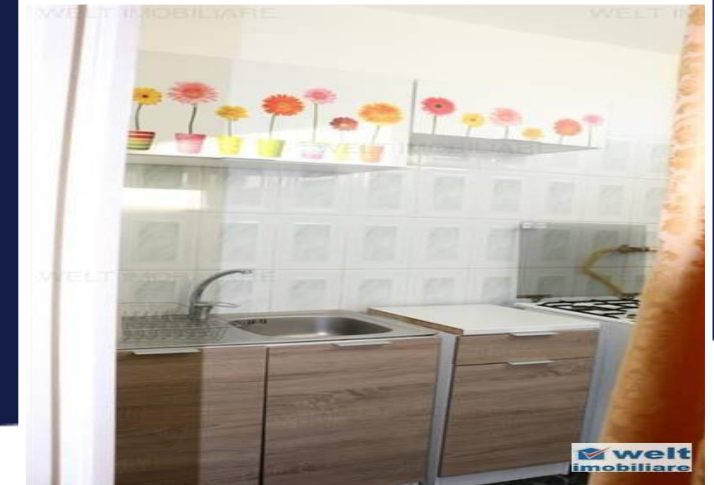

**GARSONIERA DE INCHIRIAT, 28 MP, ETAJ
INTERMEDIAR, GHEORGHENI, ZONA IULIUS
ID: 10J8G**

DE INCHIRIAT

Supr. utila: 28 m²

Nr.camere: 1

Etaj: 8/10

Pret: €250/month

PERSOANA DE CONTACT:

TELEFON: 0264.597584