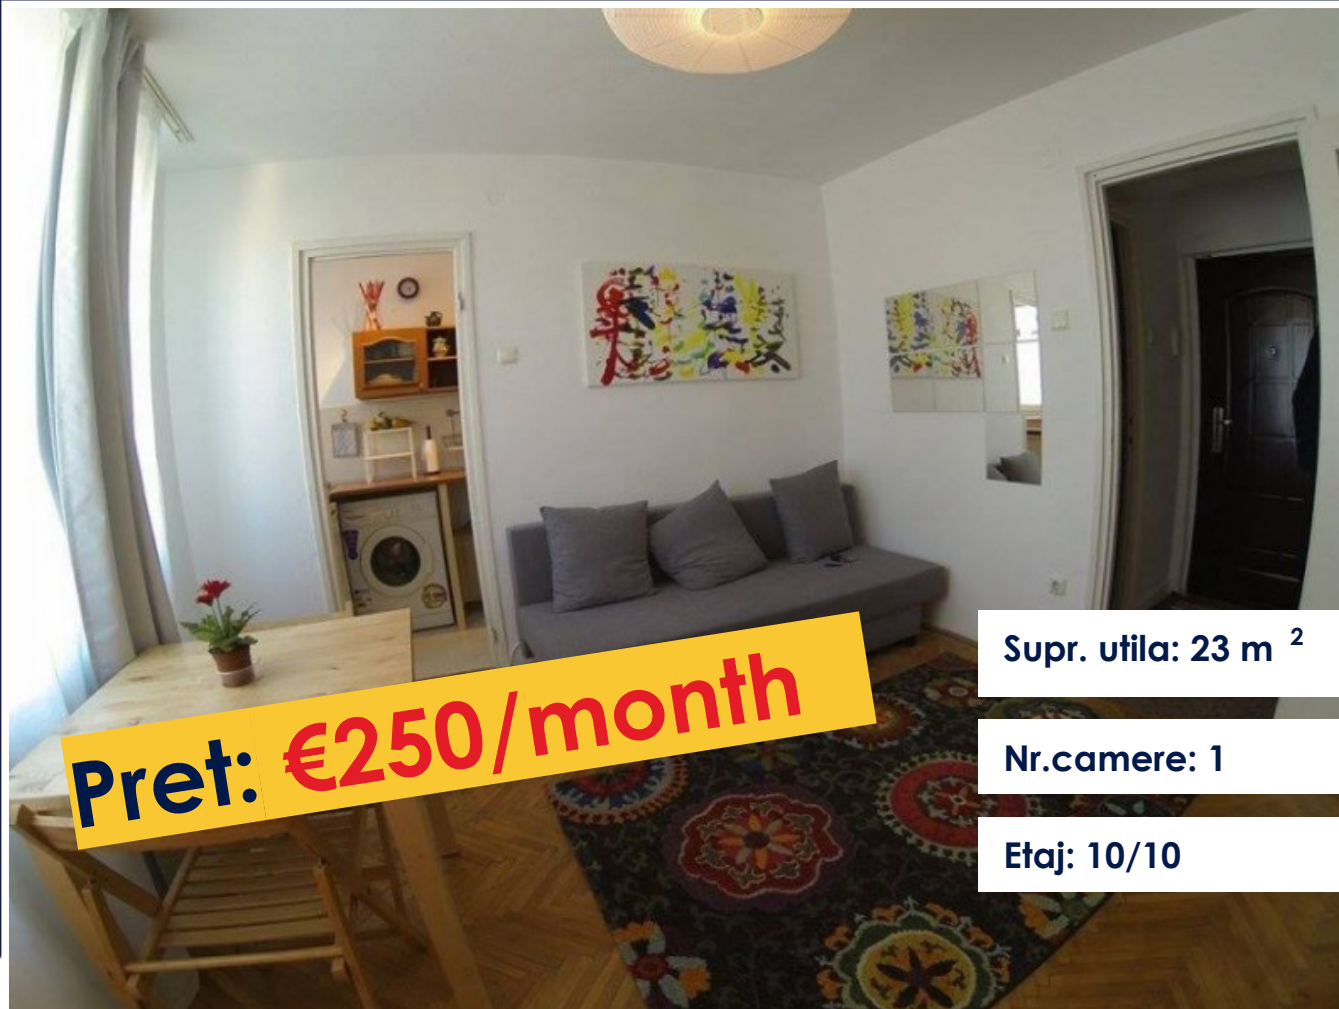

**GARSONIERA DE INCHIRIAT, 23 MP,
GHEORGHENI
ID: P15788**

DE INCHIRIAT

Pret: €250/month

Supr. utila: 23 m²

Nr.camere: 1

Etaj: 10/10

PERSOANA DE CONTACT: WELT IMOBILIARE

TEL.MOBIL: 0756223366