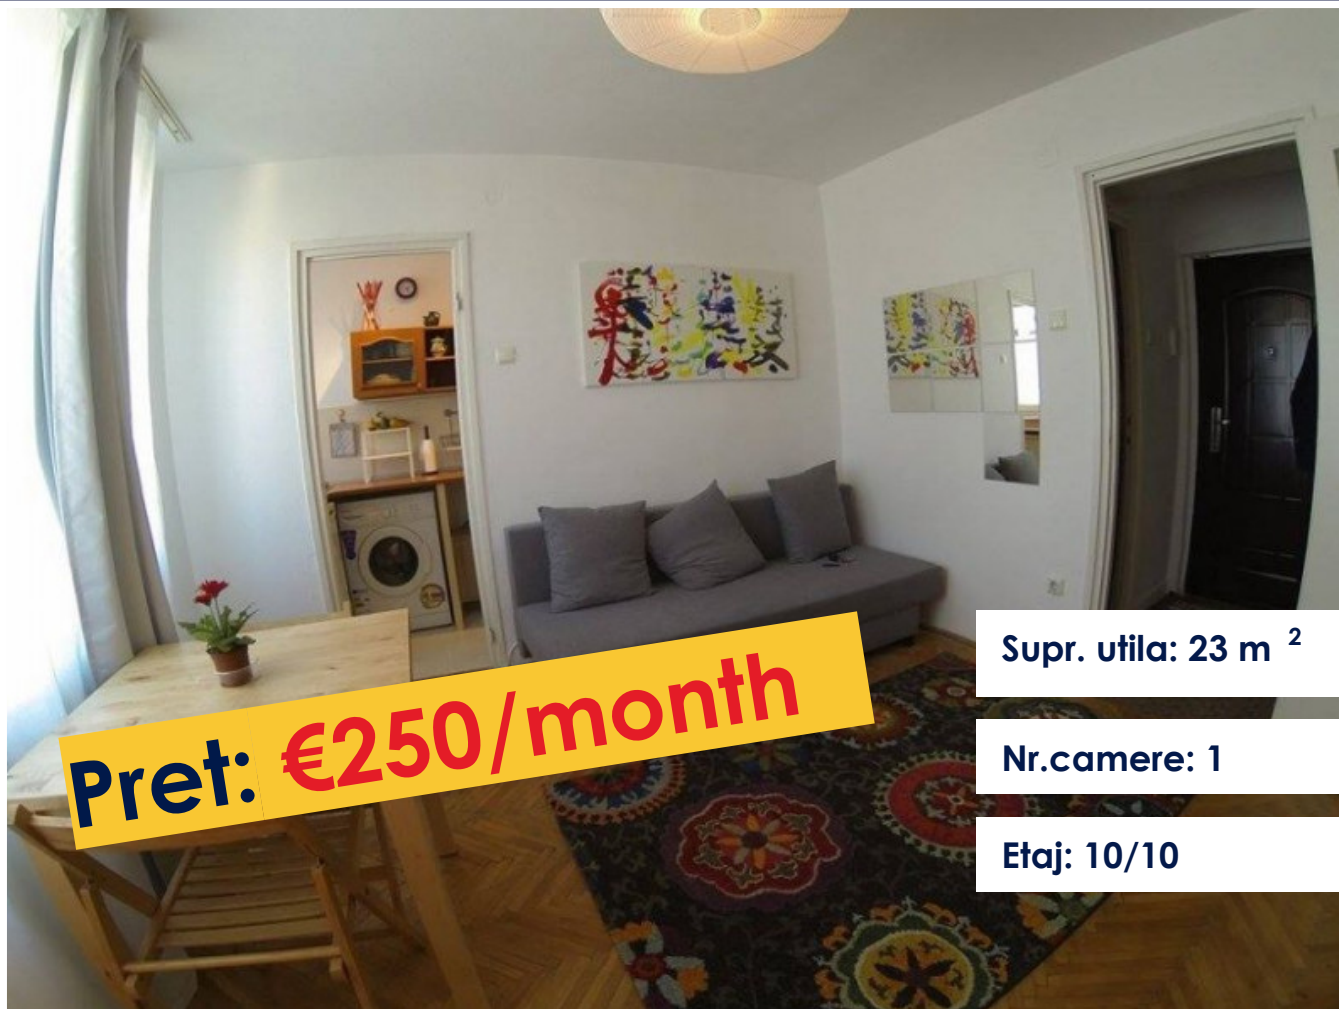

**GARSONIERA DE INCHIRIAT, 23 MP,
GHEORGHENI
ID: P15788**

DE INCHIRIAT

Pret: €250/month

Supr. utila: 23 m²

Nr.camere: 1

Etaj: 10/10

PERSOANA DE CONTACT: MĂDĂLINA COSTACHE

TEL.MOBIL: 0799.994044