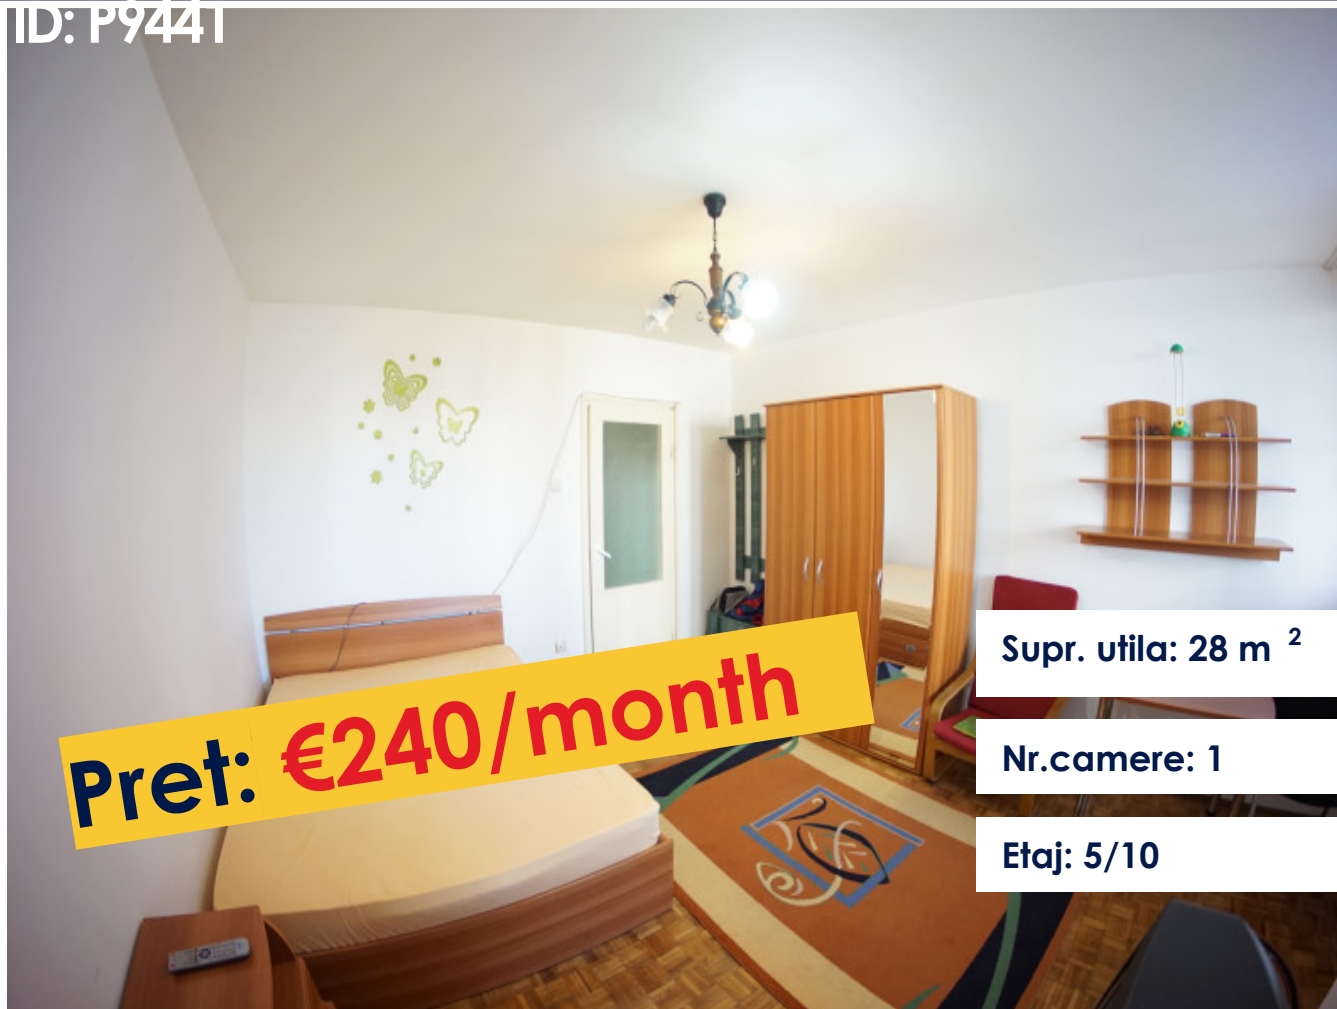

**INCHIRIERE GARSONIERA PE STRADA
DETUNATA, DESTINATA DOAR PERSOANELOR
CE LUCREAZA**

DE INCHIRIAT

ID: P9441

Pret: €240/month

Supr. utila: 28 m²

Nr.camere: 1

Etaj: 5/10

PERSOANA DE CONTACT: DANIEL RĂDUCAN