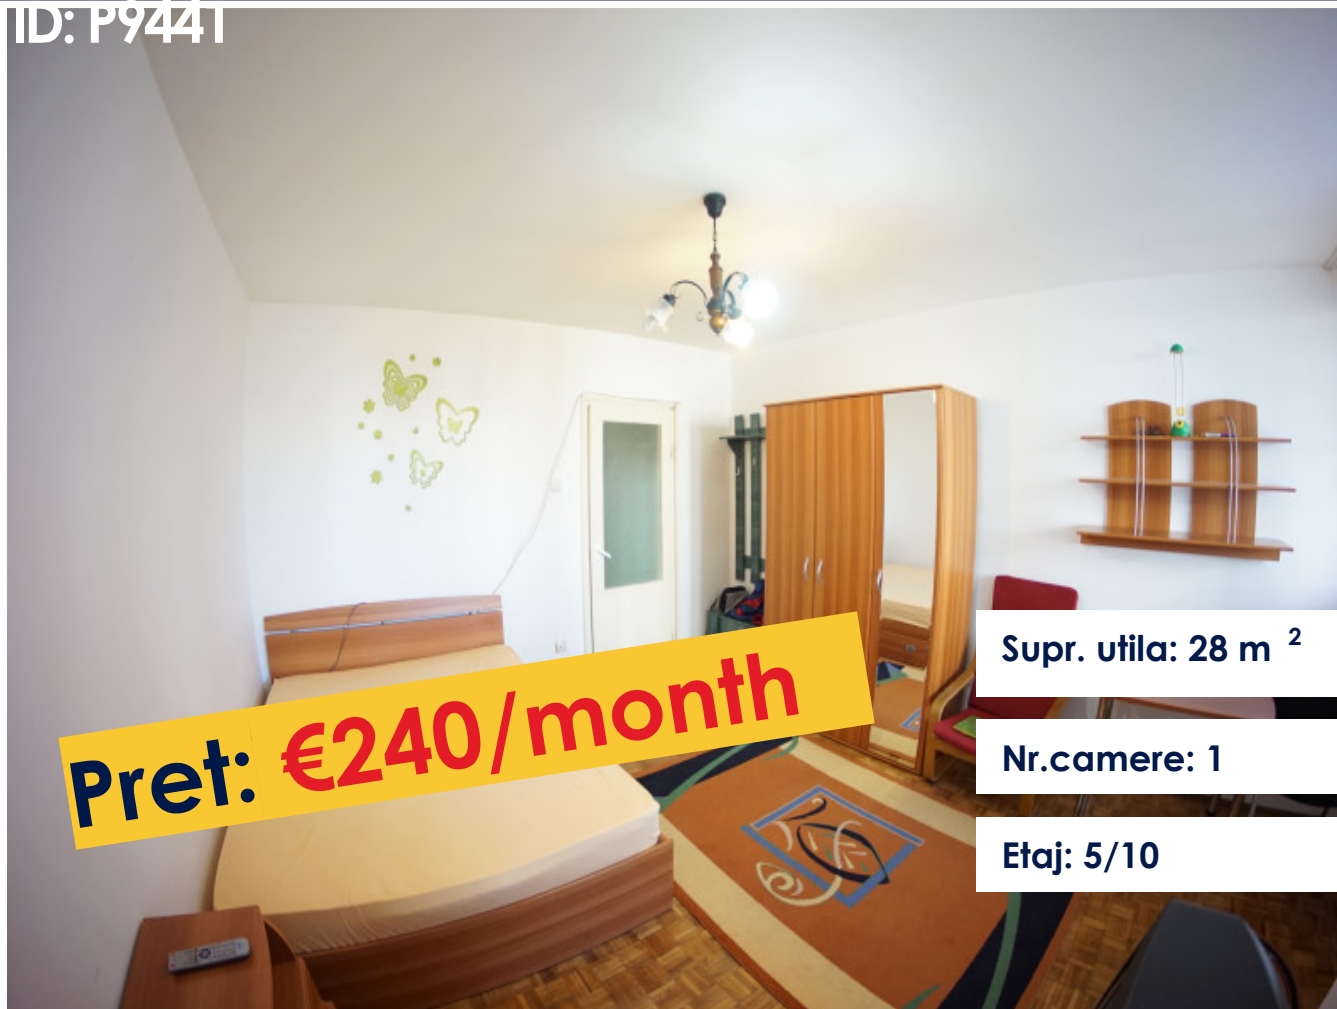

**INCHIRIERE GARSONIERA PE STRADA
DETUNATA, DESTINATA DOAR PERSOANELOR
CE LUCREAZA**

DE INCHIRIAT

ID: P9441

Pret: €240/month

Supr. utila: 28 m²

Nr.camere: 1

Etaj: 5/10

PERSOANA DE CONTACT: DANIEL RUDUCAN