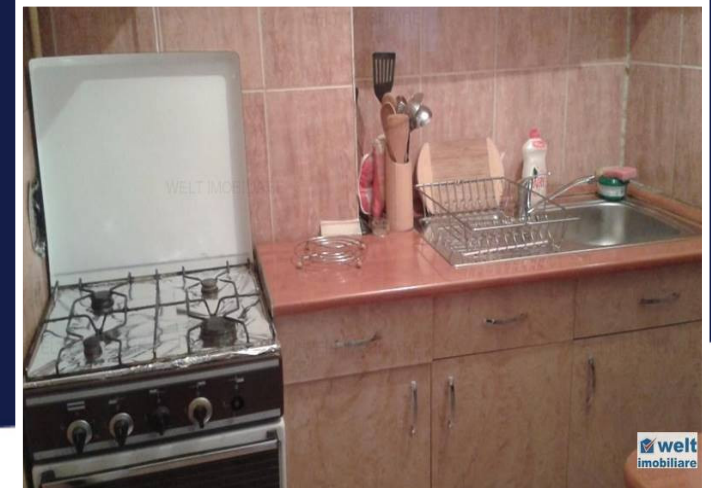

**INCHIRIERE GARSONIERA IN CENTRU,
CLUJ-NAPOCA, ZONA TEATRUL NATIONAL
ID: 1019L**

DE INCHIRIAT

Pret: €320/month

Supr. utila: 26 m²

Nr.camere: 1

Etaj: 2/4

PERSOANA DE CONTACT: GEORGE CIERNUCAN

TEL.MOBIL: 0727.228813