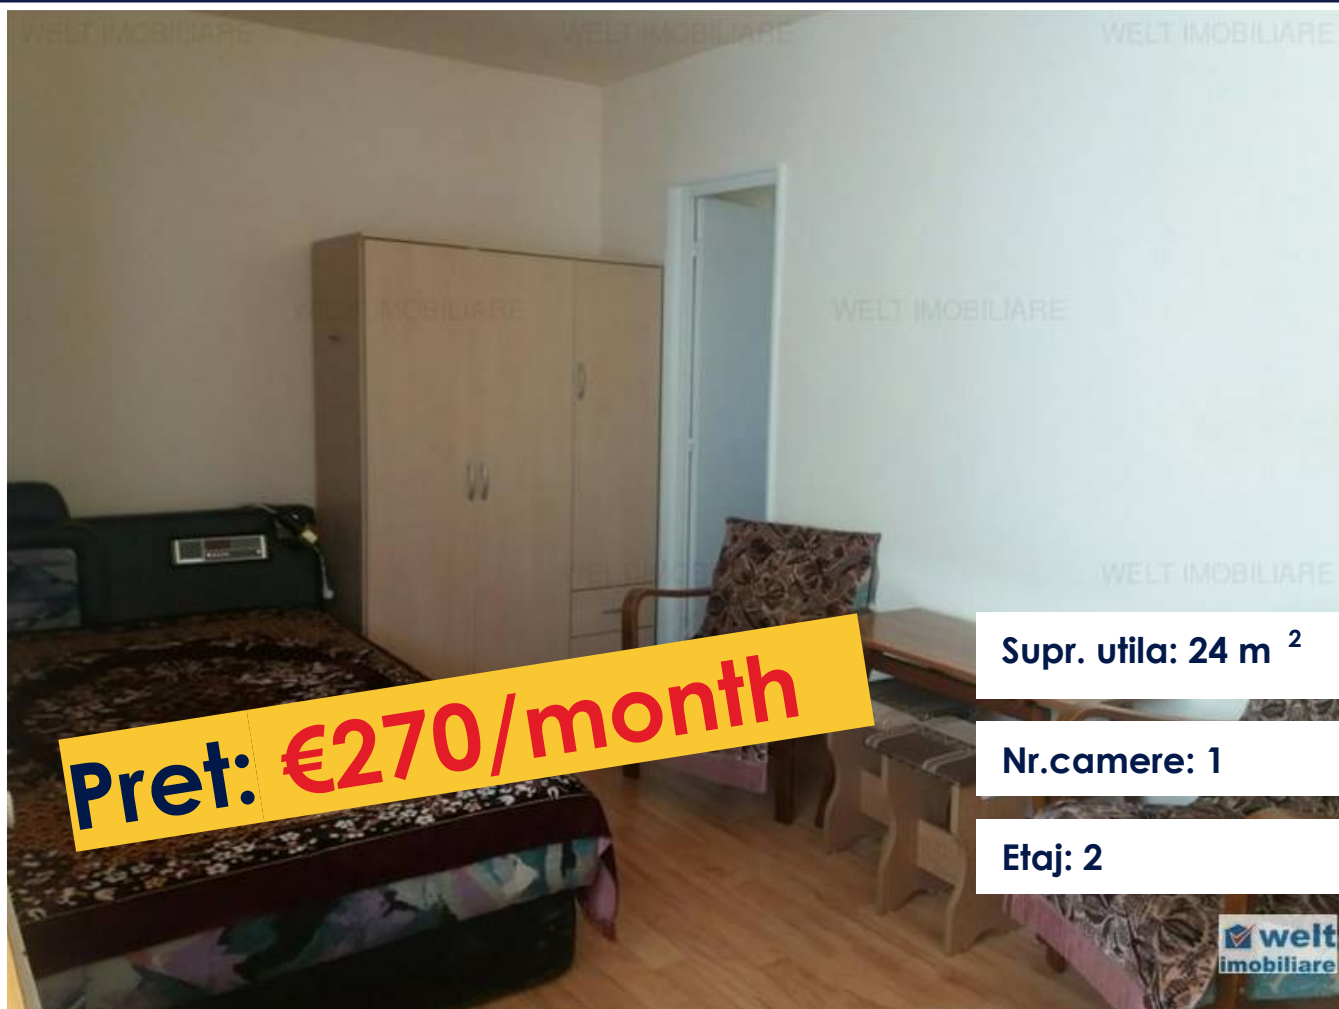

INCHIRIERE GARSONIERA IN CENTRU
ID: 10GSD

DE INCHIRIAT

Supr. utila: 24 m²

Nr.camere: 1

Etaj: 2

PERSOANA DE CONTACT: ALINA LUCACIU
TEL.MOBIL: 0799.949550
EMAIL: office@weltimobiliare.ro