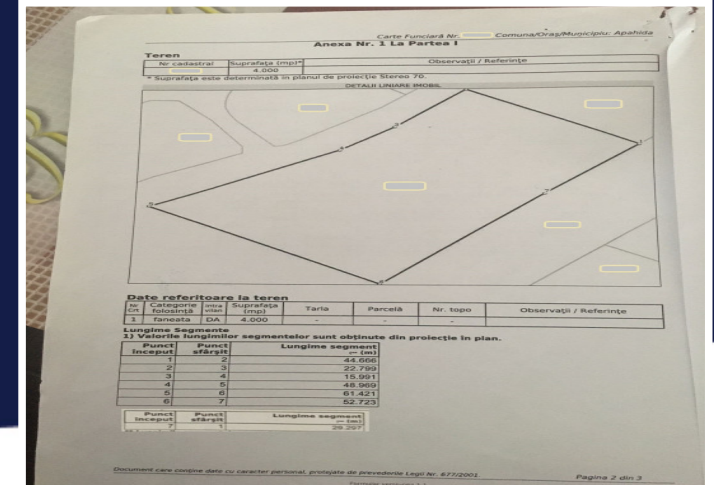

TEREN PIETRUIT MUNCII-SUBCOASTA, ZONA
OMV, 8078 MP, LATIME 187 M
ID: P32924

DE INCHIRIAT

Pret: €3,231 / month

Teren intravilan

Suprafata: 8078
m²

Front: 187 m²

PERSOANA DE CONTACT: COTLIN BONTE

TEL.MOBIL: 0799.994041