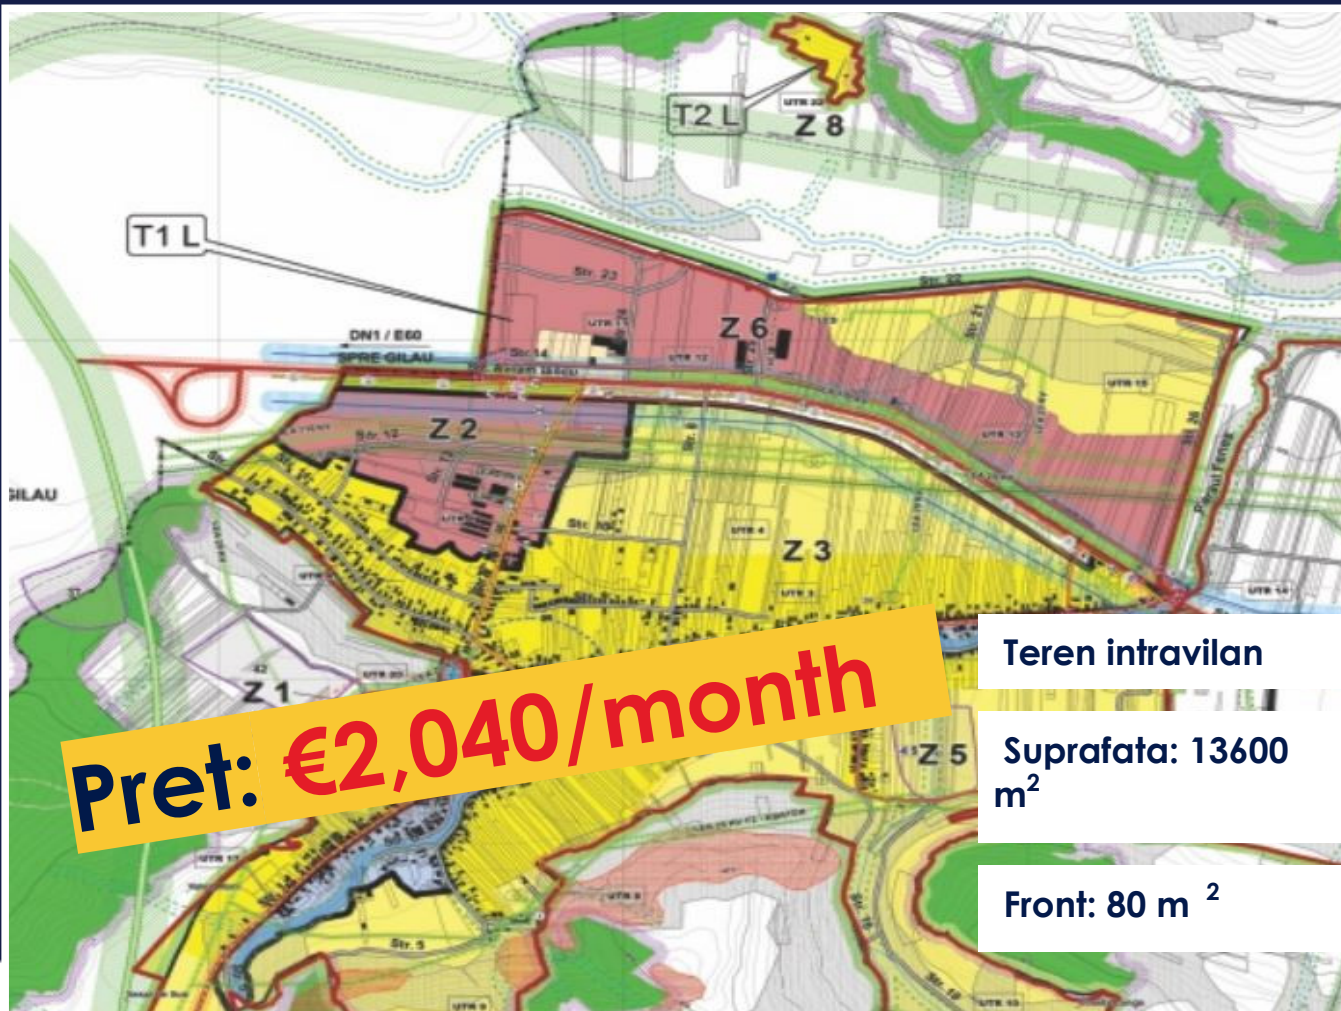

TEREN PRETABIL PT PARC AUTO, LUNA DE SUS  
ID: P29180

DE INCHIRIAT

Teren intravilan

Suprafata: 13600  
m<sup>2</sup>

Front: 80 m<sup>2</sup>

PERSONA DE CONTACT: RAUL DOLEANU  
TEL.MOBIL: 0737.040014  
EMAIL: [office@weltimobiliare.ro](mailto:office@weltimobiliare.ro)