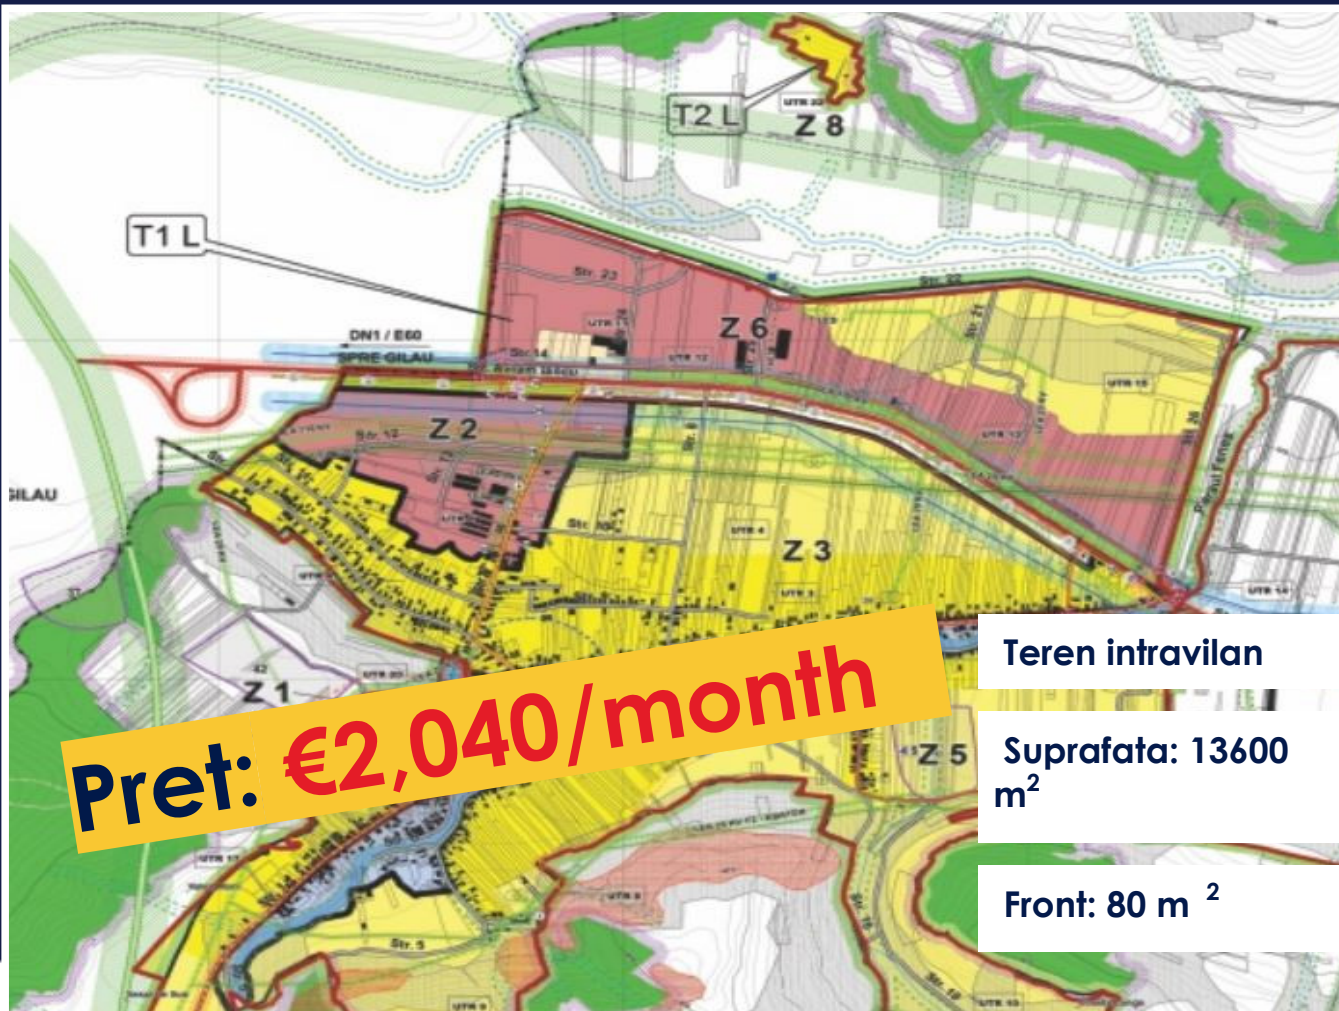

TEREN PRETABIL PT PARC AUTO, LUNA DE SUS
ID: P29180

DE INCHIRIAT

Teren intravilan

Suprafata: 13600
m²

Front: 80 m²

PERSOANA DE CONTACT: RAUL DOLEANU
TEL.MOBIL: 0737.040014
EMAIL: office@weltimobiliare.ro