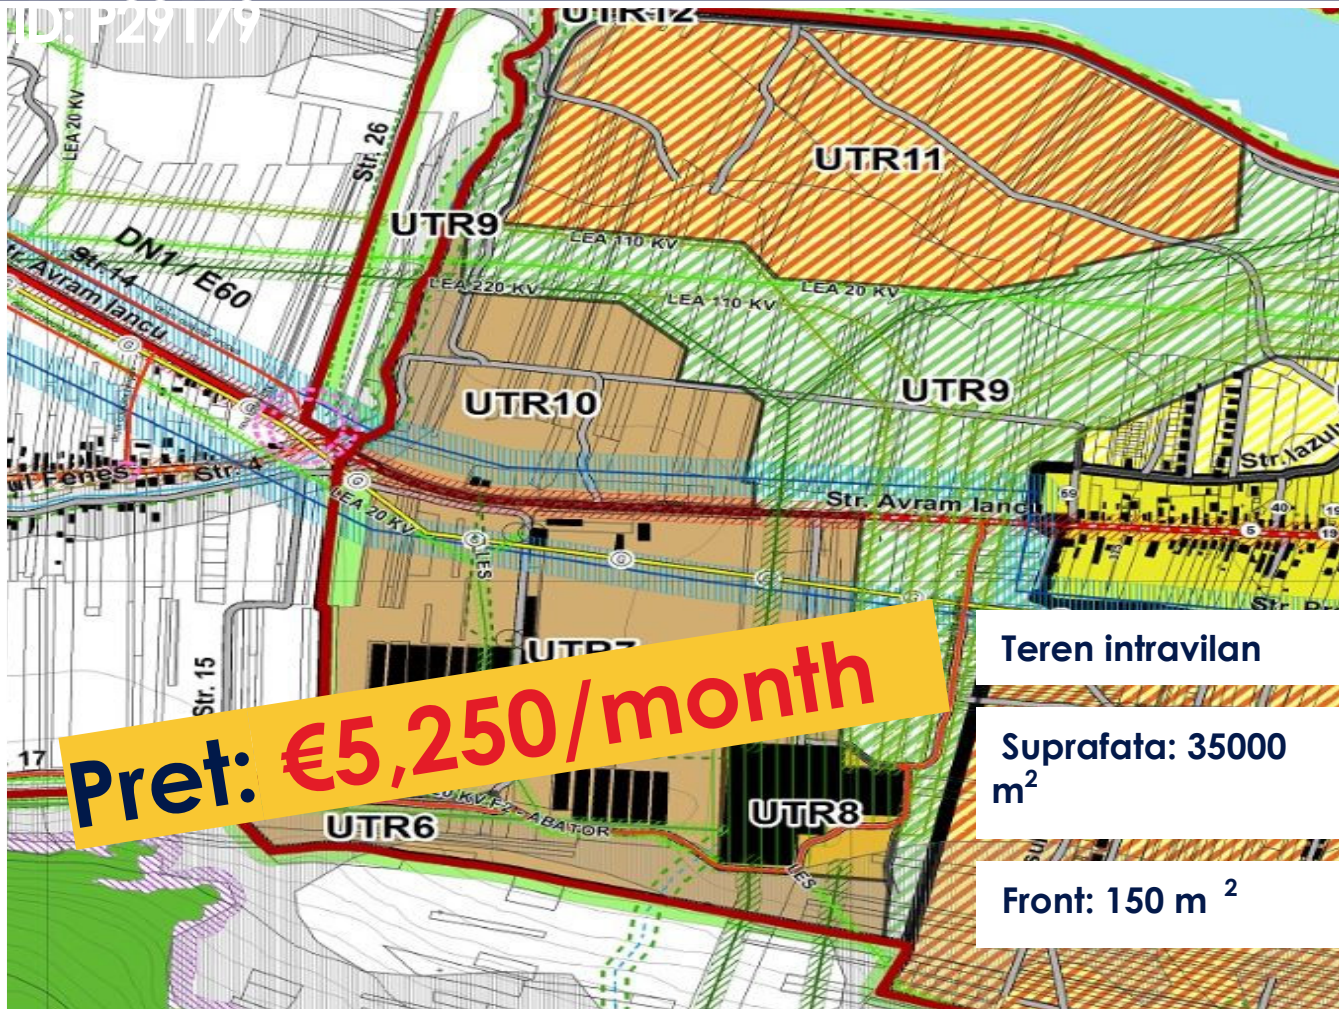

TEREN CU DESTINATIE
INDUSTRIALA/LOGISTICA/DEPOZITARE LA
IESIREA DIN FLORESTI

DE INCHIRIAT

Teren intravilan

Suprafata: 35000
m²

Front: 150 m²

PERSOANA DE CONTACT: SECRETARIAT WELT IMOBILIARE

TEL.MOBIL: 0756223366