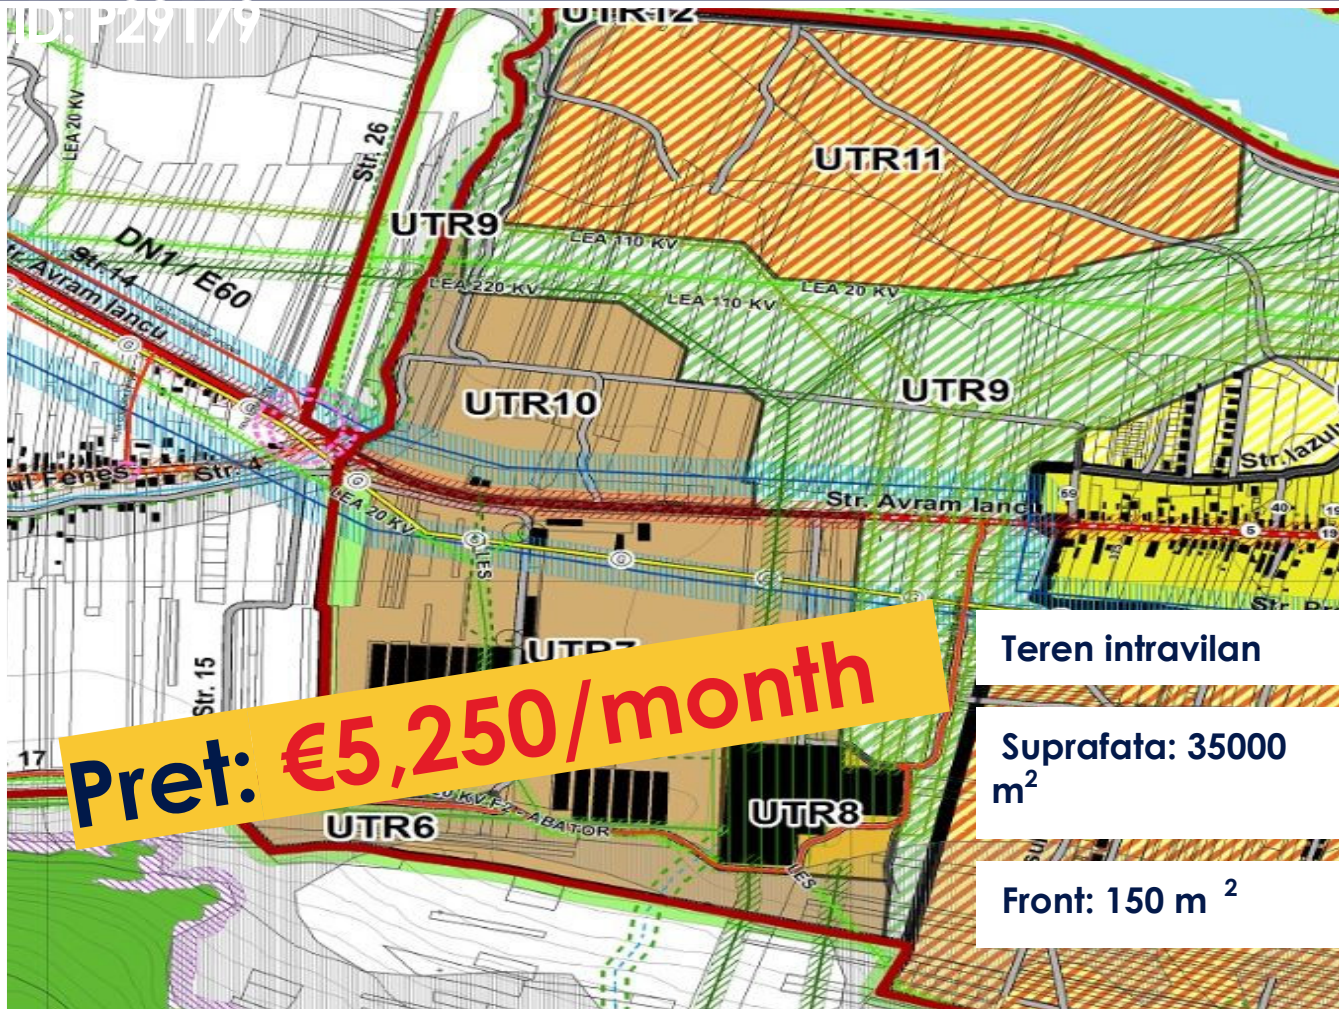

TEREN CU DESTINATIE
INDUSTRIALA/LOGISTICA/DEPOZITARE LA
IESIREA DIN FLORESTI

DE INCHIRIAT

Teren intravilan

Suprafata: 35000
m²

Front: 150 m²

PERSONA DE CONTACT: RAUL DOLEANU

TEL.MOBIL: 0737.040014

EMAIL: office@weltimobiliare.ro