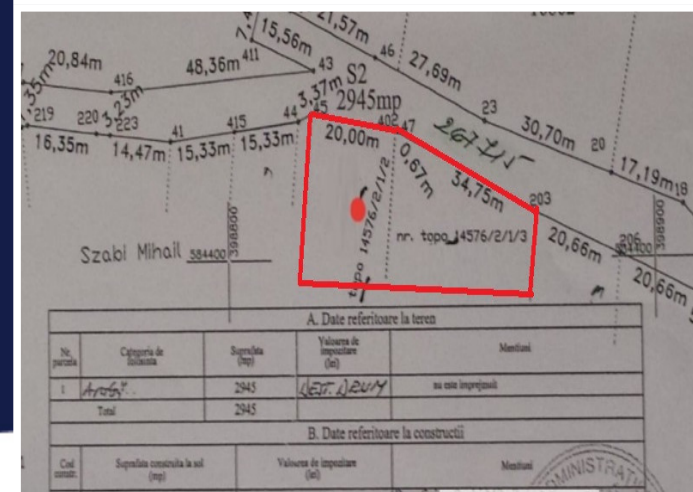

TEREN DE INCHIRIAT SOPOR, 1600 MP, FRONT

55

ID: P21007

DE INCHIRIAT

Pret: €500/month

Teren intravilan

Suprafata: 1600 m<sup>2</sup>

Front: 55 m<sup>2</sup>