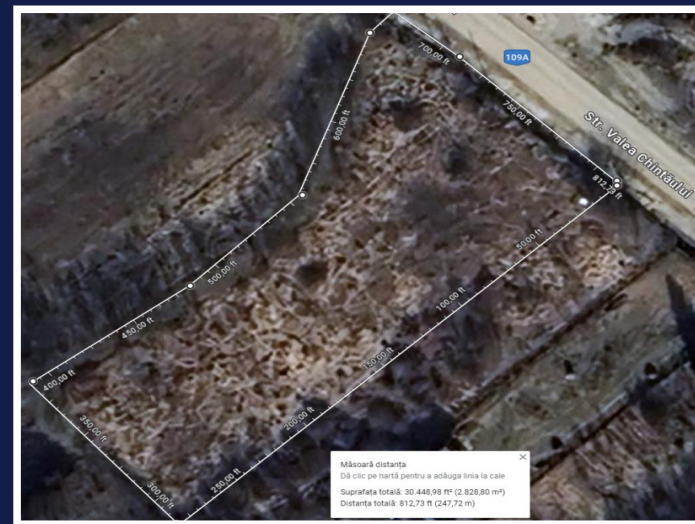

**TEREN CU FRONT 40 M LA STRADA VALEA
CHINTAULUI, EXTRAVILAN
ID: P43199**

DE INCHIRIAT

Pret: €850/month

Teren extravilan

**Suprafata: 2900
m²**

Front: 42 m²

PERSOANA DE CONTACT: VILI APOSTOL-FARCA

TEL.MOBIL: 0737.040019