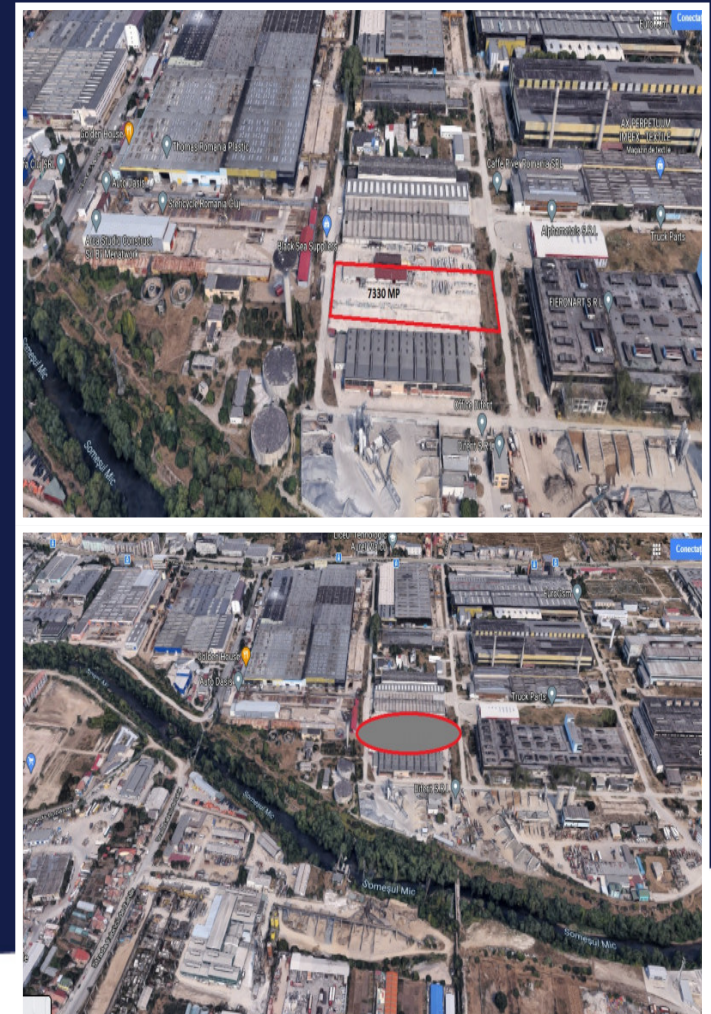

**PLATFORMA BETONATA 7330MP IN CUG CU
TOATE UTILITATILE DISPONIBILE
ID: P25216**

DE INCHIRIAT

Teren intravilan

**Suprafata: 7330
m²**

Front: 50 m²

PERSOANA DE CONTACT: CĂTĂLIN BONTE

TEL.MOBIL: 0799.994041

EMAIL: office@weltimobiliare.ro