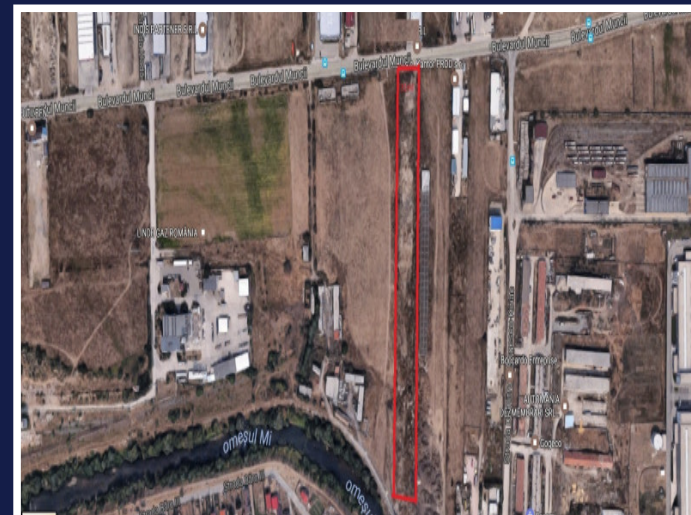

**TEREN INDUSTRIAL, FRONT LA BDUL MUNCII,  
ZONA EMERSON  
ID: P4811**

**DE INCHIRIAT**

**Pret: €600/month**

**Teren intravilan**

**Suprafata: 1000  
m<sup>2</sup>**

**Front: 31 m<sup>2</sup>**

**PERSOANA DE CONTACT: CĂTĂLIN BONTE**