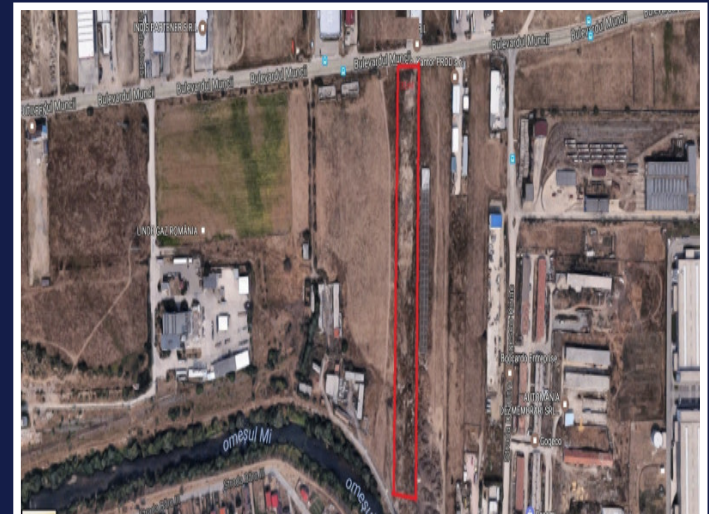

**TEREN INDUSTRIAL, FRONT LA BDUL MUNCII,
ZONA EMERSON
ID: P4811**

DE INCHIRIAT

Pret: €600/month

Teren intravilan

**Suprafata: 1000
m²**

Front: 31 m²

PERSOANA DE CONTACT: COTLIN BONTE

TEL.MOBIL: 0799.994041