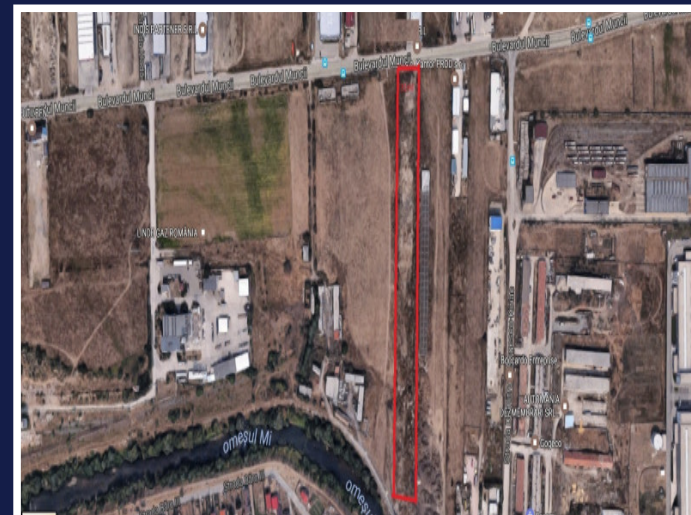

**TEREN INDUSTRIAL, FRONT LA BDUL MUNCII,
ZONA EMERSON
ID: P4811**

DE INCHIRIAT

Pret: €600/month

Teren intravilan

**Suprafata: 1000
m²**

Front: 31 m²

PERSOANA DE CONTACT: COTLIN BONTE

TEL.MOBIL: 0799.994041