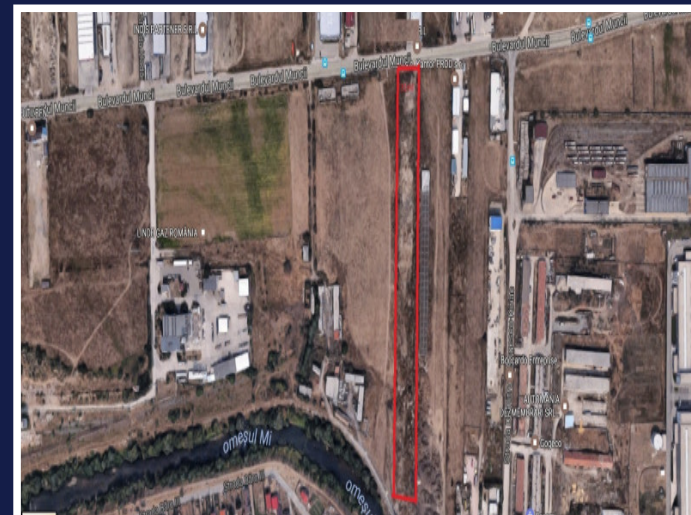

TEREN INDUSTRIAL, FRONT LA BDUL MUNCII,  
ZONA EMERSON  
ID: P4811

DE INCHIRIAT

Pret: €600/month

Teren intravilan

Suprafata: 1000  
m<sup>2</sup>

Front: 31 m<sup>2</sup>

PERSOANA DE CONTACT: COTLIN BONTE

TEL.MOBIL: 0799.994041