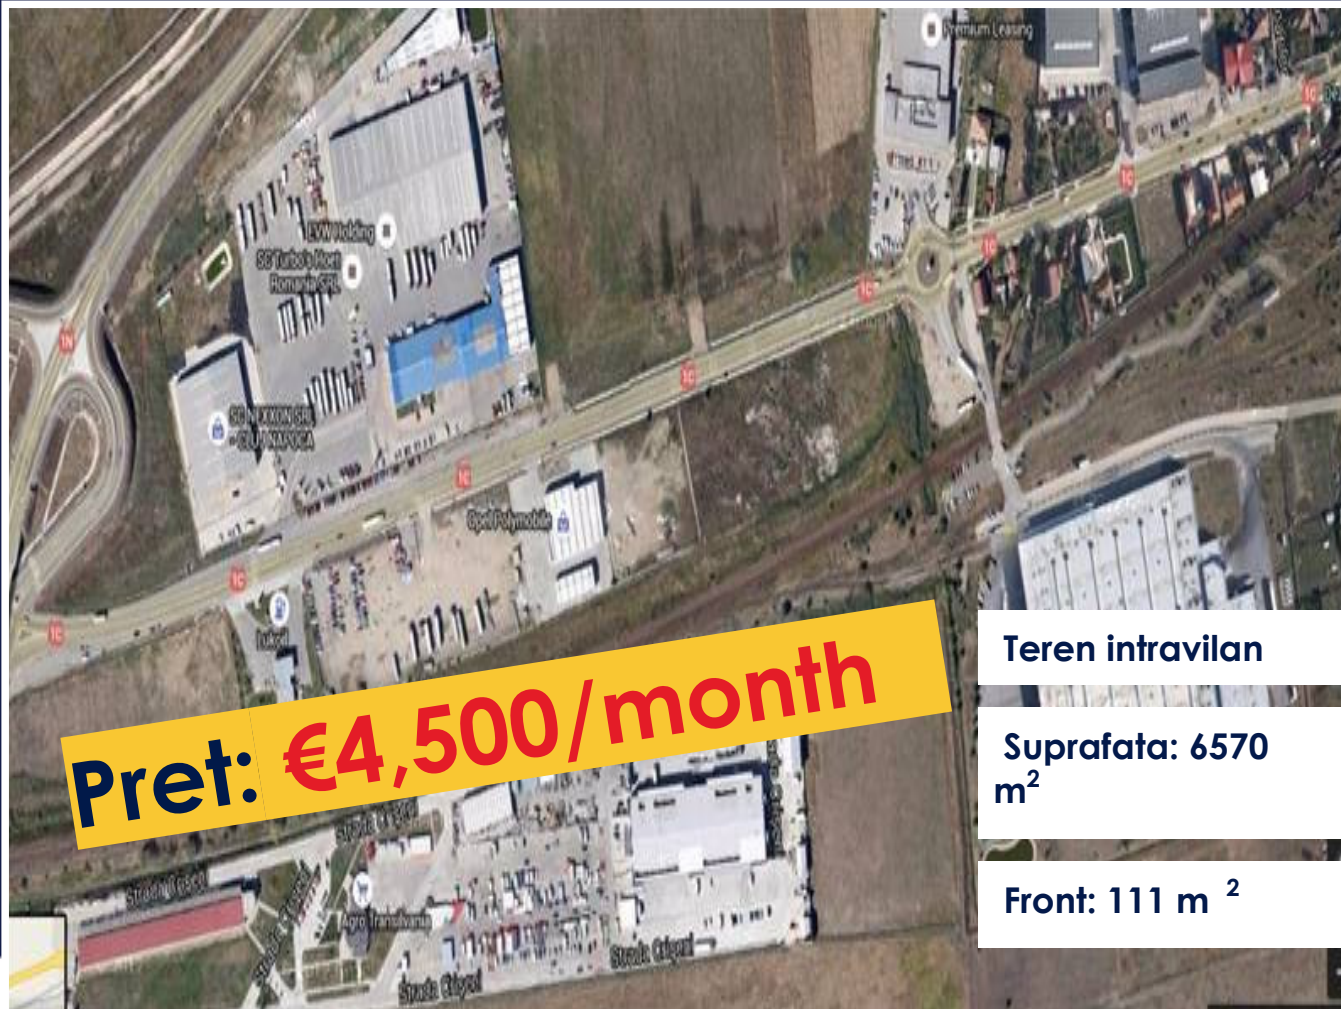

**TEREN INDUSTRIAL TOATE UTILITATILE, FRONT  
LA SOSEA 110M, ZONA OPEL SANICOARA  
ID: 1318L**

**DE INCHIRIAT**

**Teren intravilan**

**Suprafata: 6570  
m<sup>2</sup>**

**Front: 111 m<sup>2</sup>**

**PERSOANA DE CONTACT: CĂTĂLIN BONTE**