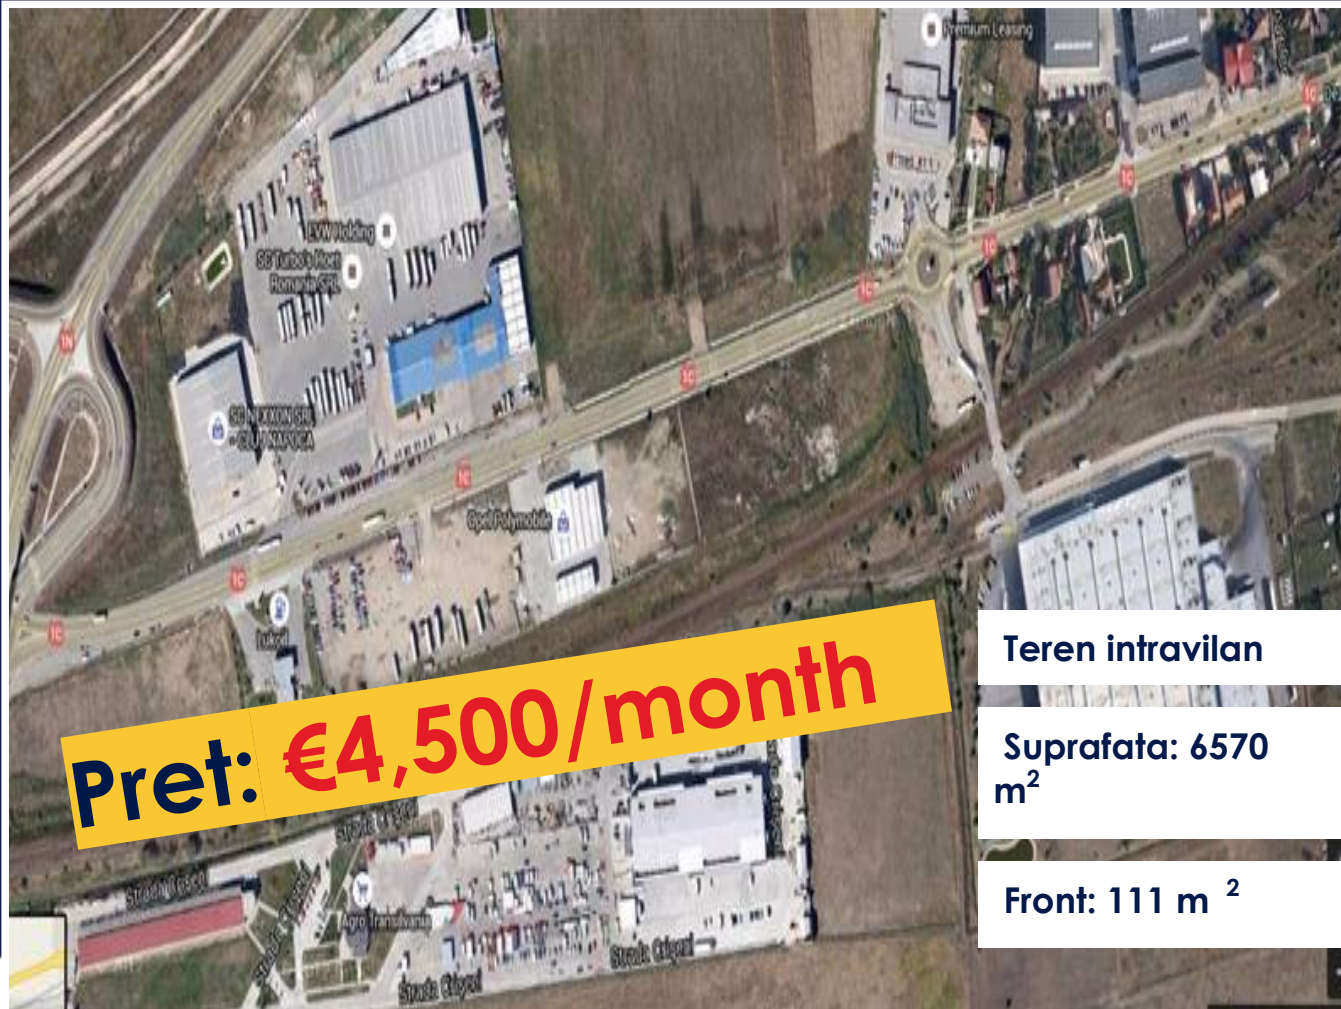

TEREN INDUSTRIAL TOATE UTILITATILE, FRONT  
LA SOSEA 110M, ZONA OPEL SANICOARA  
ID: 1318L

DE INCHIRIAT

Teren intravilan

Suprafata: 6570  
m<sup>2</sup>

Front: 111 m<sup>2</sup>

PERSOANA DE CONTACT: CĂTĂLIN BONTE