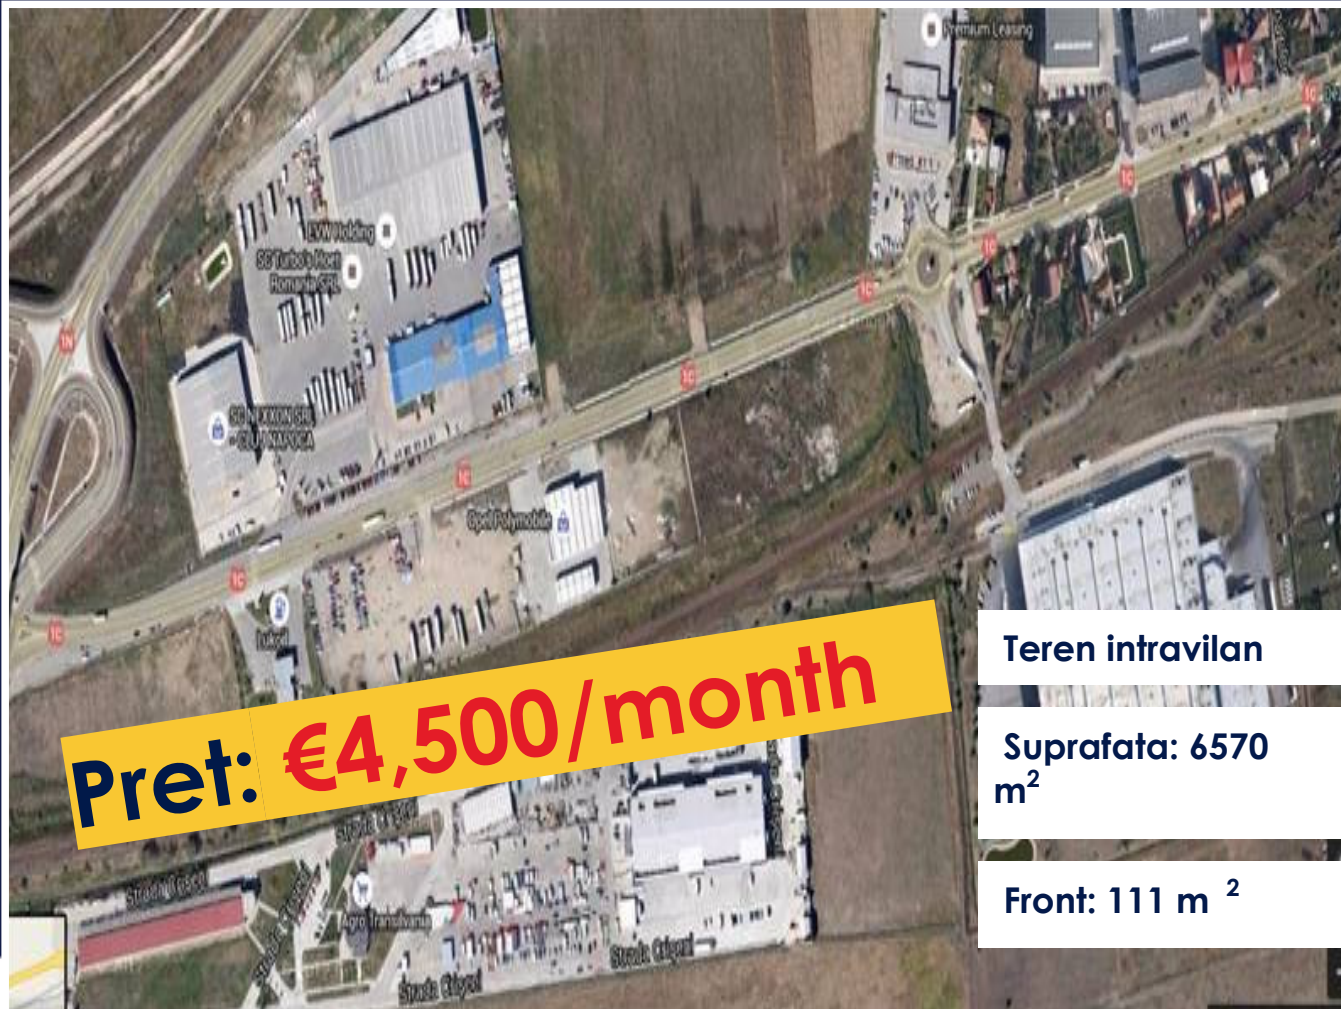

TEREN INDUSTRIAL TOATE UTILITATILE, FRONT
LA SOSEA 110M, ZONA OPEL SANICOARA
ID: 1318L

DE INCHIRIAT

Teren intravilan

Suprafata: 6570
m²

Front: 111 m²

PERSOANA DE CONTACT: CĂTĂLIN BONTE

TEL.MOBIL: 0799.994041