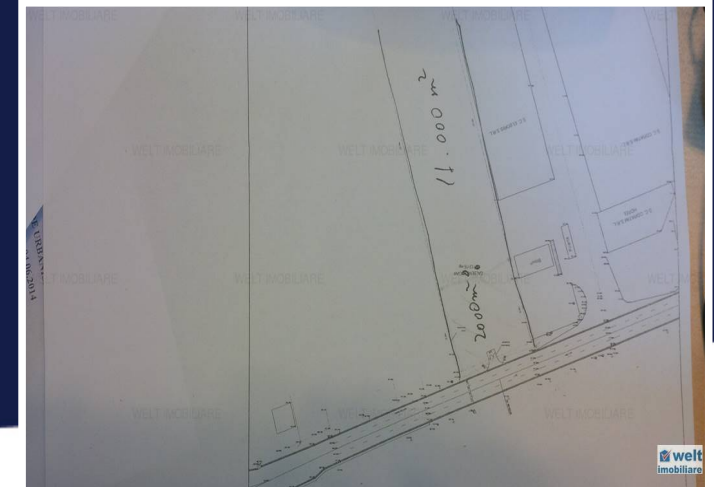

TEREN DE INCHIRIAT, ZONA METRO, FRONT LA
DN1 DE 52 ML, POSIBILITATE PARCELARE
ID: 130MA

DE INCHIRIAT

Pret: €1.50/month

Teren intravilan

Suprafata: 2000
m²

Front: 52 m²

imobiliare

PERSOANA DE CONTACT: MIHAI-SEBASTIAN POP