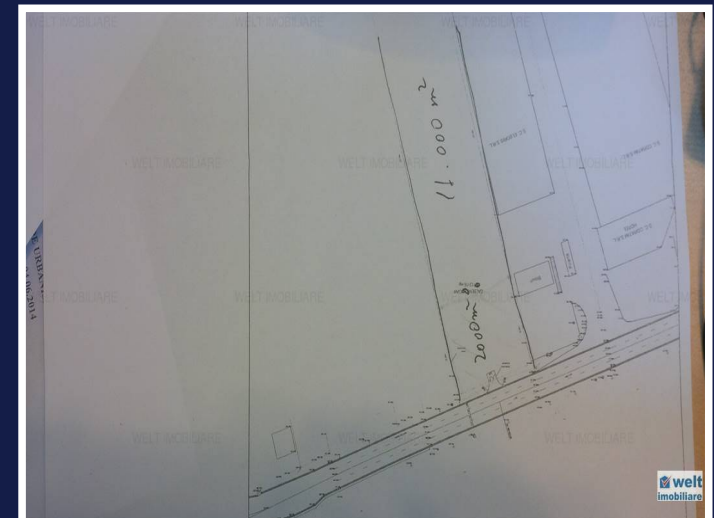

TEREN DE INCHIRIAT, ZONA METRO, FRONT LA
DN1 DE 52 ML, POSIBILITATE PARCELARE
ID: 130MA

DE INCHIRIAT

Pret: €1.50/month

Teren intravilan

Suprafata: 2000
m²

Front: 52 m²

imobiliare

PERSOANA DE CONTACT: MIHAI-SEBASTIAN POP