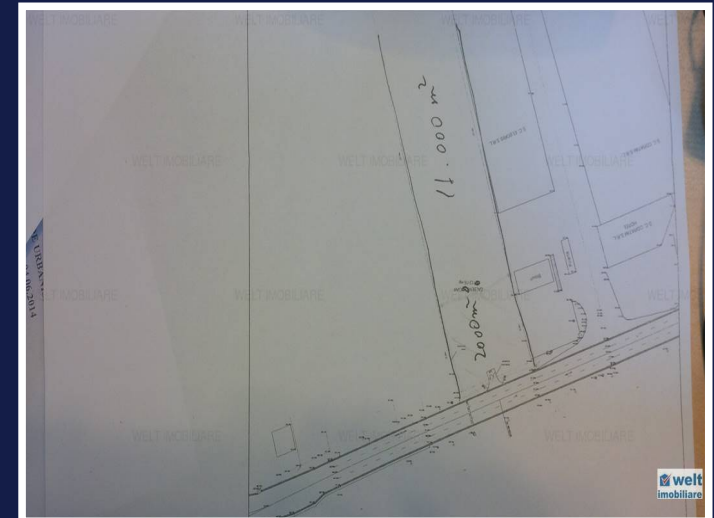

**TEREN DE INCHIRIAT, ZONA METRO, FRONT LA
DN1 DE 52 ML, POSIBILITATE PARCELARE
ID: 130MA**

DE INCHIRIAT

Pret: €1.50/month

Teren intravilan

**Suprafata: 2000
m²**

Front: 52 m²

imobiliare

PERSOANA DE CONTACT: MIHAI-SEBASTIAN POP