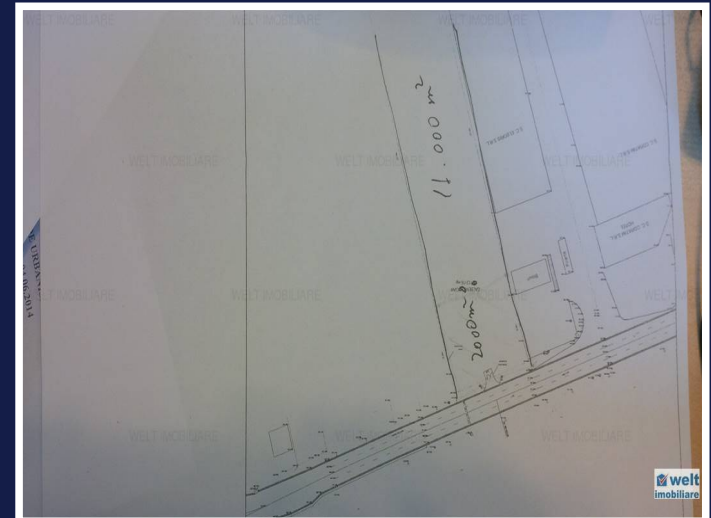

**TEREN DE INCHIRIAT, ZONA METRO, FRONT LA
DN1 DE 52 ML, POSIBILITATE PARCELARE
ID: 130MA**

DE INCHIRIAT

Pret: €1.50/month

Teren intravilan

**Suprafata: 2000
m²**

Front: 52 m²

imobiliare

PERSOANA DE CONTACT: MIHAI-SEBASTIAN POP

TEL.MOBIL: 0727.228818

EMAIL: office@weltimobiliare.ro