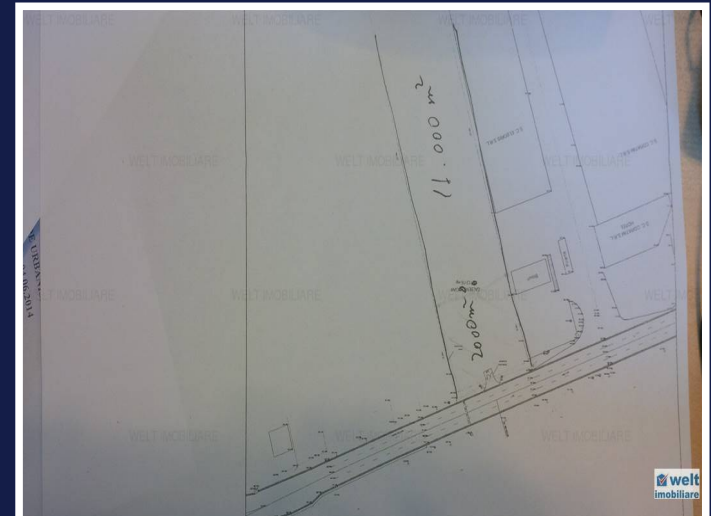

**TEREN DE INCHIRIAT, ZONA METRO, FRONT LA
DN1 DE 52 ML, POSIBILITATE PARCELARE
ID: 130MA**

DE INCHIRIAT

Pret: €1.50/month

Teren intravilan

**Suprafata: 2000
m²**

Front: 52 m²

imobiliare

PERSOANA DE CONTACT: MIHAI-SEBASTIAN POP

TEL.MOBIL: 0727.228818

EMAIL: office@weltimobiliare.ro