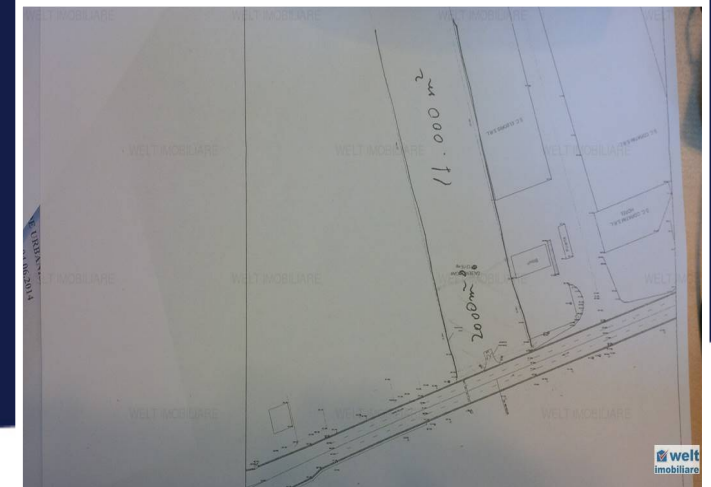

**TEREN DE INCHIRIAT, ZONA METRO, FRONT LA
DN1 DE 52 ML, POSIBILITATE PARCELARE
ID: 130MA**

DE INCHIRIAT

Pret: €1.50/month

Teren intravilan

**Suprafata: 2000
m²**

Front: 52 m²

imobiliare

PERSOANA DE CONTACT: MIHAI-SEBASTIAN POP

TEL.MOBIL: 0727.228818

EMAIL: office@weltimobiliare.ro