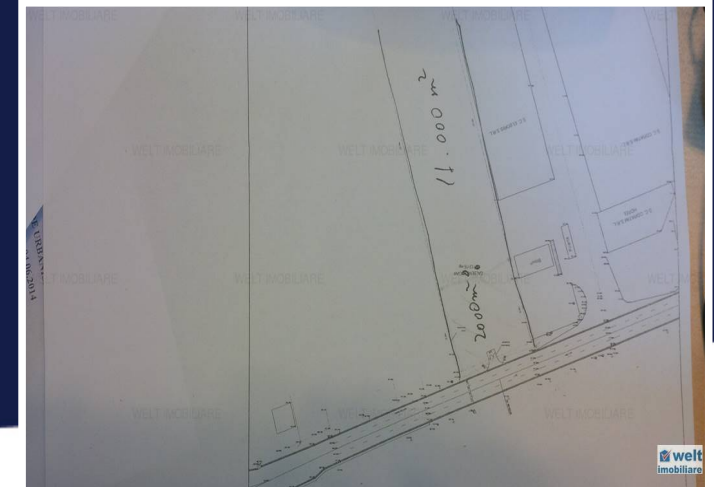

**TEREN DE INCHIRIAT, ZONA METRO, FRONT LA
DN1 DE 52 ML, POSIBILITATE PARCELARE
ID: 130MA**

DE INCHIRIAT

Pret: €1.50/month

Teren intravilan

**Suprafata: 2000
m²**

Front: 52 m²

imobiliare

PERSOANA DE CONTACT: MIHAI-SEBASTIAN POP