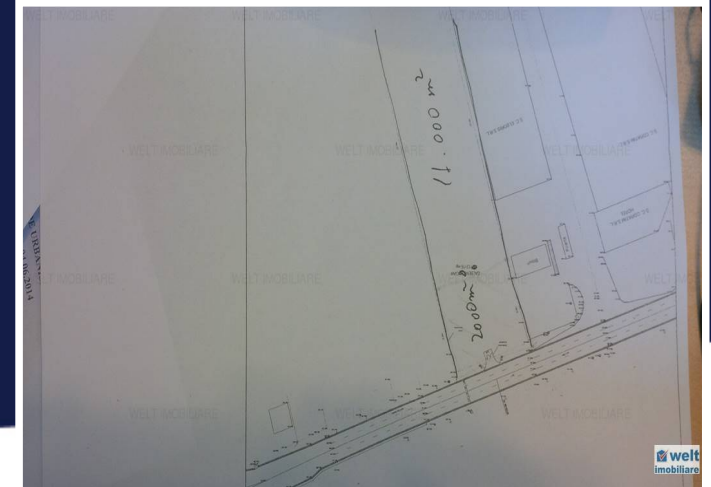

TEREN DE INCHIRIAT, ZONA METRO, FRONT LA
DN1 DE 52 ML, POSIBILITATE PARCELARE
ID: 130MA

DE INCHIRIAT

Pret: €1.50/month

Teren intravilan

Suprafata: 2000
m²

Front: 52 m²

imobiliare

PERSOANA DE CONTACT: MIHAI-SEBASTIAN POP