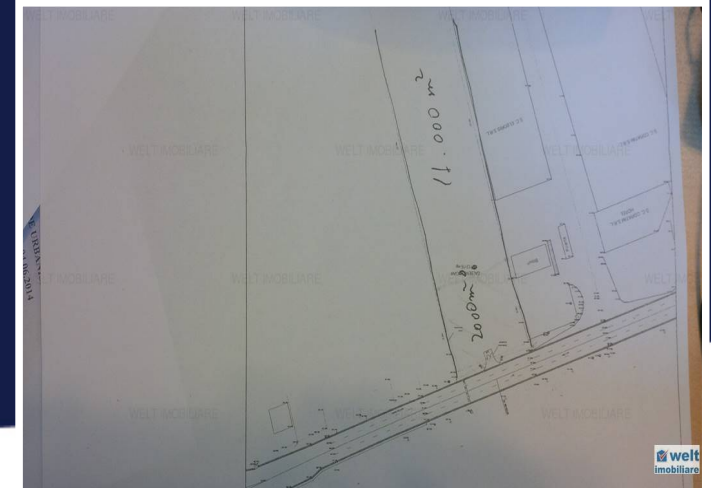

**TEREN DE INCHIRIAT, ZONA METRO, FRONT LA
DN1 DE 52 ML, POSIBILITATE PARCELARE
ID: 130MA**

DE INCHIRIAT

Pret: €1.50/month

Teren intravilan

**Suprafata: 2000
m²**

Front: 52 m²

imobiliare

PERSOANA DE CONTACT: MIHAI-SEBASTIAN POP

TEL.MOBIL: 0727.228818

EMAIL: office@weltimobiliare.ro