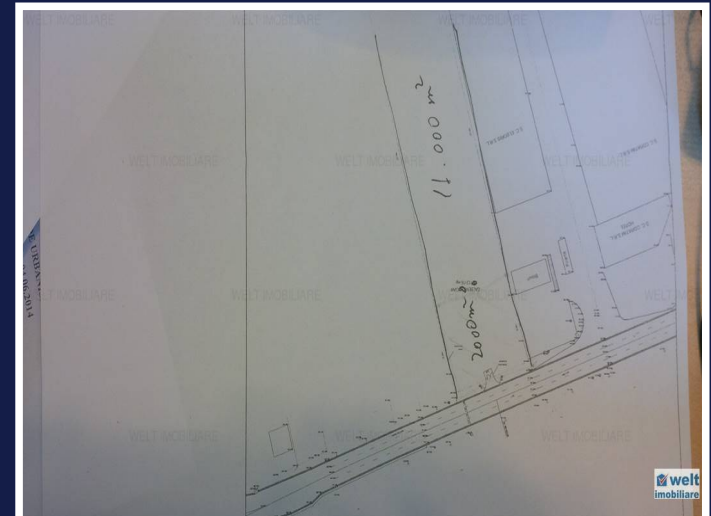

TEREN DE INCHIRIAT, ZONA METRO, FRONT LA
DN1 DE 52 ML, POSIBILITATE PARCELARE
ID: 130MA

DE INCHIRIAT

Pret: €1.50/month

Teren intravilan

Suprafata: 2000
m²

Front: 52 m²

imobiliare

PERSOANA DE CONTACT: MIHAI-SEBASTIAN POP