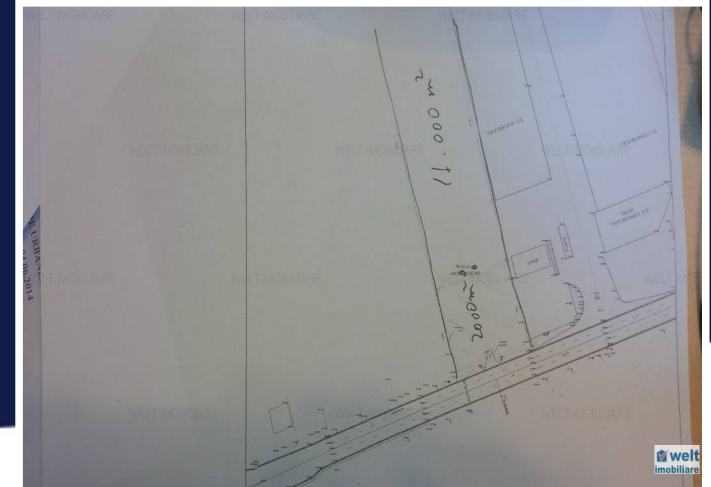

TEREN DE INCHIRIAT, ZONA METRO, FRONT LA  
DN1 DE 52 ML, POSIBILITATE PARCELARE  
ID: 130MA

DE INCHIRIAT

Pret: €1.50/month

Teren intravilan

Suprafata: 2000  
m<sup>2</sup>

Front: 52 m<sup>2</sup>

imobiliare