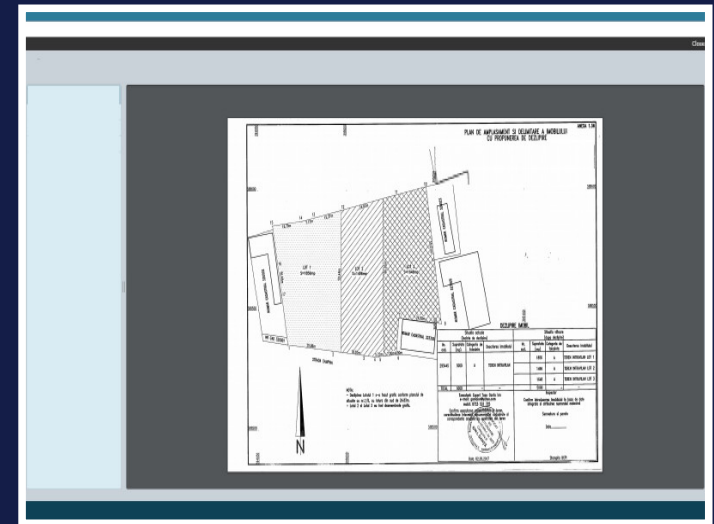

TEREN DE INCHIRIAT, CLUJ  
ID: P11471

DE INCHIRIAT

PERSONA DE CONTACT: BOGDAN PETRU  
TEL.MOBIL: 0722.577386  
EMAIL: [office@weltimobiliare.ro](mailto:office@weltimobiliare.ro)