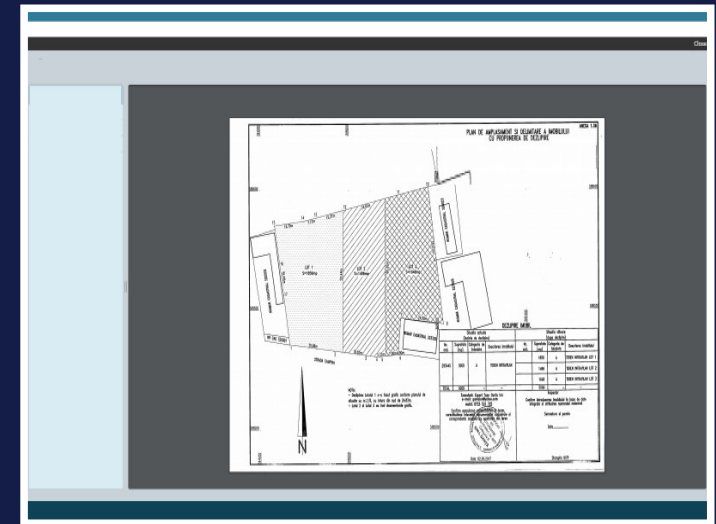

TEREN DE INCHIRIAT, CLUJ  
ID: P11471

DE INCHIRIAT

PERSOANA DE CONTACT: BOGDAN PETRU  
TEL.MOBIL: 0722.577386  
EMAIL: [office@weltimobiliare.ro](mailto:office@weltimobiliare.ro)