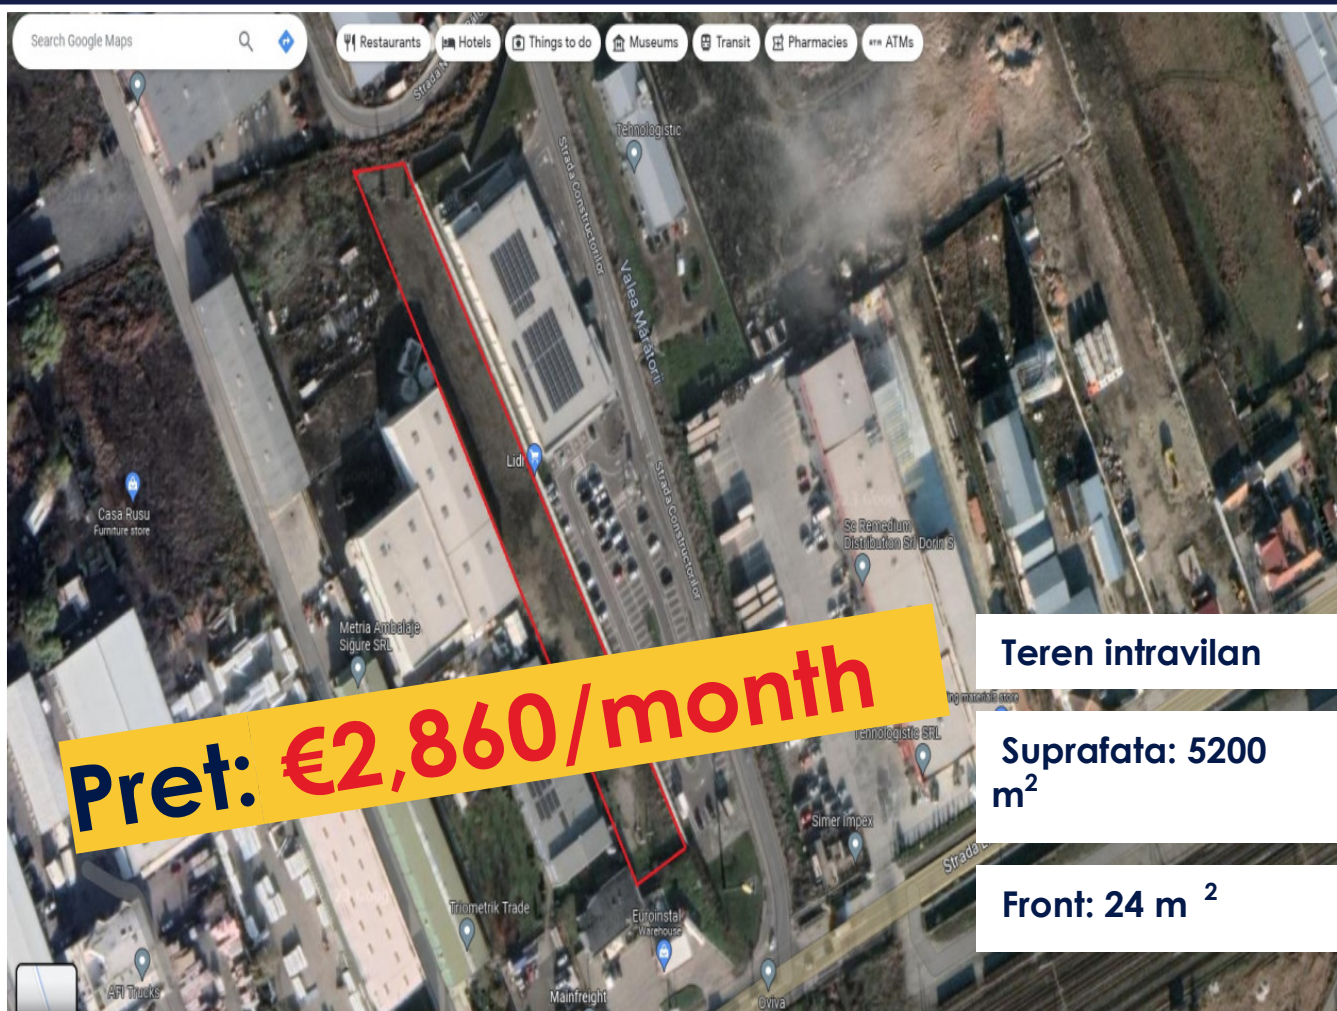

INCHIRIERE TEREN 5200MP PE TERMEN LUNG, LANGA LIDL APAHIDA ID: P39821

DE INCHIRIAT

PERSONA DE CONTACT: CĂTĂLIN BONTE

TEL.MOBIL: 0799.994041

EMAIL: office@weltimobiliare.ro