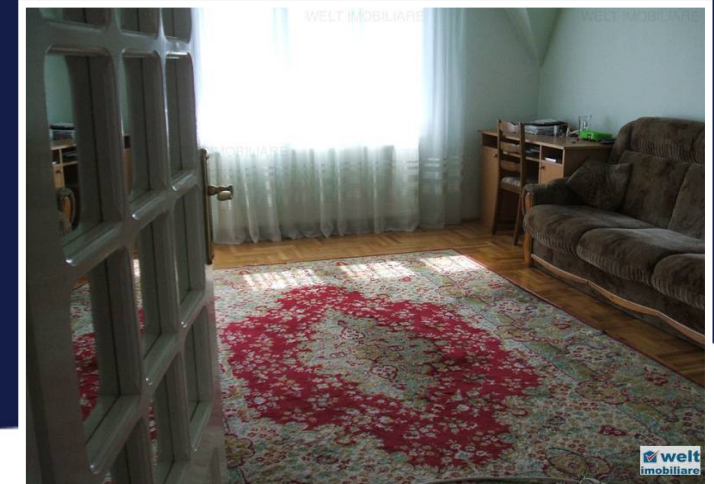

**INCHIRIERE PARTERUL UNEI CASE,
ARHITECTURA DEOSEBITA, IRIS
ID: 11094**

DE INCHIRIAT

Pret: €1,500/month

Supr. utila: 700 m²

Nr. camere: 8

Nr. bai: 2

Supr. teren: 820 m²

PERSOANA DE CONTACT: BOGDAN PETRU
TEL.MOBIL: 0722.577386
EMAIL: office@weltimobiliare.ro