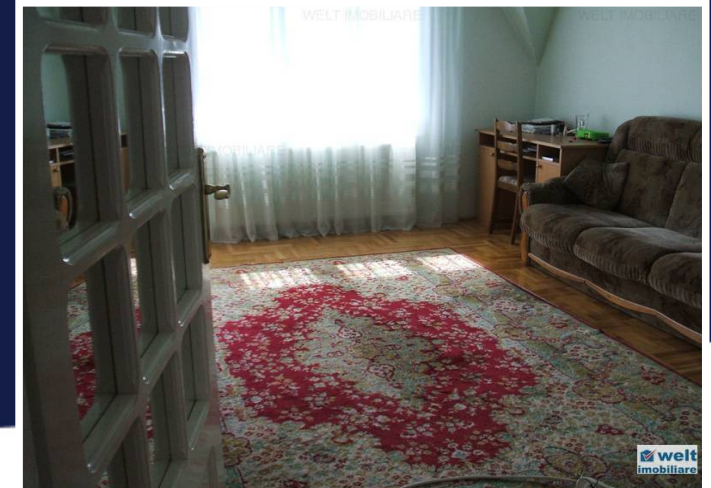

**INCHIRIERE PARTERUL UNEI CASE,
ARHITECTURA DEOSEBITA, IRIS
ID: 11094**

DE INCHIRIAT

Pret: €1,500/month

Supr. utila: 700 m²

Nr. camere: 8

Nr. bai: 2

Supr. teren: 820 m²

PERSOANA DE CONTACT: BOGDAN PETRU