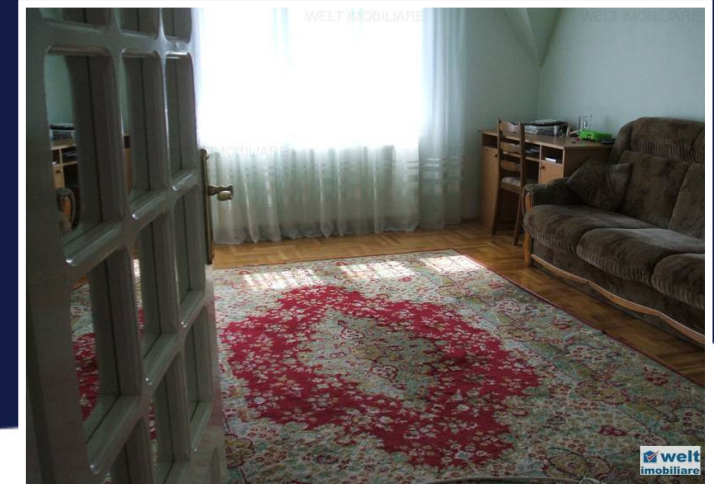

**INCHIRIERE PARTERUL UNEI CASE,  
ARHITECTURA DEOSEBITA, IRIS  
ID: 11094**

**DE INCHIRIAT**

**Pret: €1,500/month**

Supr. utila: 700 m<sup>2</sup>

Nr. camere: 8

Nr. bai: 2

Supr. teren: 820 m<sup>2</sup>

**PERSOANA DE CONTACT: BOGDAN PETRU**  
**TEL.MOBIL: 0722.577386**  
**EMAIL: [office@weltimobiliare.ro](mailto:office@weltimobiliare.ro)**