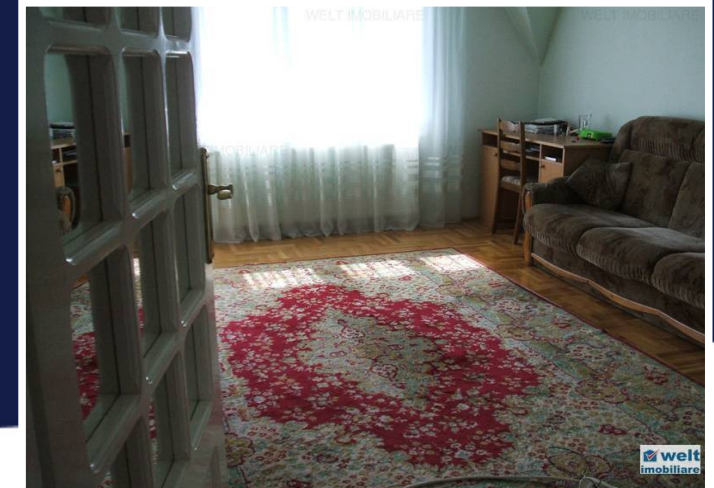

**INCHIRIERE PARTERUL UNEI CASE,
ARHITECTURA DEOSEBITA, IRIS
ID: 11094**

DE INCHIRIAT

Pret: €1,500/month

Supr. utila: 700 m²

Nr. camere: 8

Nr. bai: 2

Supr. teren: 820 m²

PERSOANA DE CONTACT: BOGDAN PETRU