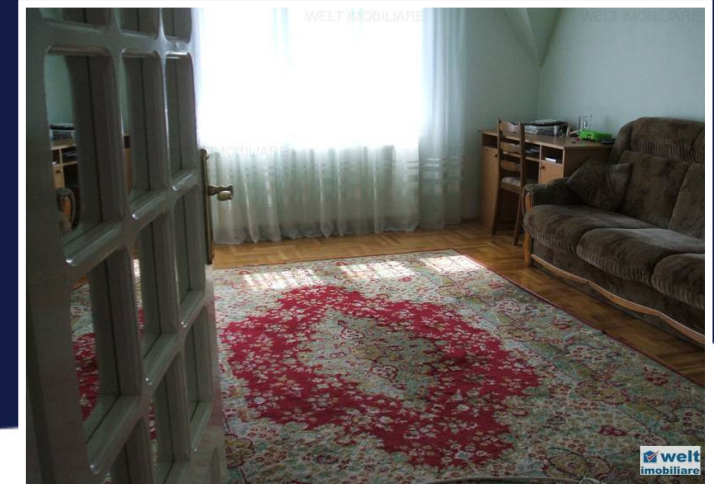

**INCHIRIERE PARTERUL UNEI CASE,  
ARHITECTURA DEOSEBITA, IRIS  
ID: 11094**

**DE INCHIRIAT**

**Pret: €1,500/month**

Supr. utila: 700 m<sup>2</sup>

Nr. camere: 8

Nr. bai: 2

Supr. teren: 820 m<sup>2</sup>

**PERSOANA DE CONTACT: BOGDAN PETRU**  
**TEL.MOBIL: 0722.577386**  
**EMAIL: office@weltimobiliare.ro**