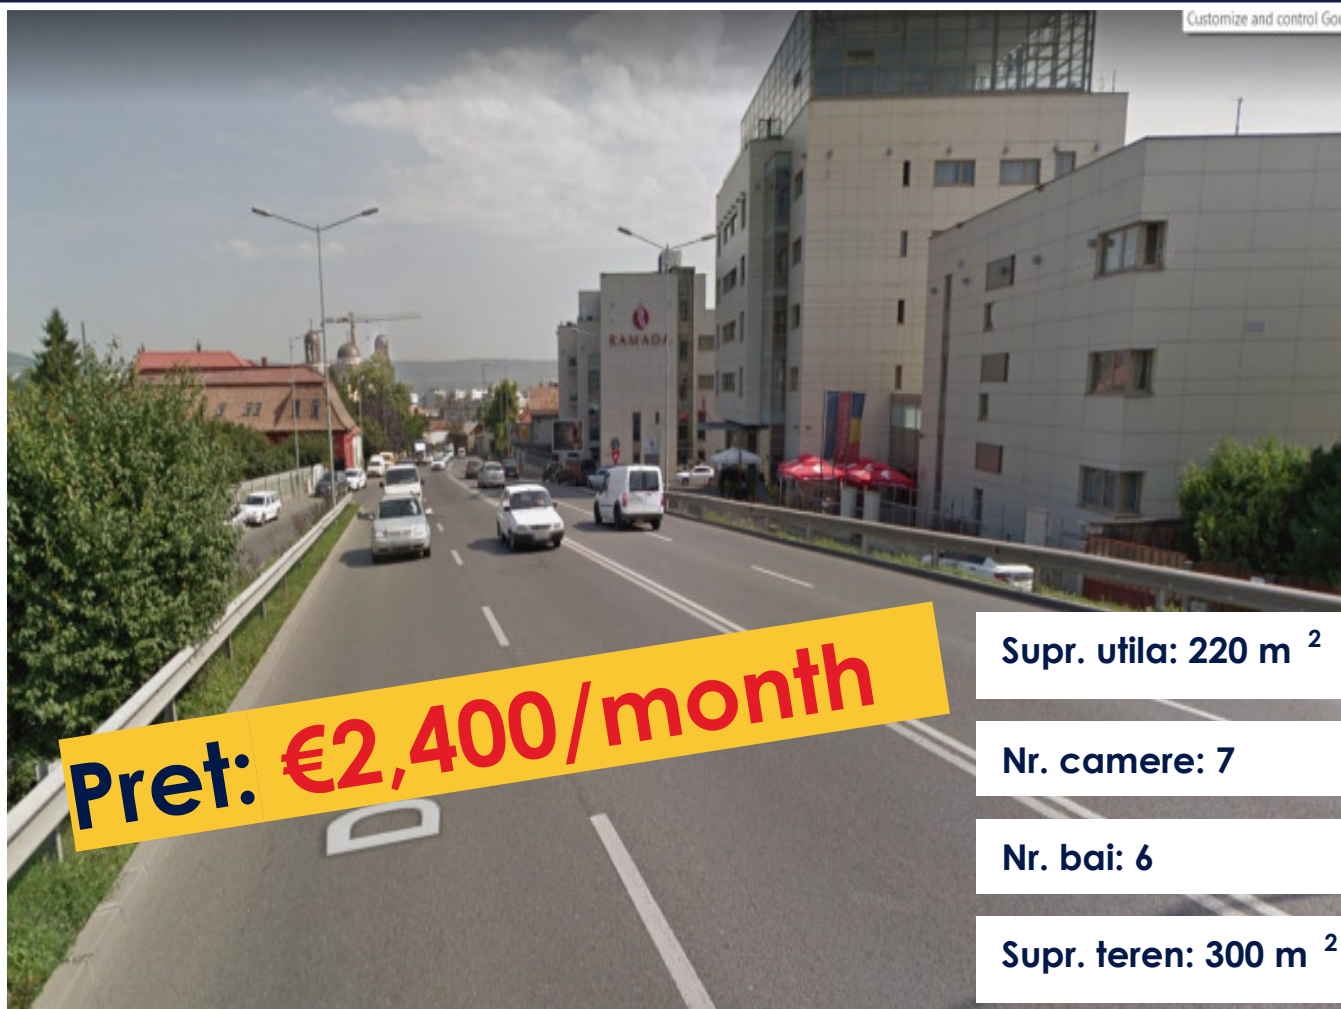

CASA DE INCHIRIAT 220MP UTILI, 5 - 6
PARCARI, IDEAL SPATII BIROURI
ID: P18392

DE INCHIRIAT

Pret: €2,400/month

Supr. utila: 220 m²

Nr. camere: 7

Nr. bai: 6

Supr. teren: 300 m²

PERSOANA DE CONTACT: SECRETARIAT WELT IMOBILIARE