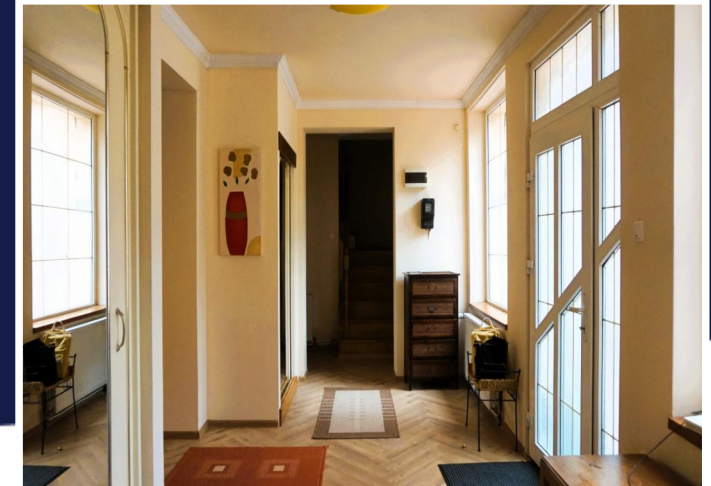

CASA ELEGANTA IN CARTIERUL
GRIGORESCU, ZONA PIETEI 14 IULIE
ID: P43807

DE INCHIRIAT

Pret: €1,500/month

Supr. utila: 196 m²

Nr. camere: 7

Nr. bai: 3

Supr. teren: 40 m²

PERSOANA DE CONTACT: FLORINA TEODORESCU