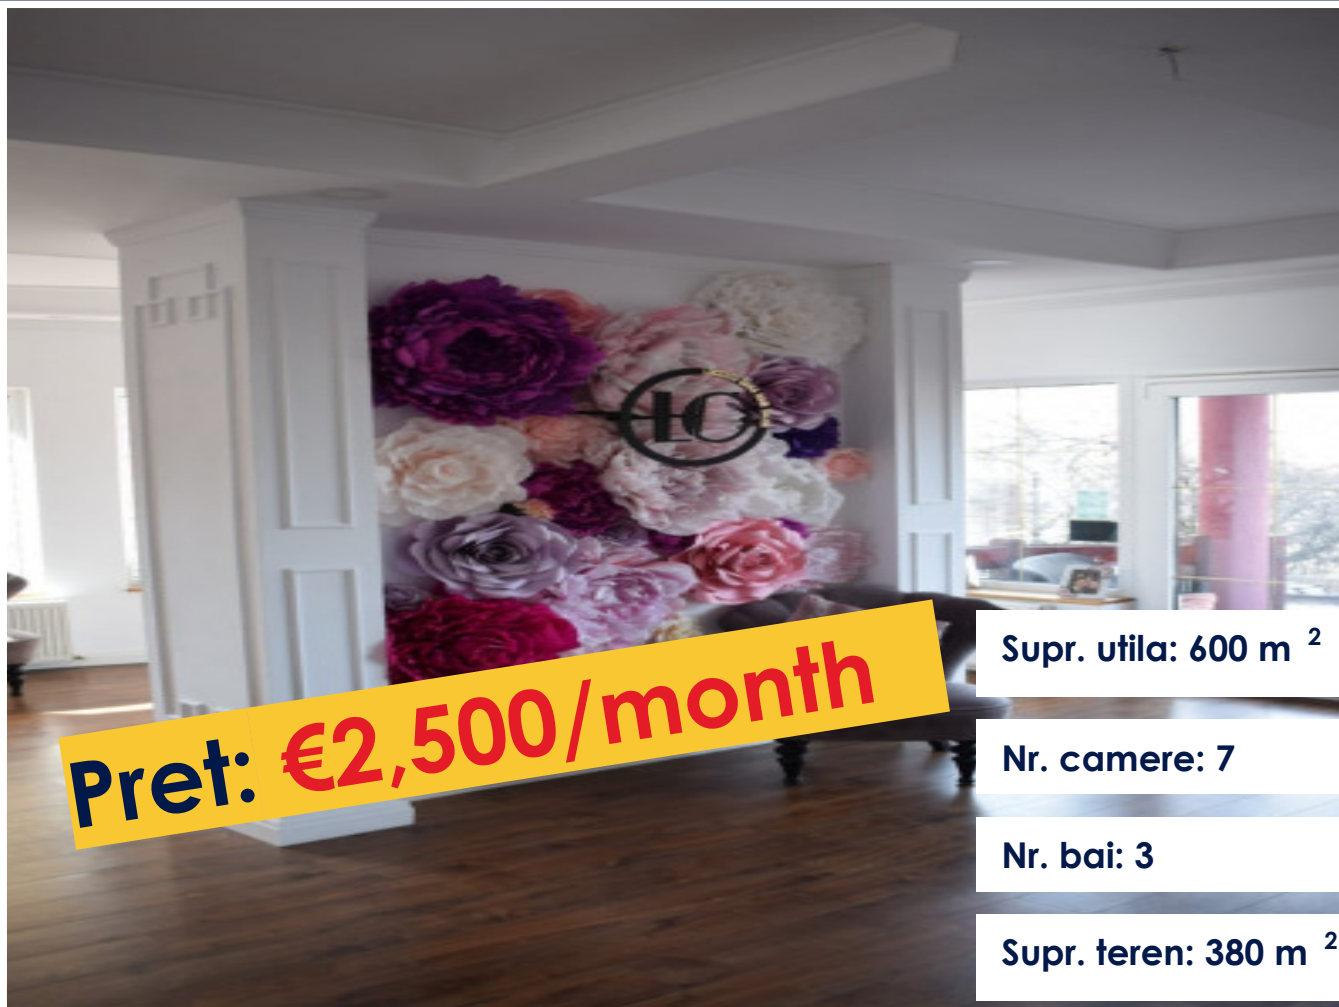

**CASA DE INCHIRIAT, 7 CAMERE, 600 MP,
GHEORGHENI!
ID: P11837**

DE INCHIRIAT

Supr. utila: 600 m²

Nr. camere: 7

Nr. bai: 3

Supr. teren: 380 m²

PERSOANA DE CONTACT: WELT IMOBILIARE

TEL.MOBIL: 0756223366