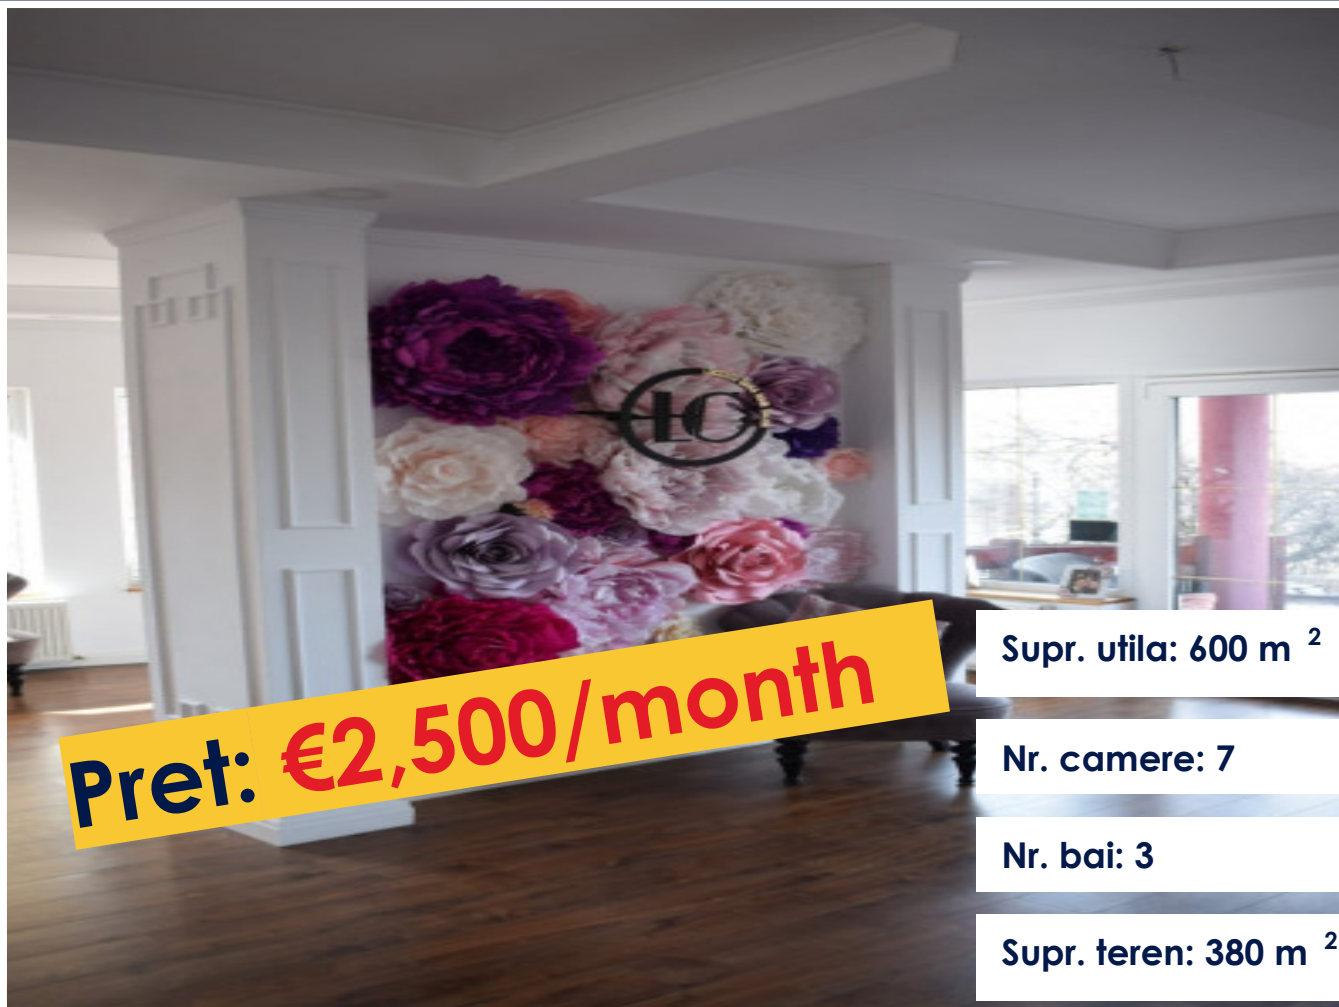

**CASA DE INCHIRIAT, 7 CAMERE, 600 MP,
GHEORGHENI!
ID: P11837**

DE INCHIRIAT

Supr. utila: 600 m²

Nr. camere: 7

Nr. bai: 3

Supr. teren: 380 m²

PERSOANA DE CONTACT: DANIEL RĂDUCAN

TEL.MOBIL: 0737.040013