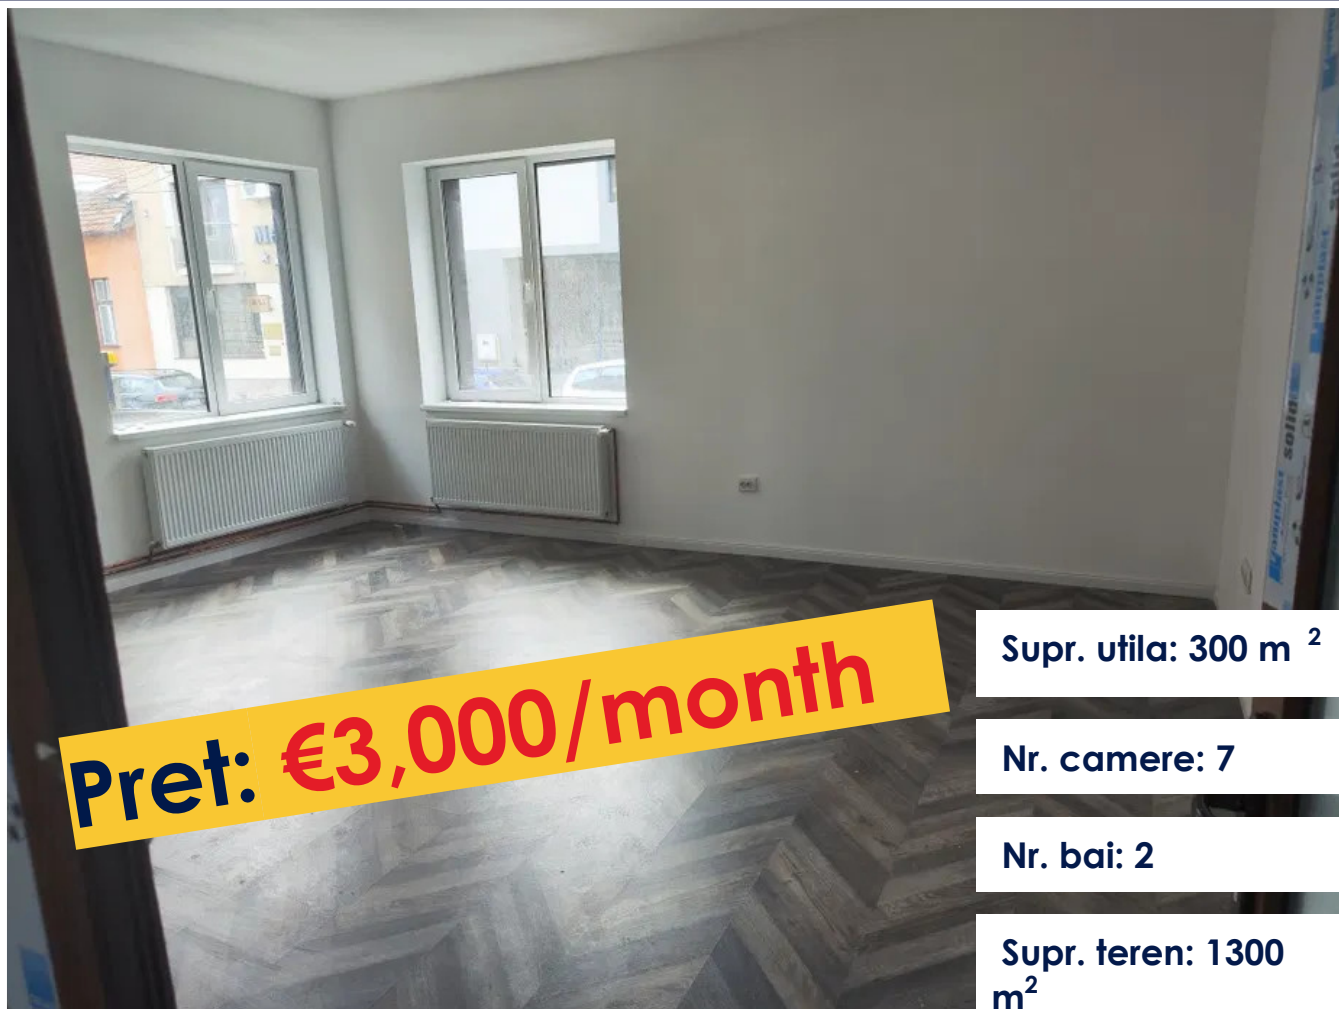

CASA DE INCHIRIAT, 300 MP, ACCES AUTO,
CENTRU
ID: P32976

DE INCHIRIAT

Pret: €3,000/month

Supr. utila: 300 m²

Nr. camere: 7

Nr. bai: 2

Supr. teren: 1300
m²

PERSOANA DE CONTACT: CĂLIN PIPA