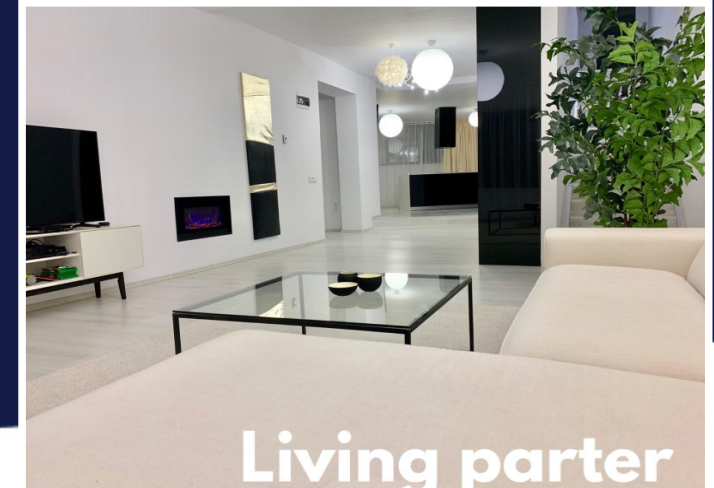

VILA EXCLUSIVISTA, 340 MP, GRADINA 520
MP, 7 CAMERE, GARAJ, CENTRU
ID: P21159

DE INCHIRIAT

PERSOANA DE CONTACT: SECRETARIAT WELT IMOBILIARE
TEL.MOBIL: 0756223366
EMAIL: office@weltimobiliare.ro