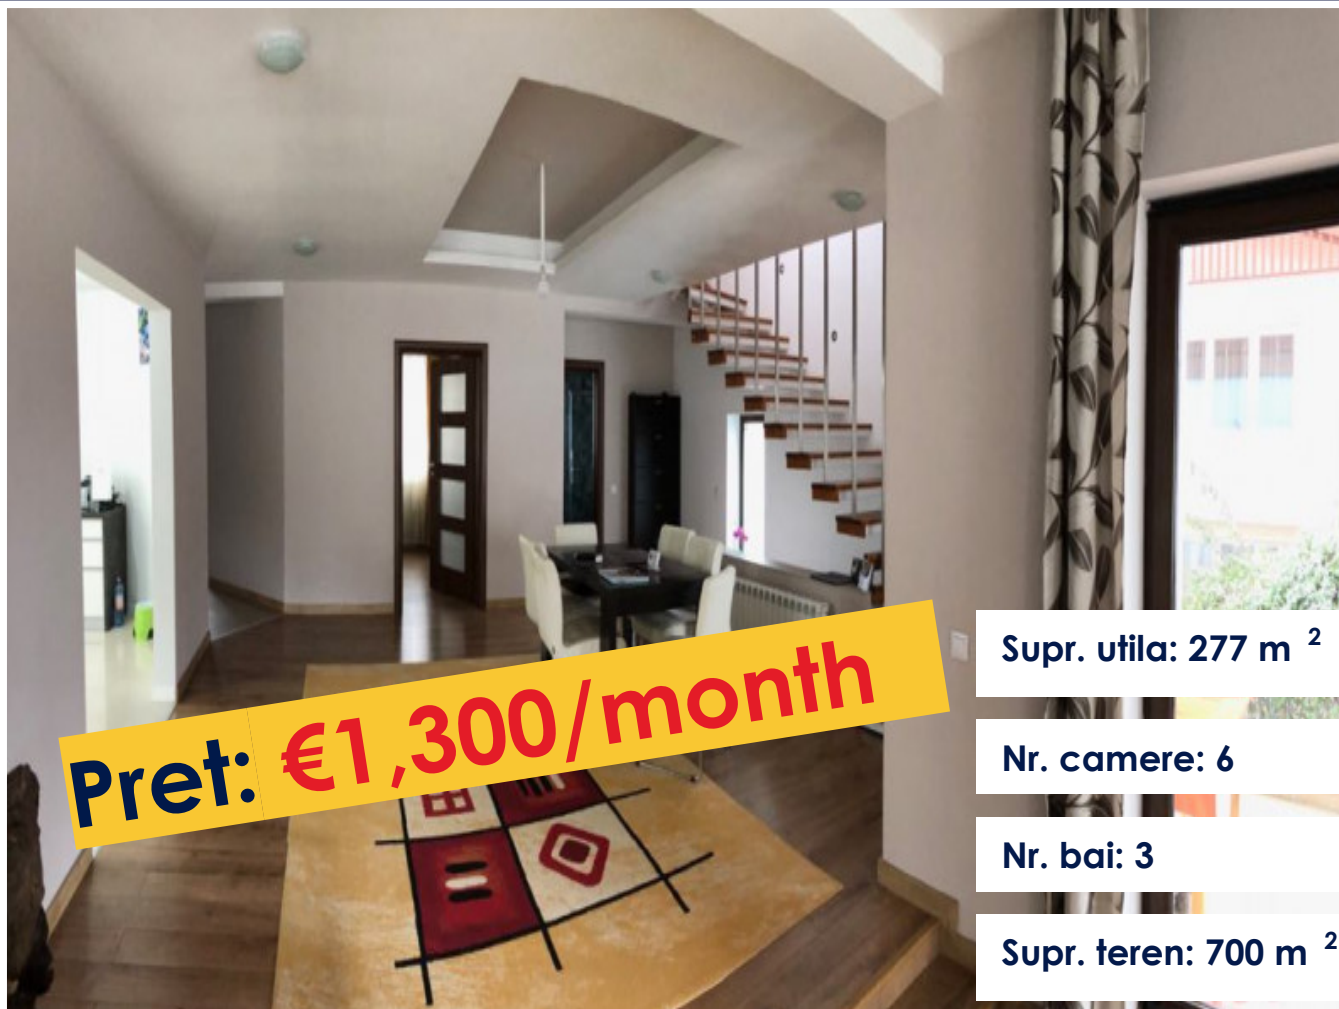

CASA INDIVIDUALA, 6 CAMERE, 277MP UTILI,  
700MP TEREN, ZONA CAMPULUI  
ID: P9247

DE INCHIRIAT

Pret: €1,300/month

Supr. utila: 277 m<sup>2</sup>

Nr. camere: 6

Nr. bai: 3

Supr. teren: 700 m<sup>2</sup>

PERSOANA DE CONTACT: MARIANA STANCIU