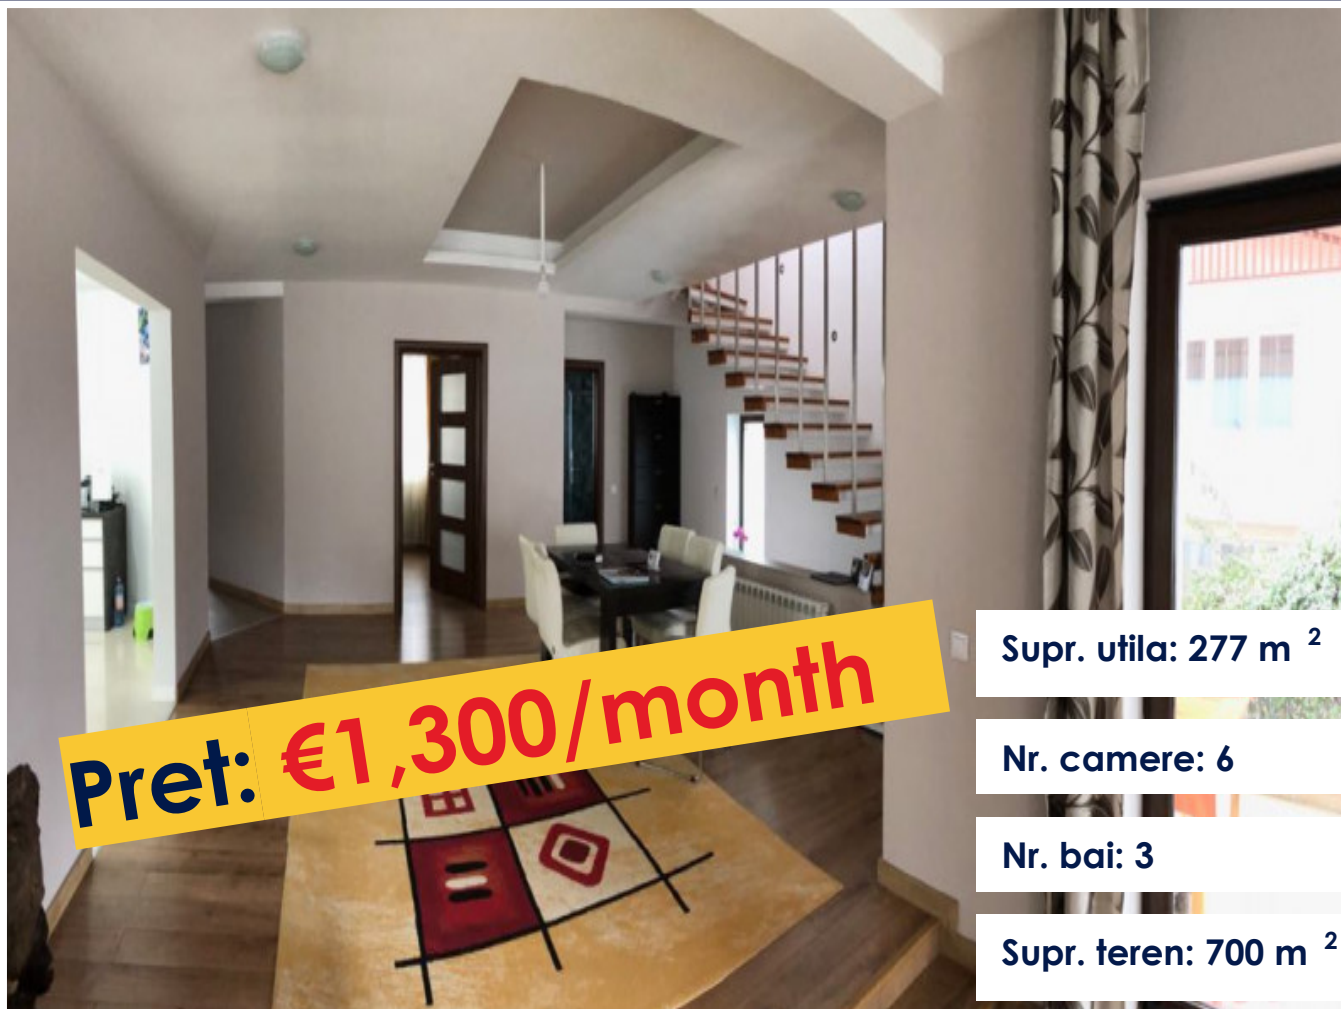

CASA INDIVIDUALA, 6 CAMERE, 277MP UTILI,
700MP TEREN, ZONA CAMPULUI
ID: P9247

DE INCHIRIAT

Pret: €1,300/month

Supr. utila: 277 m²

Nr. camere: 6

Nr. bai: 3

Supr. teren: 700 m²

PERSOANA DE CONTACT: MARIANA STANCIU