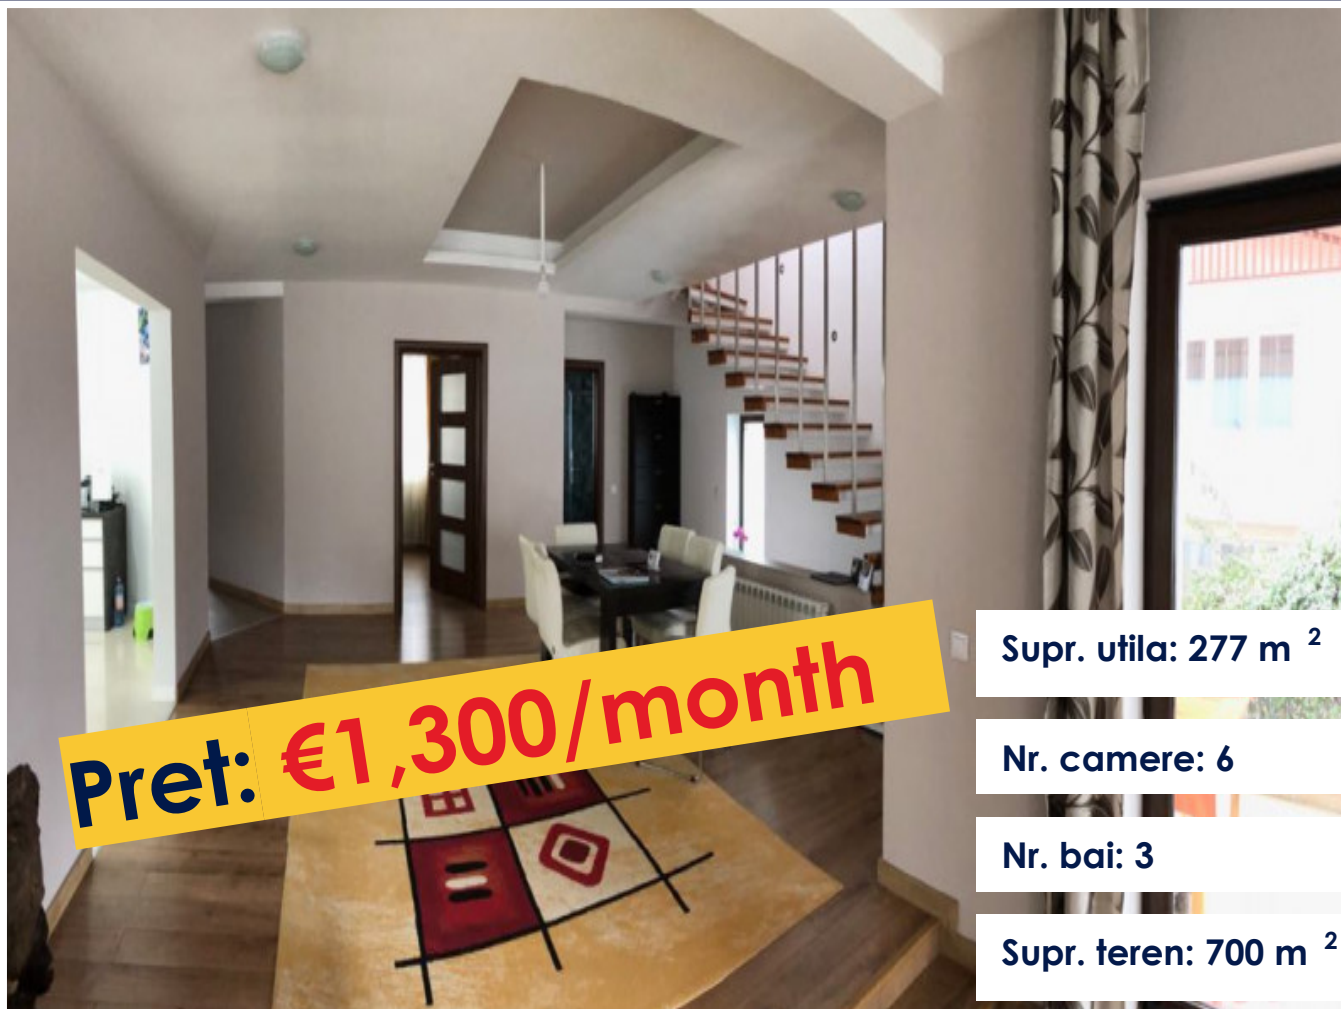

CASA INDIVIDUALA, 6 CAMERE, 277MP UTILI,  
700MP TEREN, ZONA CAMPULUI  
ID: P9247

DE INCHIRIAT

Pret: €1,300/month

Supr. utila: 277 m<sup>2</sup>

Nr. camere: 6

Nr. bai: 3

Supr. teren: 700 m<sup>2</sup>

PERSOANA DE CONTACT: ERVIN CSIKI