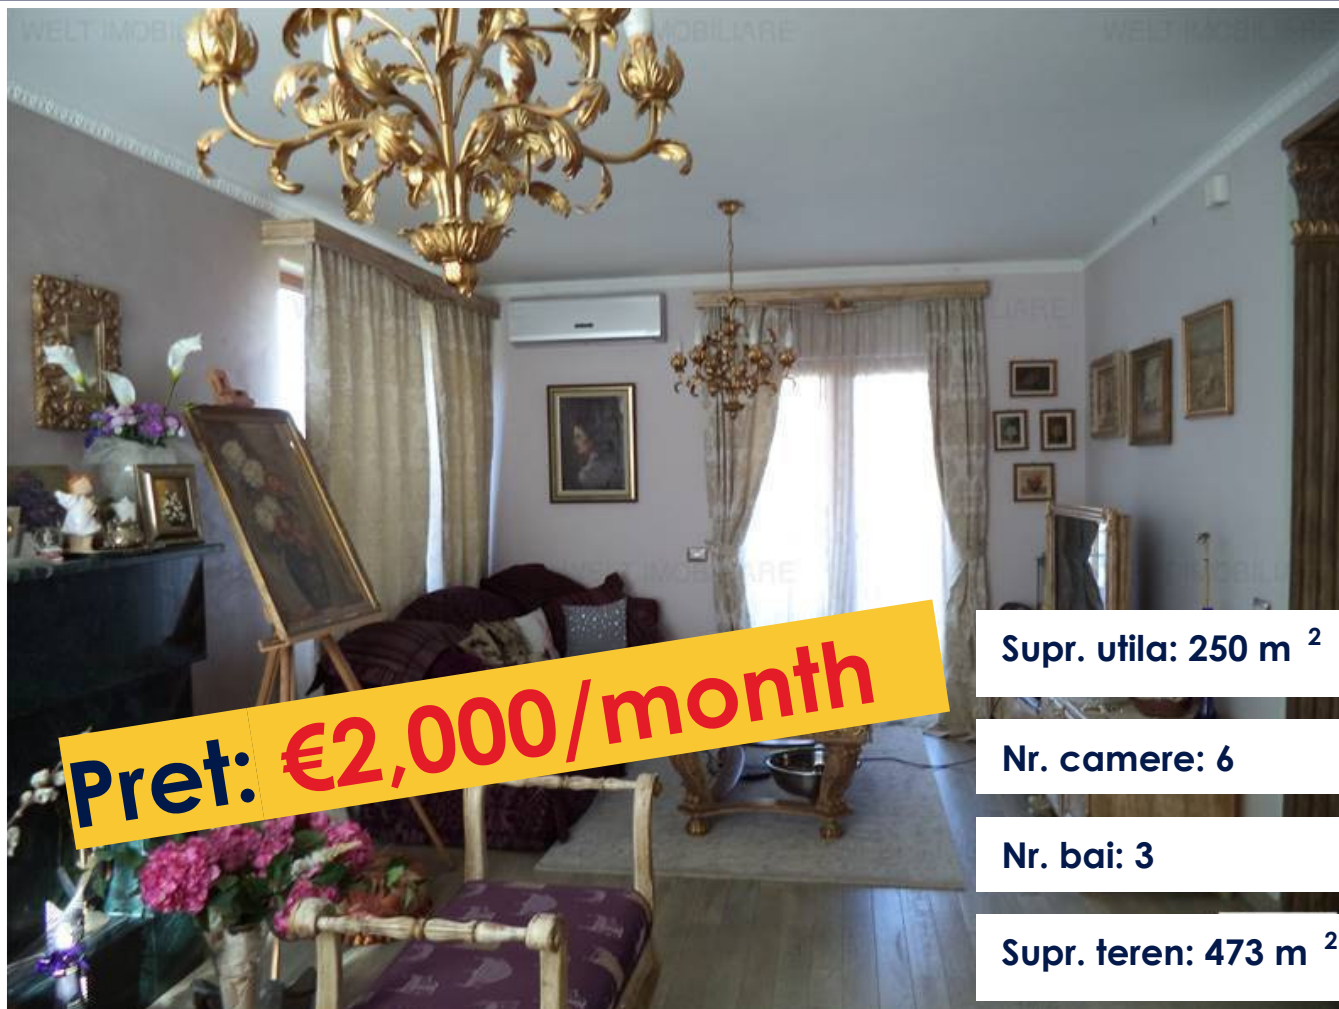

CASA INDIVIDUALA, 6 CAMERE, 473MP
TEREN, CARTIER GRUIA
ID: P7143

DE INCHIRIAT

Supr. utila: 250 m²

Nr. camere: 6

Nr. bai: 3

Supr. teren: 473 m²

PERSOANA DE CONTACT:

TELEFON: 0264.597584