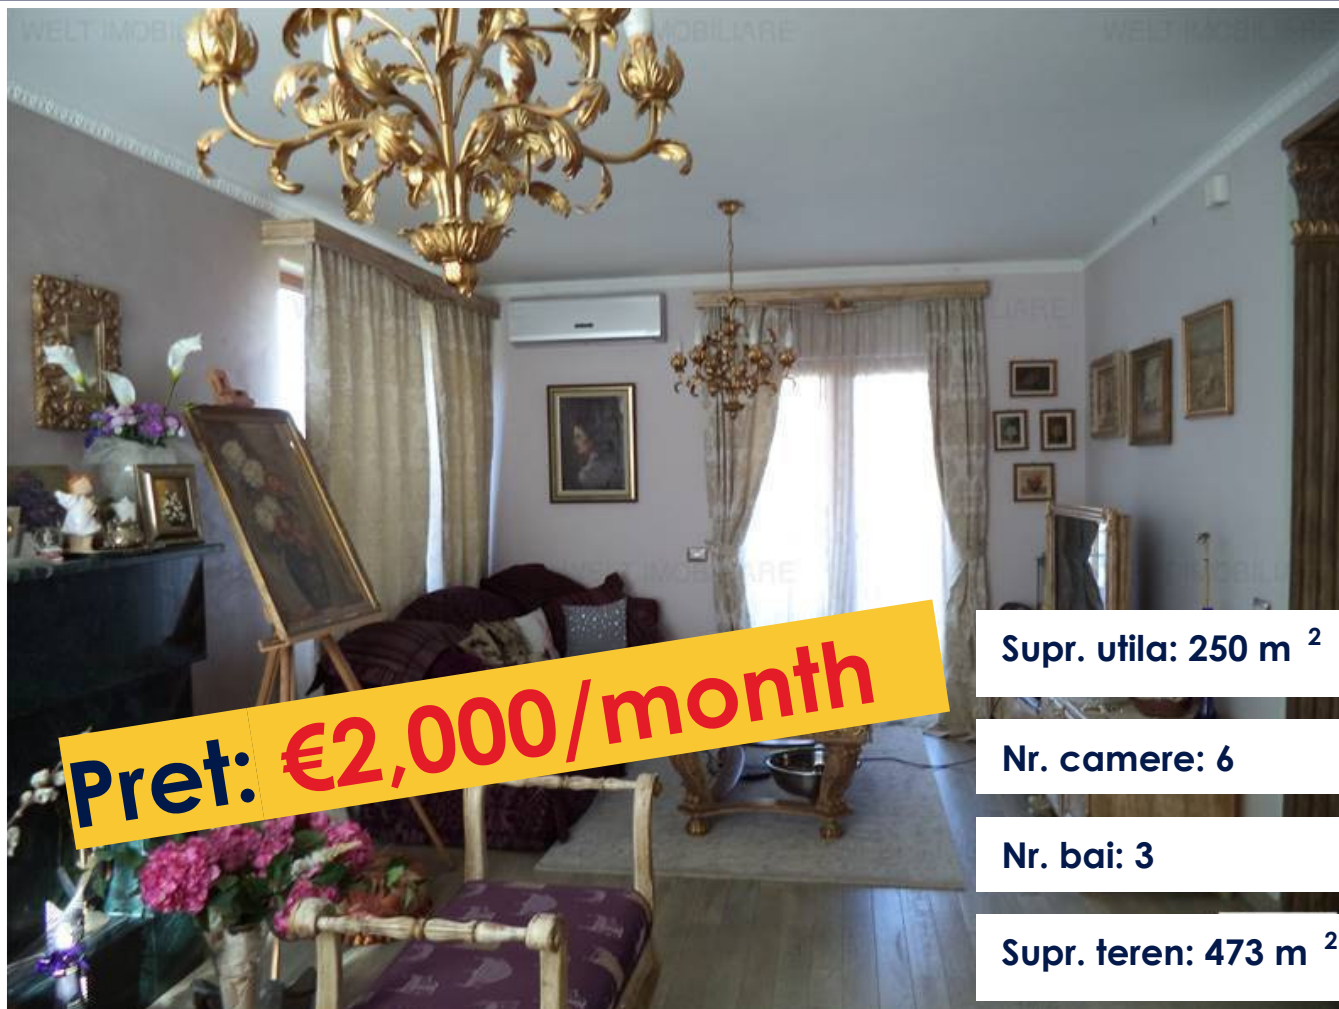

CASA INDIVIDUALA, 6 CAMERE, 473MP  
TEREN, CARTIER GRUIA  
ID: P7143

DE INCHIRIAT

Supr. utila: 250 m<sup>2</sup>

Nr. camere: 6

Nr. bai: 3

Supr. teren: 473 m<sup>2</sup>

PERSOANA DE CONTACT: MARIANA STANCIU

TEL.MOBIL: 0799.781011