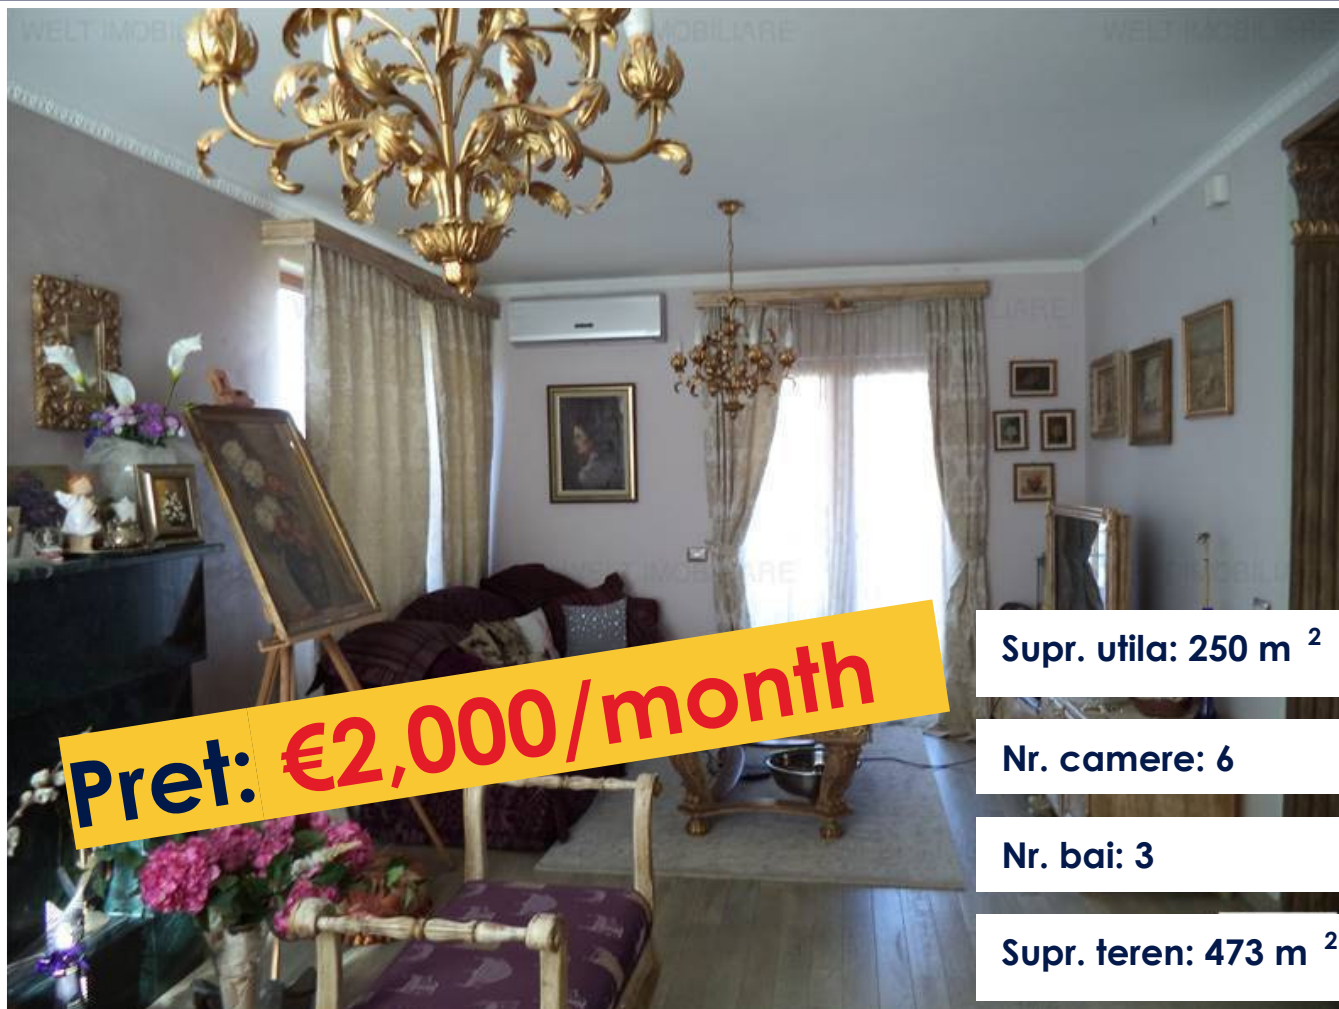

CASA INDIVIDUALA, 6 CAMERE, 473MP
TEREN, CARTIER GRUIA
ID: P7143

DE INCHIRIAT

Supr. utila: 250 m²

Nr. camere: 6

Nr. bai: 3

Supr. teren: 473 m²

PERSOANA DE CONTACT: MARIANA STANCIU

TEL.MOBIL: 0752.223366