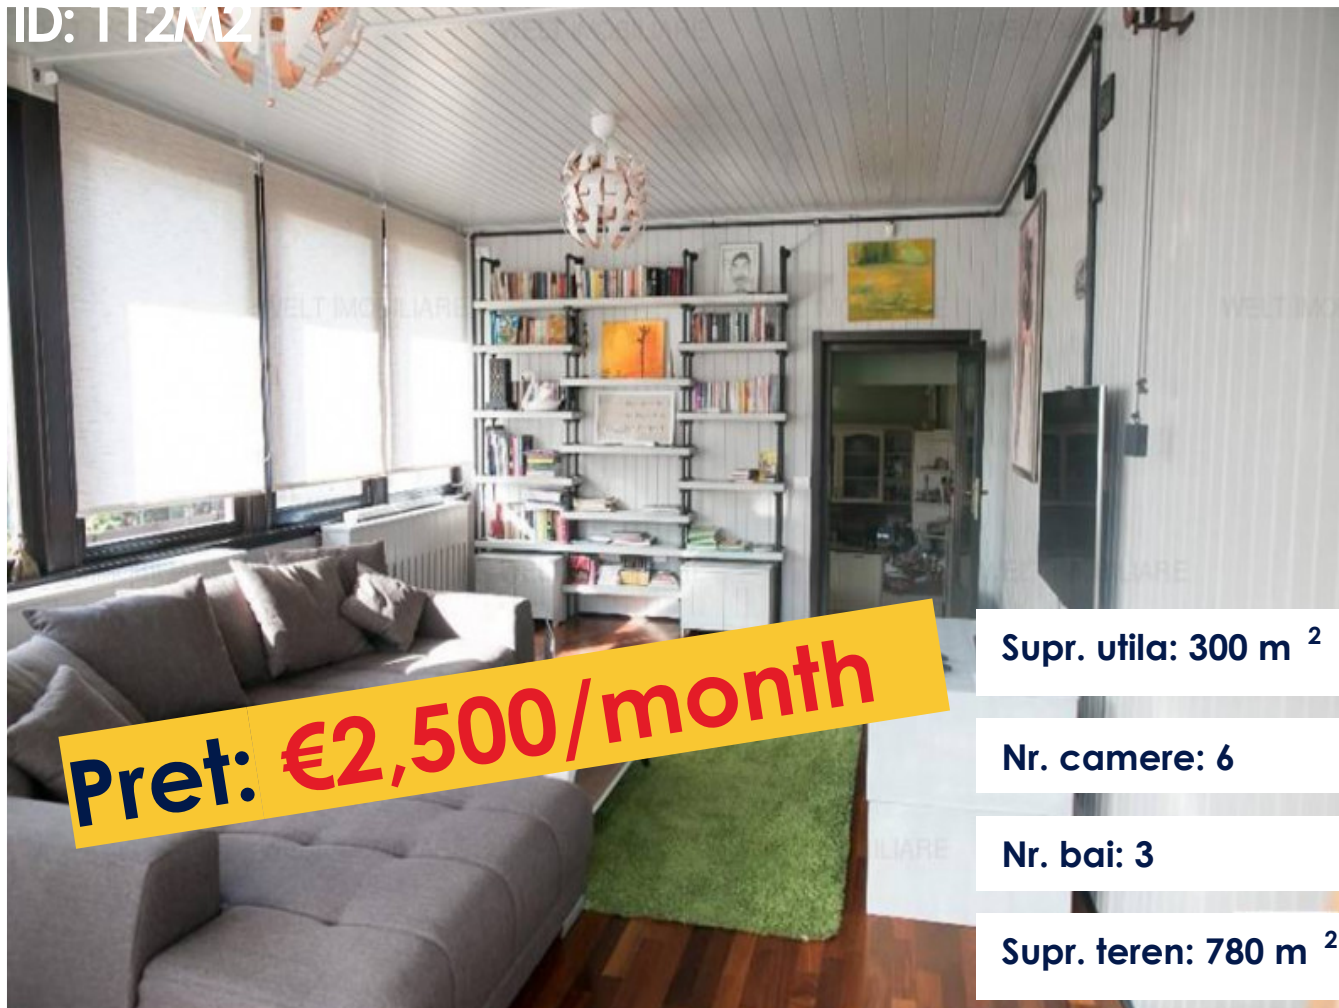

**CASA INDIVIDUALA DE INCHIRIAT, 6
CAMERE, 300MP UTILI, 780MP TEREN, ZONA
CENTRALA!**

DE INCHIRIAT

ID: TT2M2

PERSOANA DE CONTACT: MARIANA STANCIU

TEL.MOBIL: 0799.781011

EMAIL: office@weltimobiliare.ro