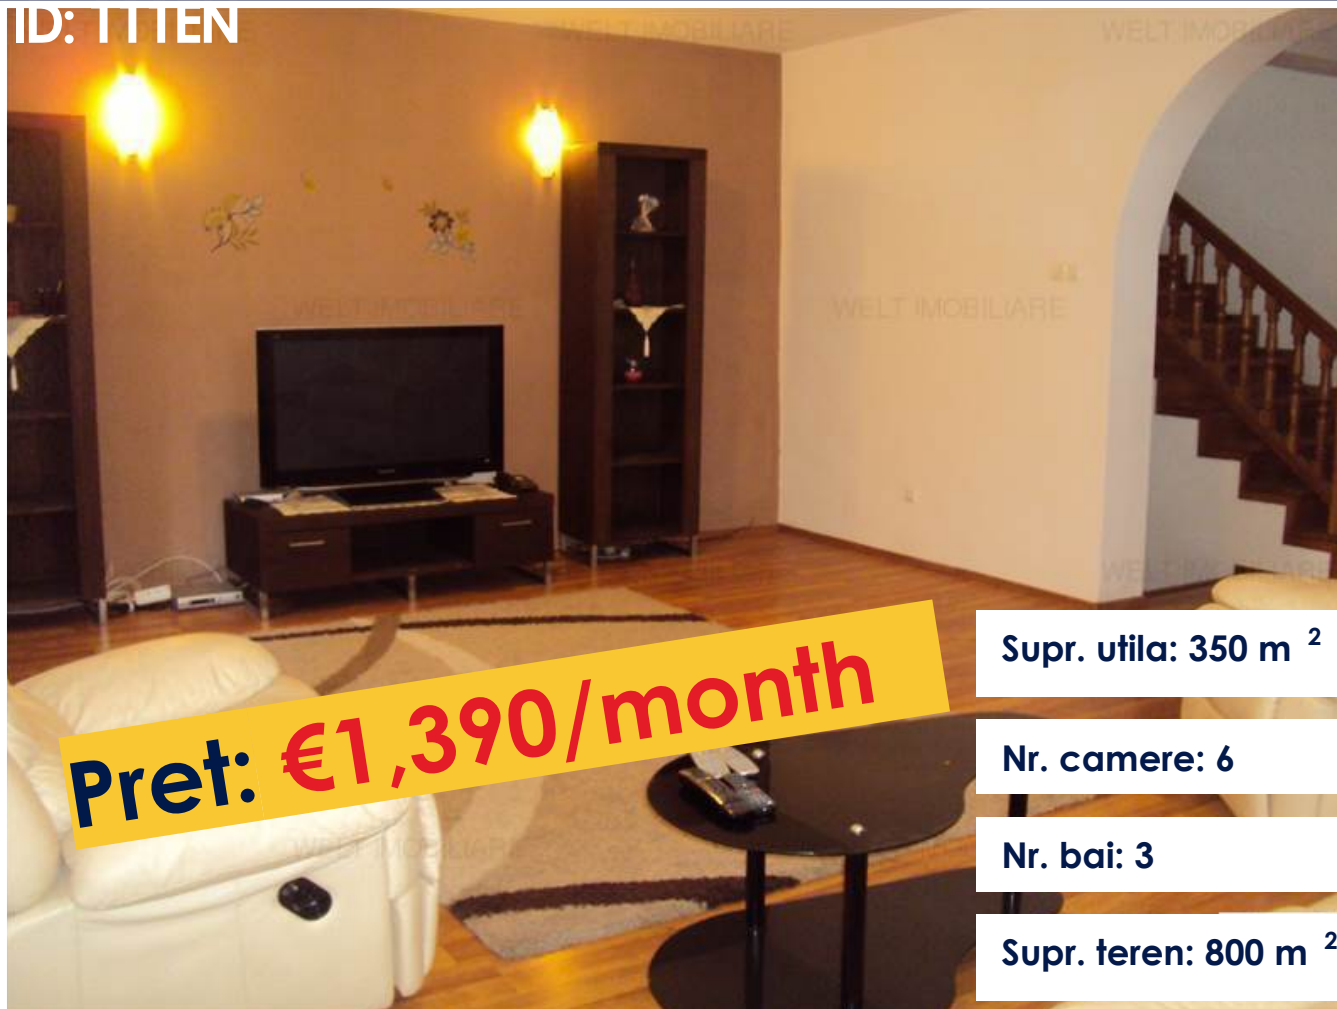

INCHIRIERE CASA INTR-O ZONA DEOSEBITA A CARTIERULUI ANDREI MURESANU, CLUJ NAPOCA!

DE INCHIRIAT

ID: TTTEN

Pret: €1,390/month

Supr. utila: 350 m²

Nr. camere: 6

Nr. bai: 3

Supr. teren: 800 m²