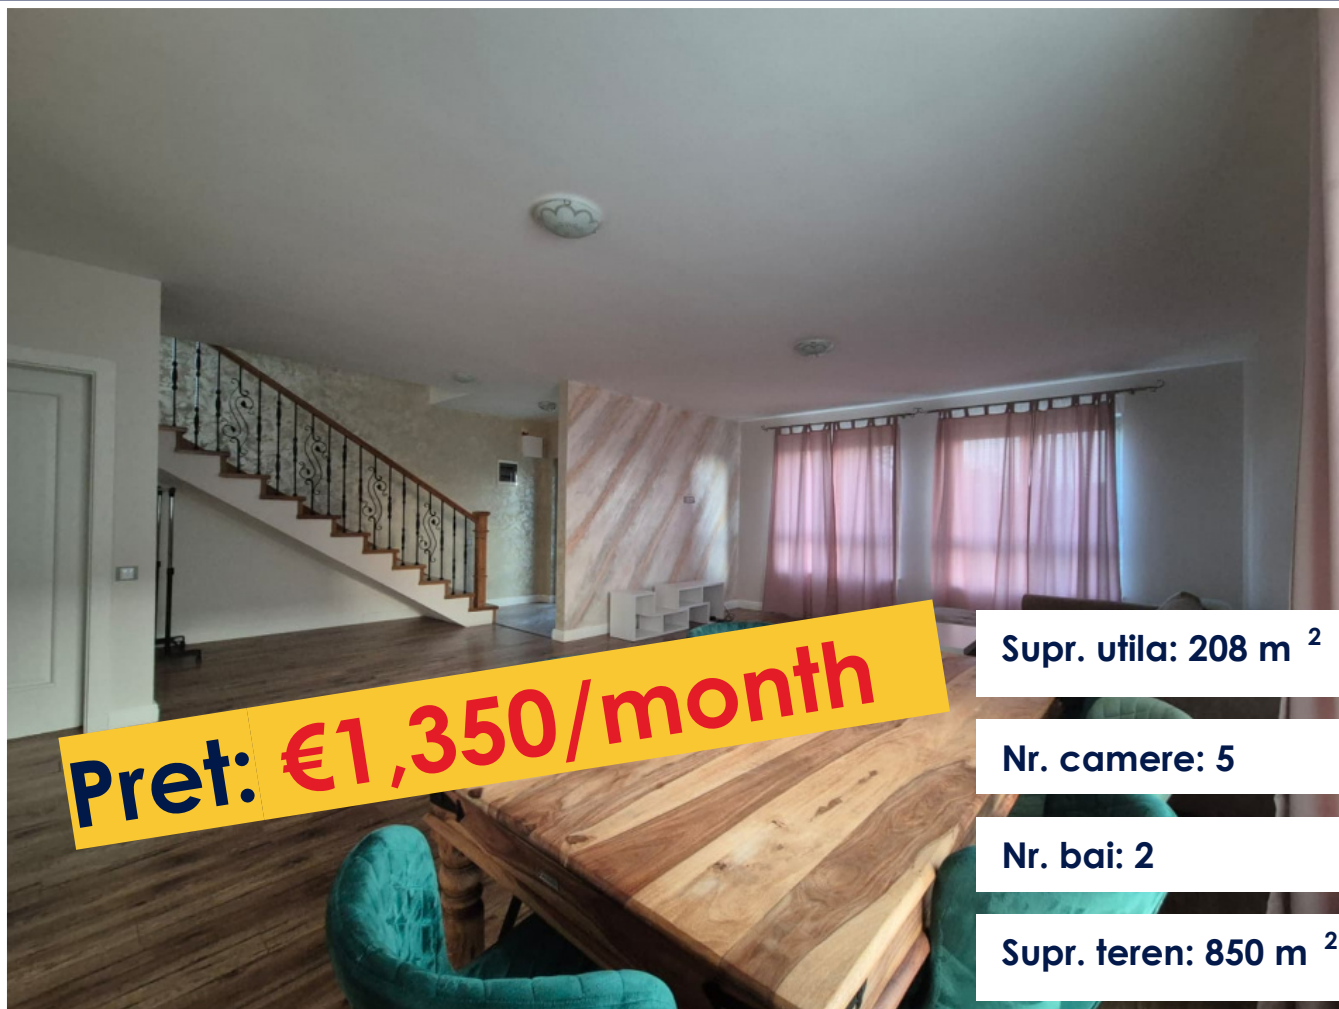

CASA INDIVIDUALA FELEACU, 5 CAMERE,  
CURTE PRIVATA, 2 LOCURI PARCARE  
ID: P50111

DE INCHIRIAT

PERSOANA DE CONTACT: DELIA POP  
TEL.MOBIL: 0737.040013  
EMAIL: [office@weltimobiliare.ro](mailto:office@weltimobiliare.ro)