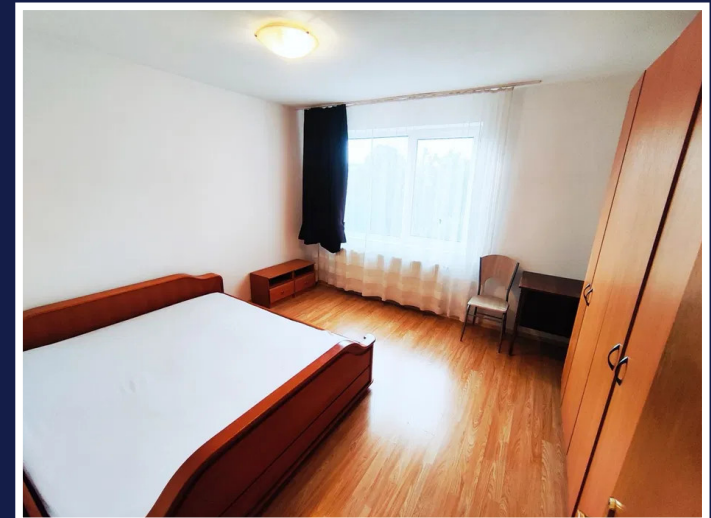

CASA DE INCHIRIAT, CURTE COMUNA, 165  
MP, GHEORGHENI  
ID: P42158

DE INCHIRIAT

Pret: €1,250/month

Supr. utila: 165 m<sup>2</sup>

Nr. camere: 5

Nr. bai: 2

Supr. teren: 100 m<sup>2</sup>

PERSOANA DE CONTACT: SECRETARIAT WELT IMOBILIARE