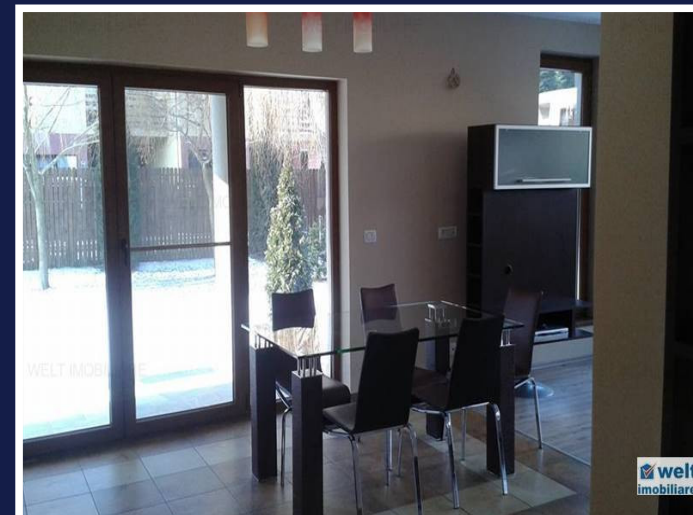

**INCHIRIATI CASA DEOSEBITA, CU GRADINA
AMENAJATA, IN CARTIERUL TERRA, FLORESTI
ID: 11202**

DE INCHIRIAT

Pret: €1,200/month

Supr. utila: 170 m²

Nr. camere: 5

Nr. bai: 3

Supr. teren: 675 m²

PERSOANA DE CONTACT: ANDREI COSTESCU