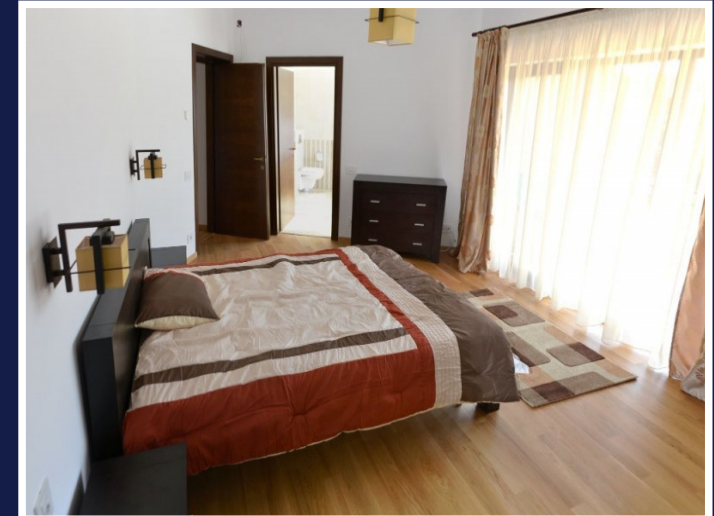

**INCHIRIERE CASA INDIVIDUALA 5 CAMERE
,180 MP , TEREN 600MP , 3 PARCARI, EUROPA
ID: P23244**

DE INCHIRIAT

Pret: €1,600/month

Supr. utila: 180 m²

Nr. camere: 5

Nr. bai: 3

Supr. teren: 600 m²

PERSOANA DE CONTACT: ANTONIO PĂTRUNJEL