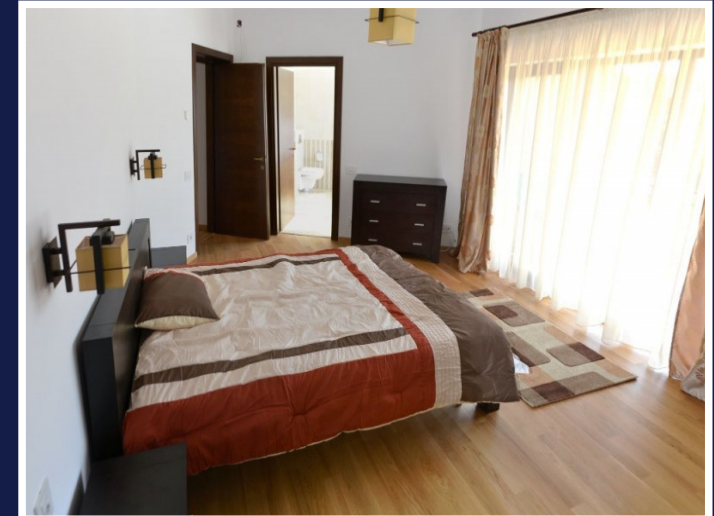

**INCHIRIERE CASA INDIVIDUALA 5 CAMERE
,180 MP , TEREN 600MP , 3 PARCARI, EUROPA
ID: P23244**

DE INCHIRIAT

Pret: €1,600/month

Supr. utila: 180 m²

Nr. camere: 5

Nr. bai: 3

Supr. teren: 600 m²

PERSOANA DE CONTACT: SECRETARIAT WELT IMOBILIARE