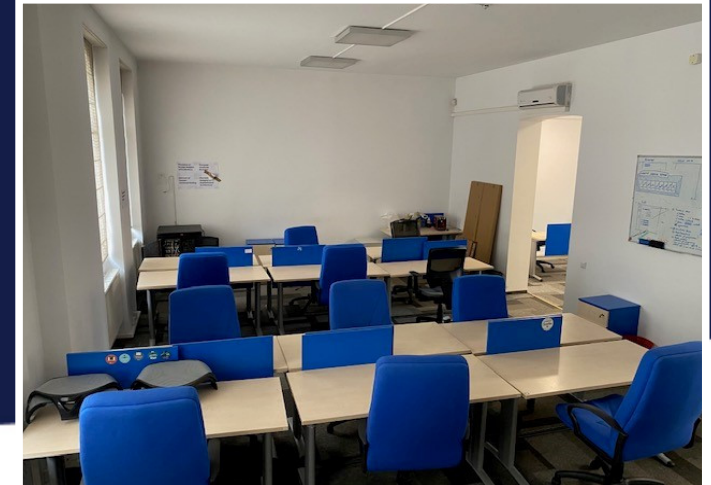

CASA INDIVIDUALA 372MP CU GRADINA,
PIATA ENGELS - ANDREI MURESANU
ID: P28248

DE INCHIRIAT

Pret: €3,600/month

Supr. utila: 372 m²

Nr. camere: 5

Nr. bai: 2

Supr. teren: 800 m²

PERSOANA DE CONTACT: CĂTĂLIN BONTE