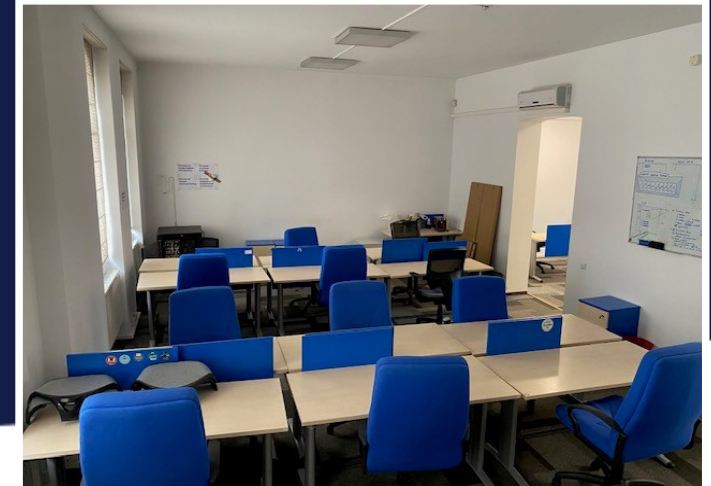

**IMOBIL 372MP, CURTE PROPRIE AMENAJATA,  
ZONA PASAPOARTE ANDREI MURESANU  
ID: P28248**

**DE INCHIRIAT**

**Pret: €3,600/month**

Supr. utila: 372 m<sup>2</sup>

Nr. camere: 5

Nr. bai: 2

Supr. teren: 800 m<sup>2</sup>