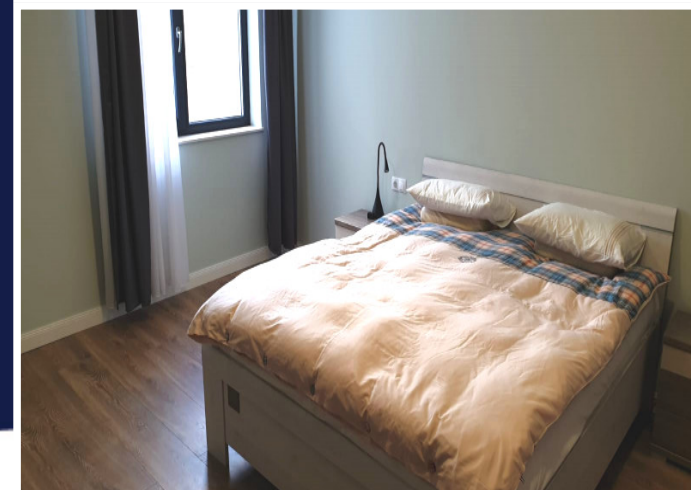

**INCHIRIEM CASA IN CARTIERUL ANDREI  
MURESANU, GRADINA DE 365 MP  
ID: P8295**

**DE INCHIRIAT**

**Pret: €1,990/month**

Supr. utila: 200 m<sup>2</sup>

Nr. camere: 5

Nr. bai: 3

Supr. teren: 365 m<sup>2</sup>