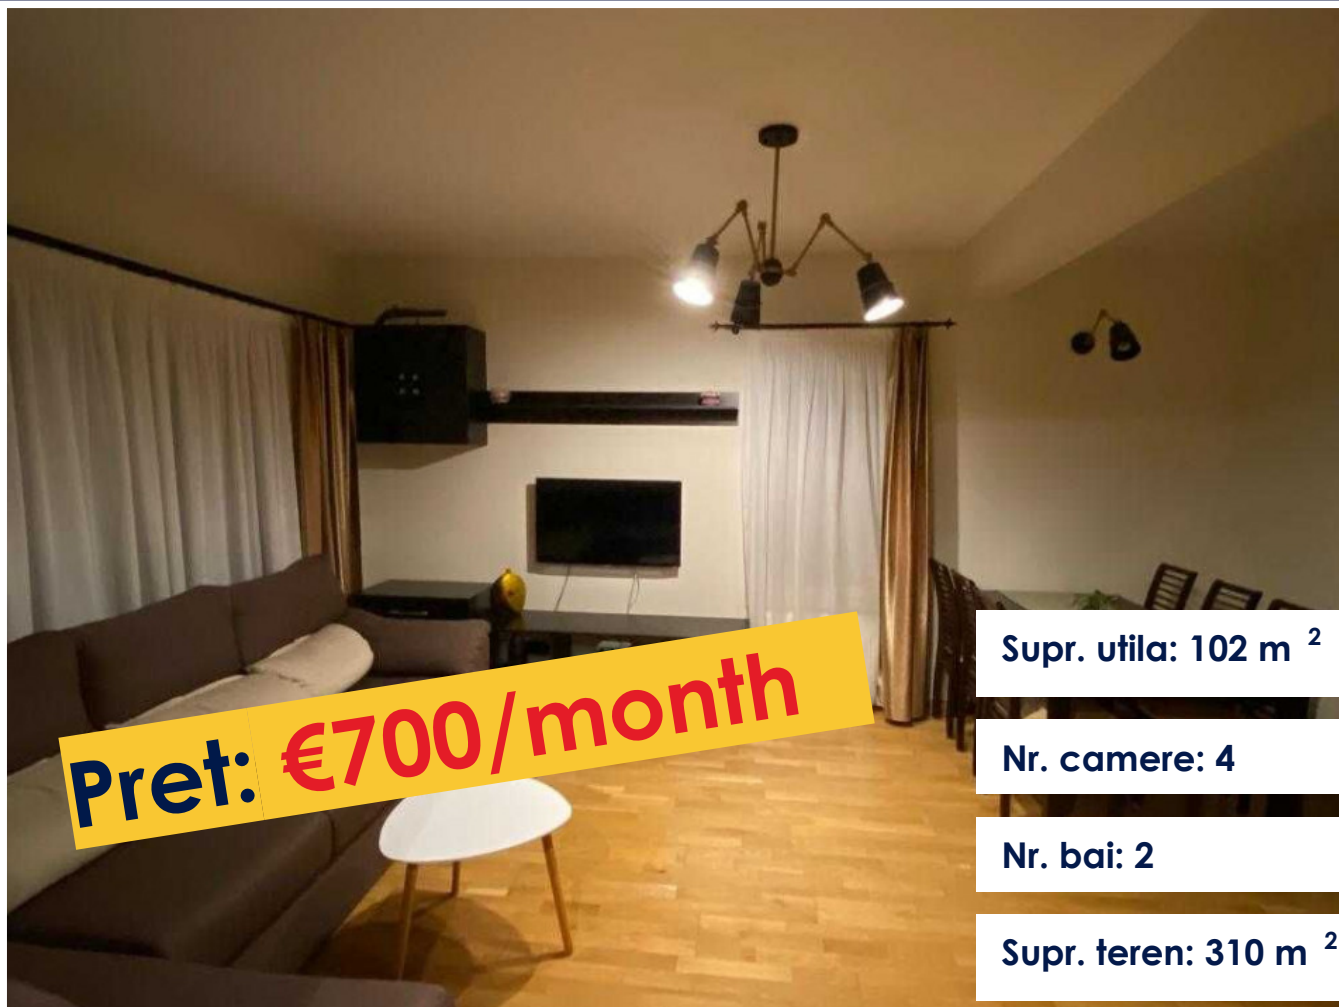

DUPLEX SITUAT IN FLORESTI, ZONA TERRA  
ID: P33638

DE INCHIRIAT

PERSOANA DE CONTACT: ANDREI COSTESCU

TEL.MOBIL: 0737.040015

EMAIL: [office@weltimobiliare.ro](mailto:office@weltimobiliare.ro)