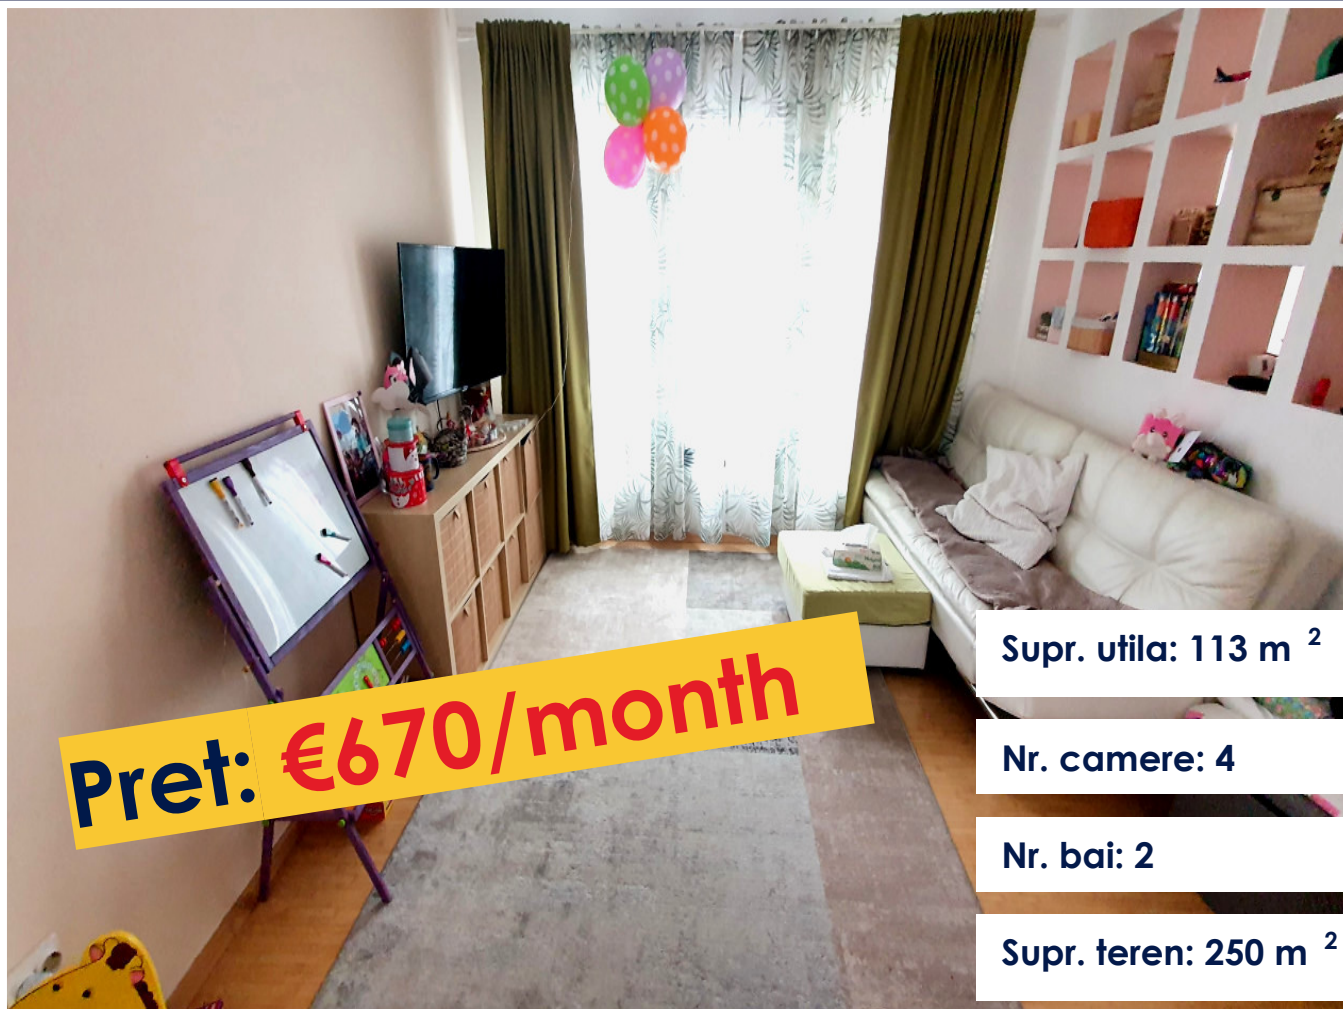

LOCUINTA TIP DUPLEX, 113MP, FLORESTI,
ZONA SESUL DE SUS
ID: P6934

DE INCHIRIAT

PERSOANA DE CONTACT: RAUL GAVRIL
TEL.MOBIL: 0727.228817
EMAIL: office@weltimobiliare.ro