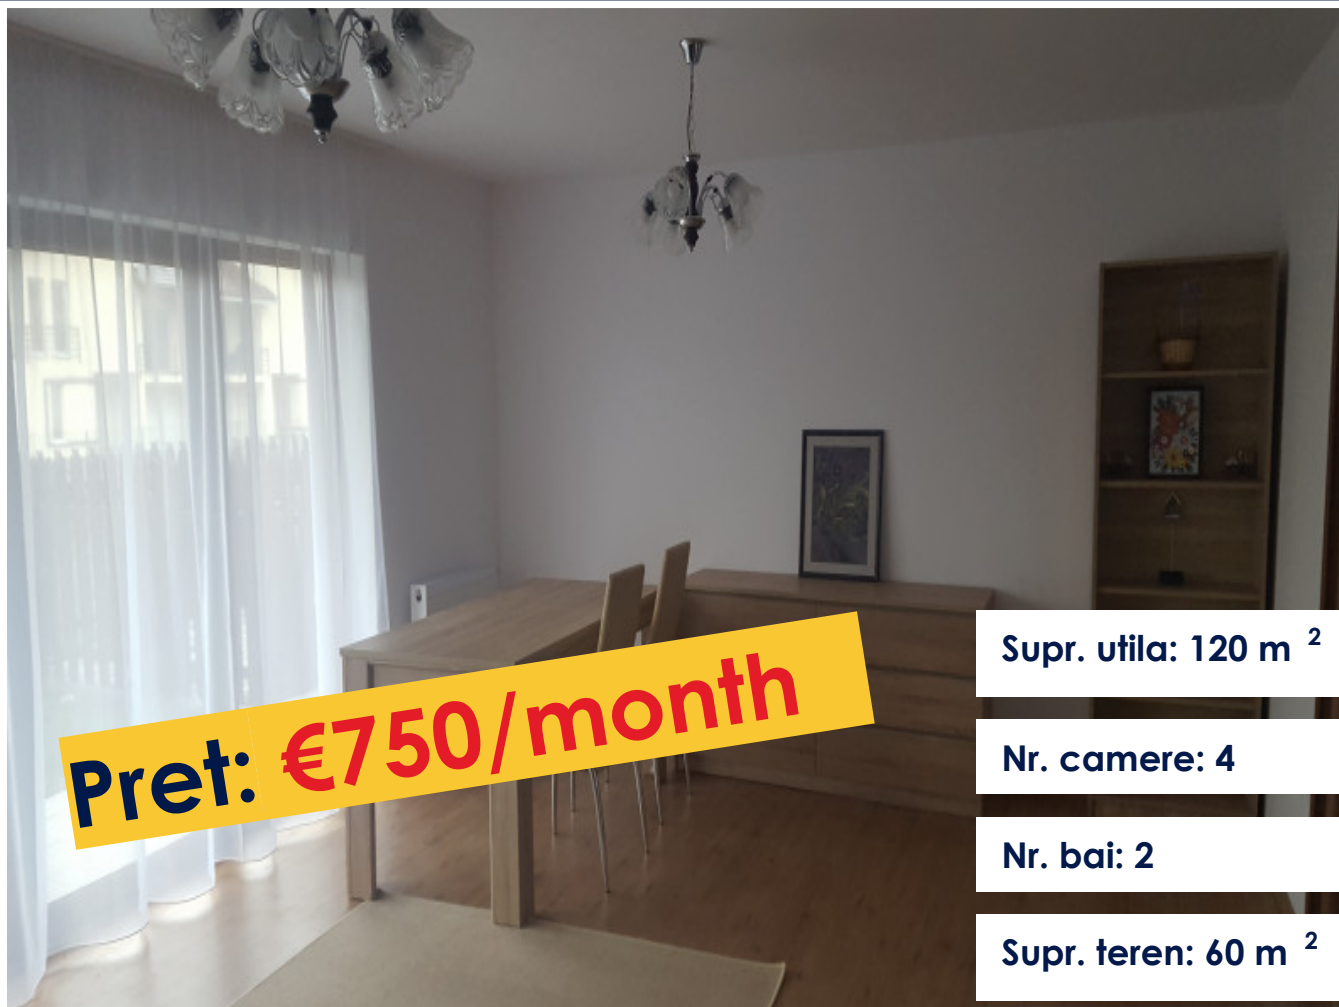

**INCHIRIERE DUPLEX, FLORESTI, ZONA PARC  
POLIGON  
ID: P14435**

**DE INCHIRIAT**

**Pret: €750/month**

Supr. utila: 120 m<sup>2</sup>

Nr. camere: 4

Nr. bai: 2

Supr. teren: 60 m<sup>2</sup>

**PERSOANA DE CONTACT: RAUL GAVRIL**