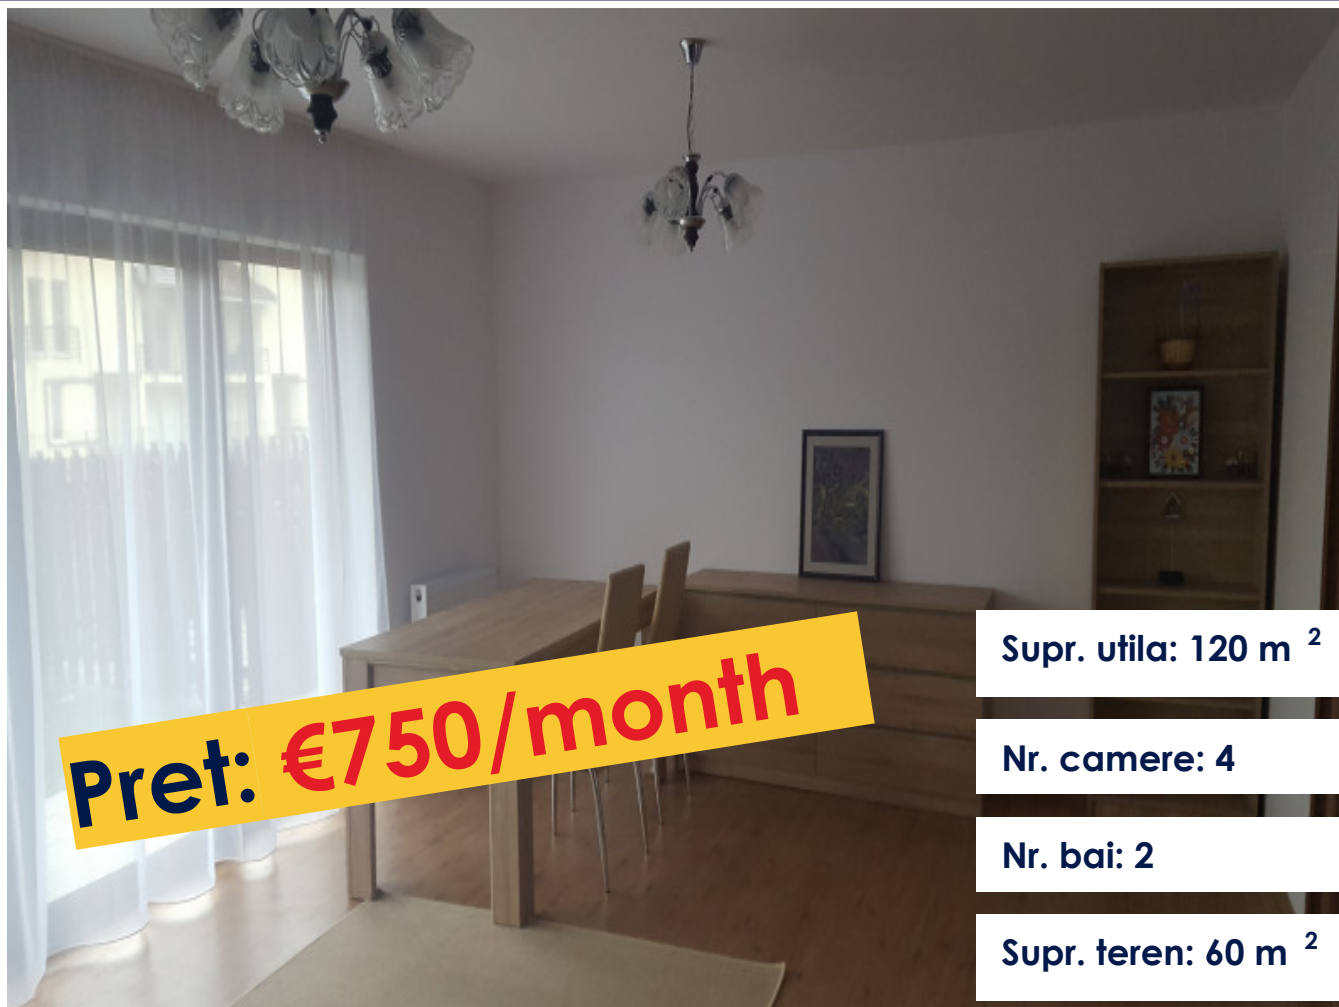

**INCHIRIERE DUPLEX, FLORESTI, ZONA PARC
POLIGON
ID: P14435**

DE INCHIRIAT

Pret: €750/month

Supr. utila: 120 m²

Nr. camere: 4

Nr. bai: 2

Supr. teren: 60 m²

PERSOANA DE CONTACT: RAUL GAVRIL