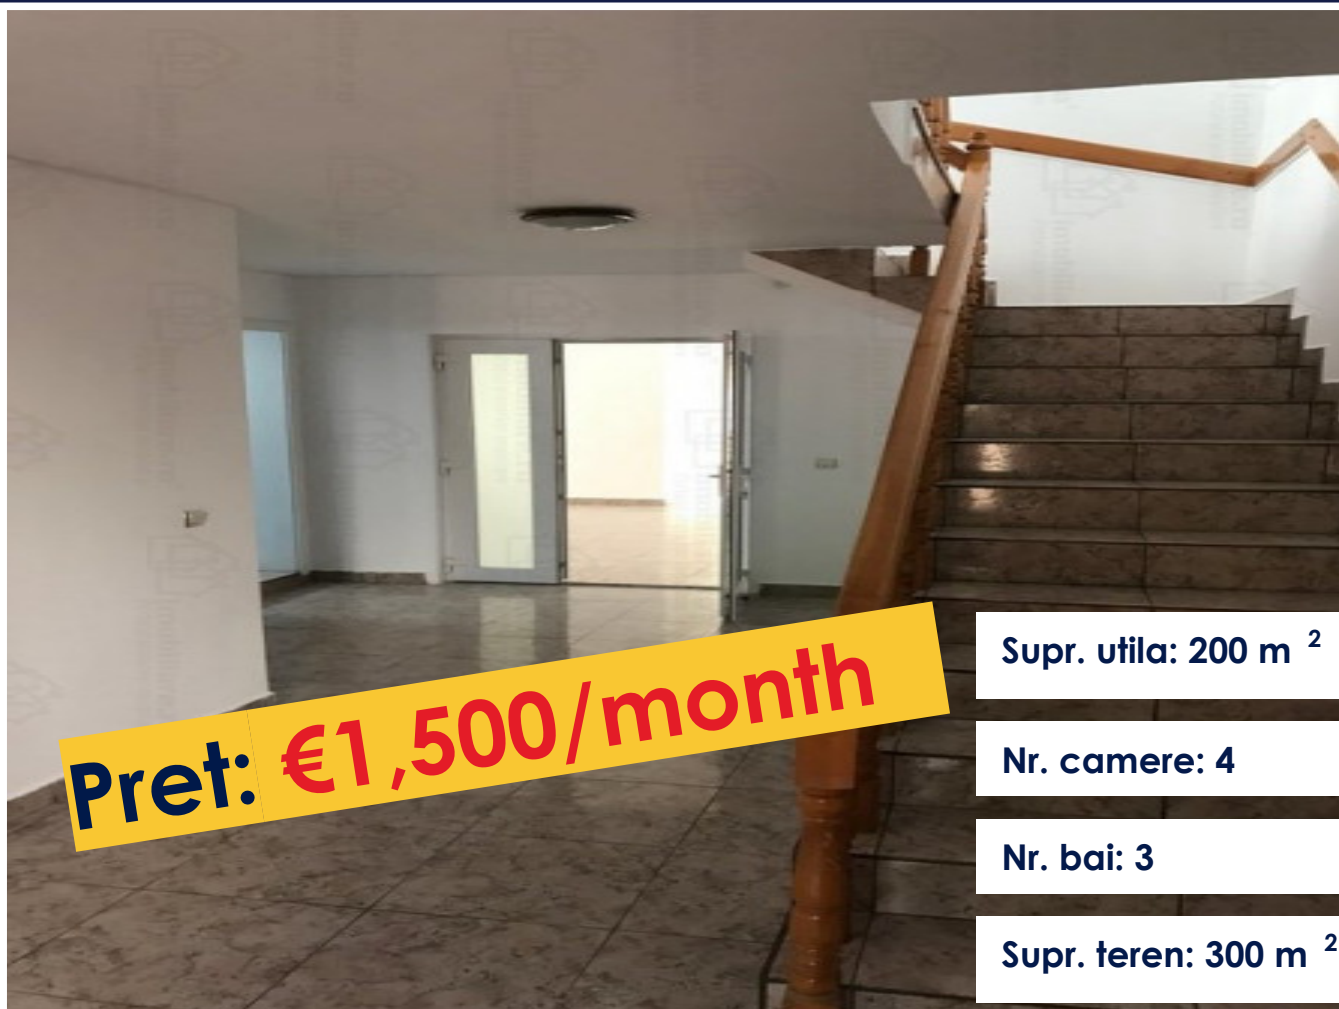

CHIRIE CASA PENTRU BIROURI, 2 PARCARI,
GRADINA, TERASA, ZORILOR
ID: P4893

DE INCHIRIAT

Pret: €1,500/month

Supr. utila: 200 m²

Nr. camere: 4

Nr. bai: 3

Supr. teren: 300 m²

PERSOANA DE CONTACT: