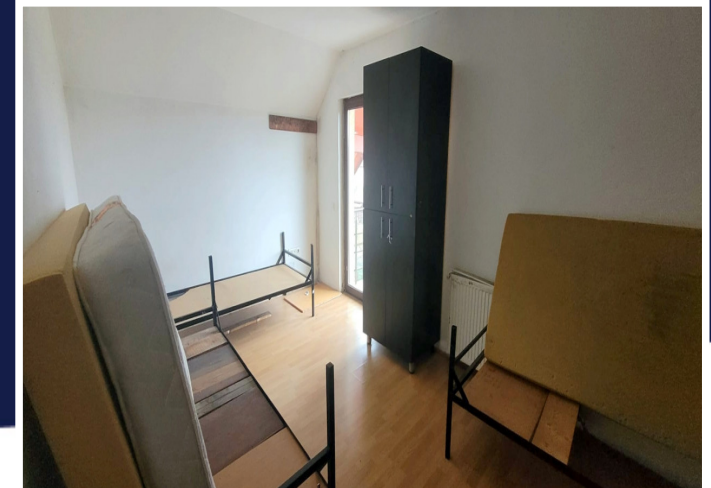

INCHIRIERE CASA SOMESENI
ID: P40770

DE INCHIRIAT

Supr. utila: 130 m²

Nr. camere: 4

Nr. bai: 2

Supr. teren: 300 m²

PERSOANA DE CONTACT: LUCIAN ROGOJAN
TEL.MOBIL: 0737.040012
EMAIL: office@weltimobiliare.ro