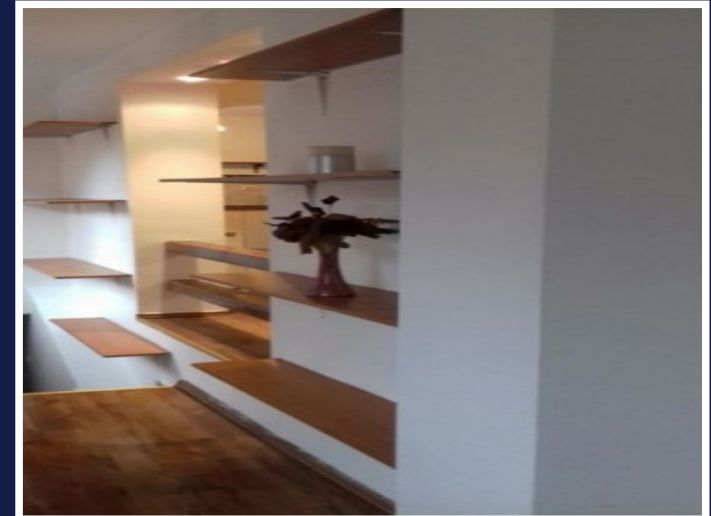

CASA INDIVIDUALA, 4 CAMERE, 140MP UTILI,
400MP TEREN, ZONA SOMESENI
ID: P8665

DE INCHIRIAT

Pret: €700/month

Supr. utila: 140 m²

Nr. camere: 4

Nr. bai: 2

Supr. teren: 400 m²

PERSOANA DE CONTACT: