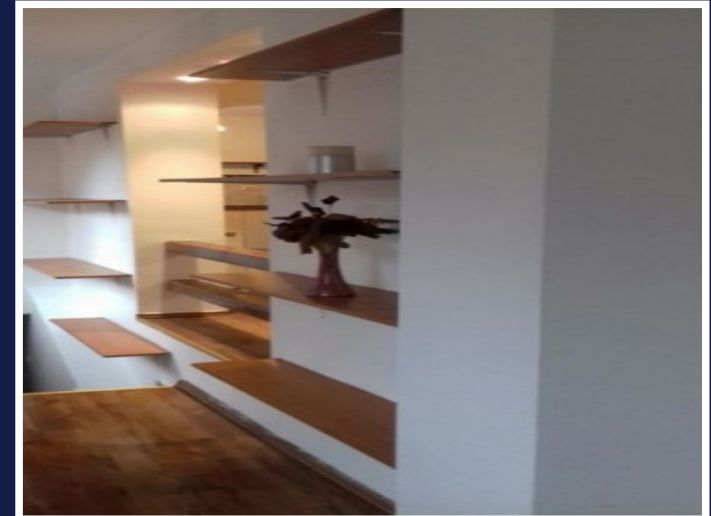

CASA INDIVIDUALA, 4 CAMERE, 140MP UTILI,
400MP TEREN, ZONA SOMESENI
ID: P8665

DE INCHIRIAT

Pret: €700/month

Supr. utila: 140 m²

Nr. camere: 4

Nr. bai: 2

Supr. teren: 400 m²

PERSOANA DE CONTACT: MARIANA STANCIU