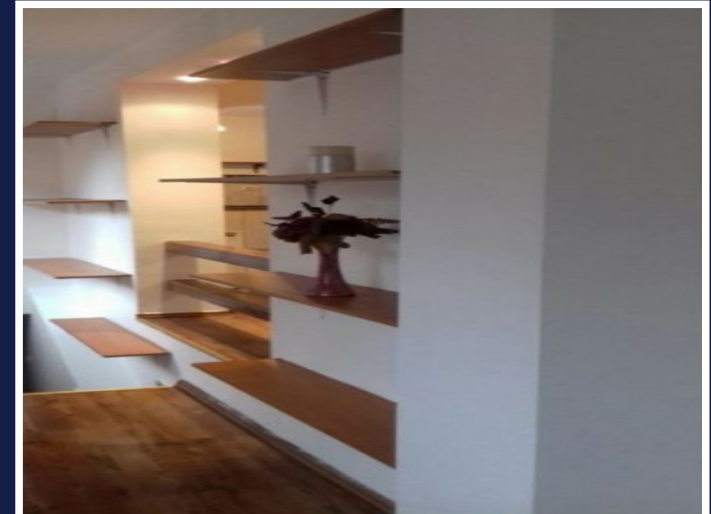

CASA INDIVIDUALA, 4 CAMERE, 140MP UTILI,  
400MP TEREN, ZONA SOMESENI  
ID: P8665

DE INCHIRIAT

Pret: €790/month

Supr. utila: 140 m<sup>2</sup>

Nr. camere: 4

Nr. bai: 2

Supr. teren: 400 m<sup>2</sup>

PERSOANA DE CONTACT: MARIANA STANCIU