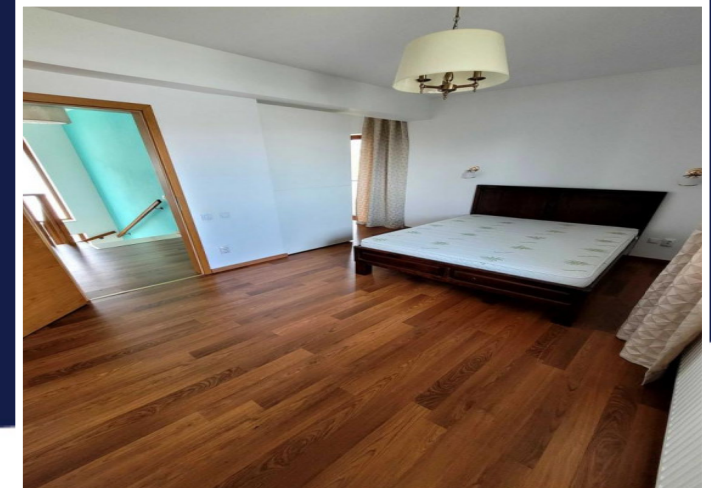

CASA INDIVIDUALA, 230 MP, 1000 MP TEREN,
IRIS
ID: P45868

DE INCHIRIAT

PERSOANA DE CONTACT: WELT IMOBILIARE

TEL.MOBIL: 0756223366

EMAIL: office@weltimobiliare.ro