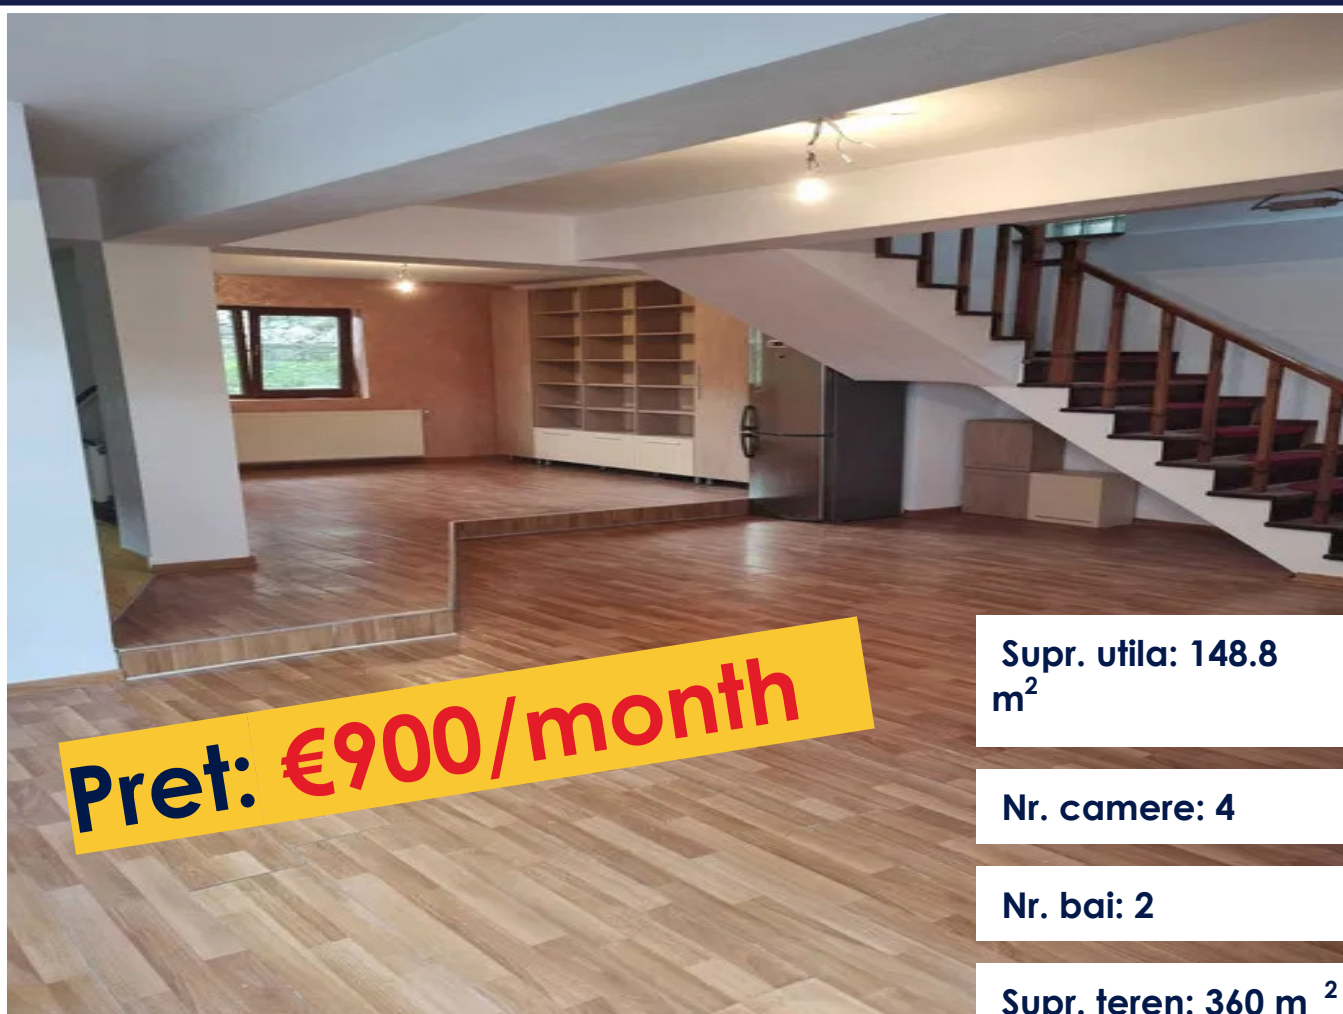

CASA DE INCHIRIAT IN CARTIERUL IRIS
ID: P43730

DE INCHIRIAT

Pret: €900/month

Supr. utila: 148.8
m²

Nr. camere: 4

Nr. bai: 2

Supr. teren: 360 m²

PERSOANA DE CONTACT: WELT IMOBILIARE