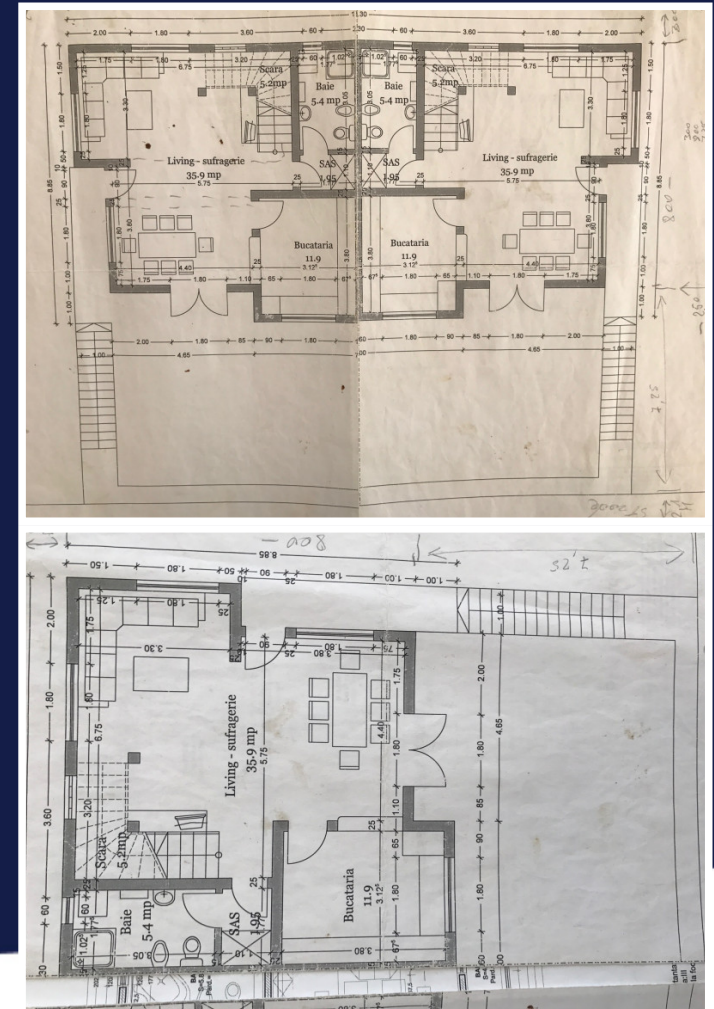

**DUPLEX DE INCHIRIAT IN FLORESTI, STRADA
NARCISELOR
ID: P10420**

DE INCHIRIAT

Supr. utila: 150 m²

Nr. camere: 4

Nr. bai: 2

Supr. teren: 300 m²

PERSOANA DE CONTACT: SECRETARIAT WELT IMOBILIARE
TEL.MOBIL: 0756223366
EMAIL: office@weltimobiliare.ro