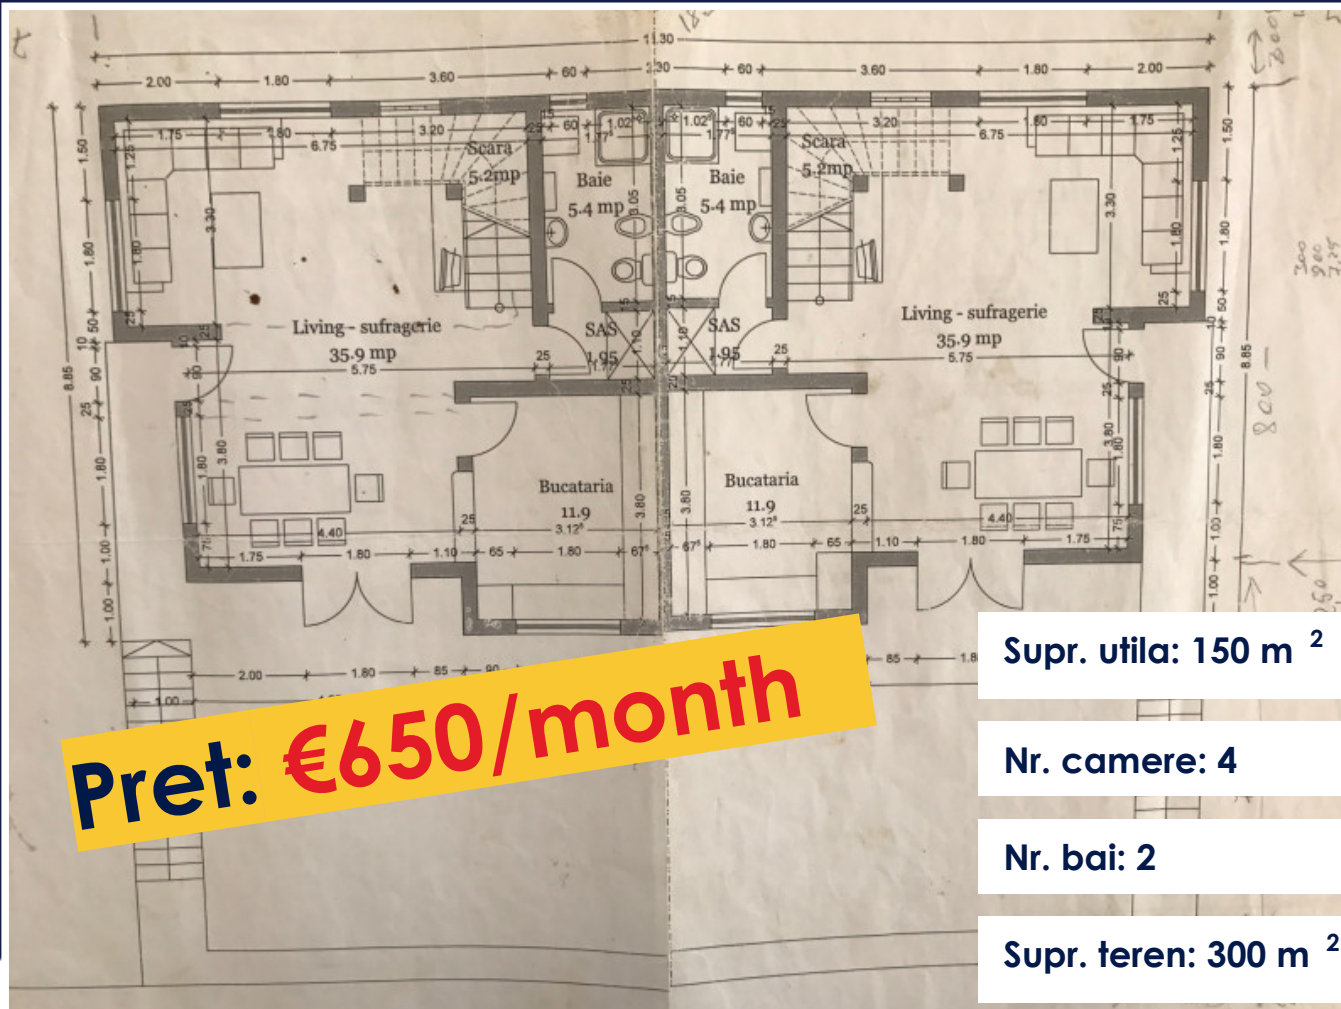

**DUPLEX DE INCHIRIAT IN FLORESTI, STRADA
NARCISELOR
ID: P10420**

DE INCHIRIAT

Supr. utila: 150 m²

Nr. camere: 4

Nr. bai: 2

Supr. teren: 300 m²

PERSOANA DE CONTACT: SECRETARIAT WELT IMOBILIARE
TEL.MOBIL: 0756223366
EMAIL: office@weltimobiliare.ro