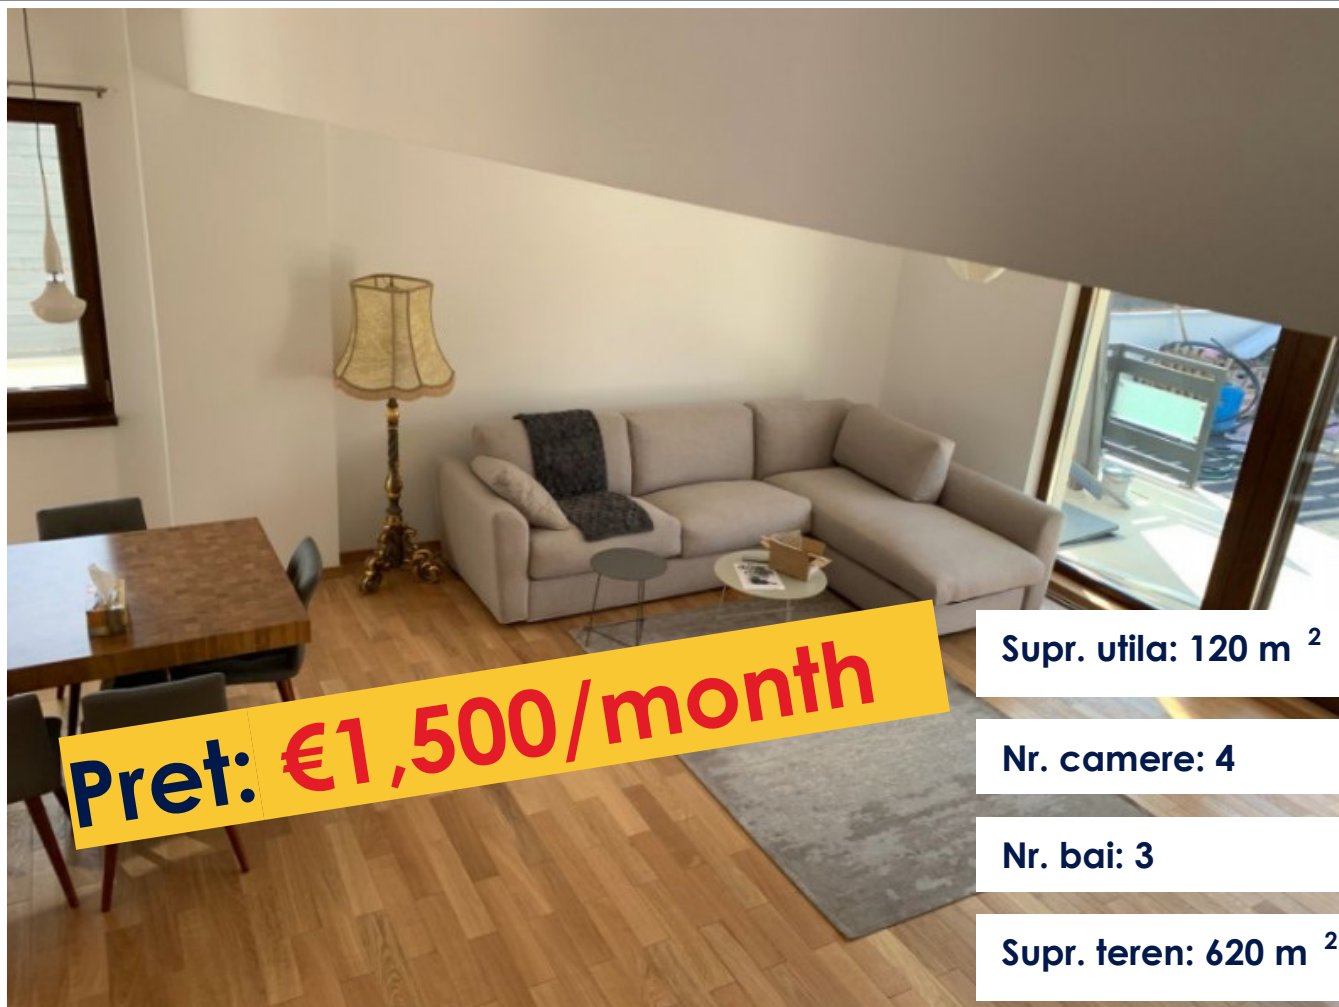

CASA INDIVIDUALA 4 CAMERE, MODERNA,
120 MP, TEREN 620 MP, DAMBUL ROTUND
ID: P24869

DE INCHIRIAT

PERSOANA DE CONTACT: SECRETARIAT WELT IMOBILIARE
TEL.MOBIL: 0756223366
EMAIL: office@weltimobiliare.ro