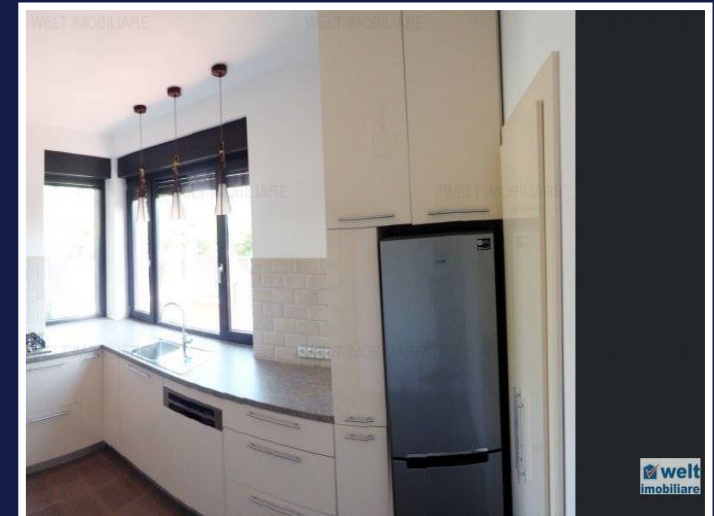

**INCHIRIERE CASA TIP DUPLEX, REZIDENTIAL  
SAU SEDIU FIRMA, GRUIA, CLUJ-NAPOCA  
ID: 112HO**

**DE INCHIRIAT**

**Pret: €1,200/month**

Supr. utila: 116 m<sup>2</sup>

Nr. camere: 4

Nr. bai: 2

Supr. teren: 220 m<sup>2</sup>