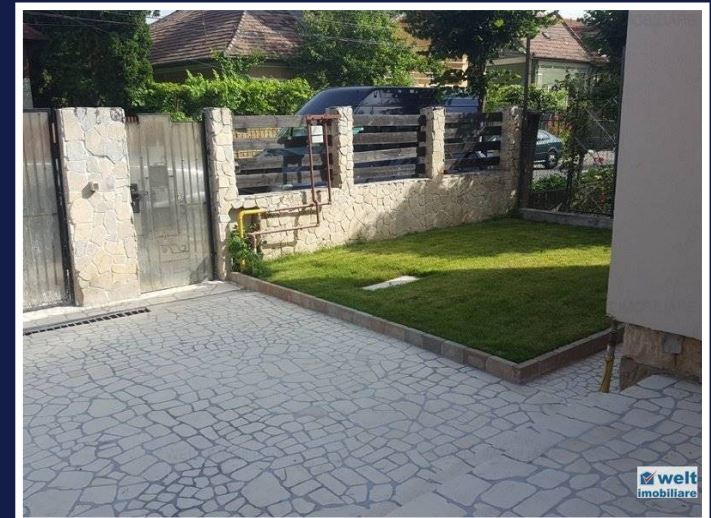

**CASA DE INCHIRIAT IN GHEORGHENI, ZONA
VECHE, P+M, 130 MP, NEMOBILATA
ID: 112HA**

DE INCHIRIAT

PERSOANA DE CONTACT: MIHAI-SEBASTIAN POP
TEL.MOBIL: 0727.228818
EMAIL: office@weltimobiliare.ro