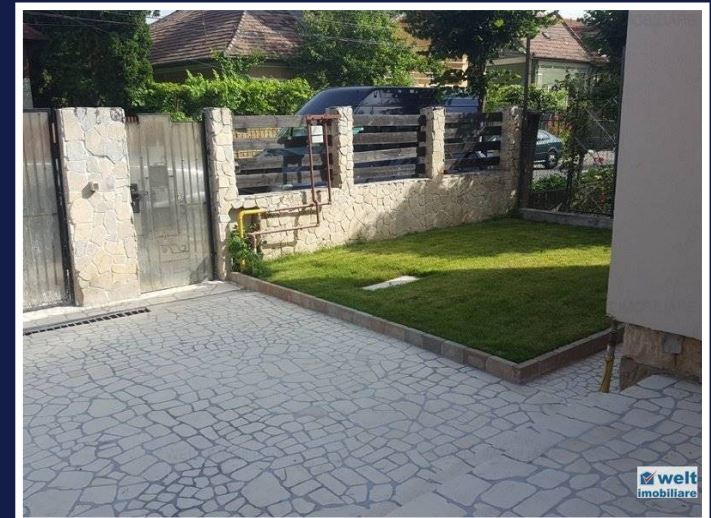

CASA DE INCHIRIAT IN GHEORGHENI, ZONA
VECHE, P+M, 130 MP, NEMOBILATA
ID: 112HA

DE INCHIRIAT

PERSOANA DE CONTACT: SECRETARIAT WELT IMOBILIARE

TEL.MOBIL: 0756223366

EMAIL: office@weltimobiliare.ro