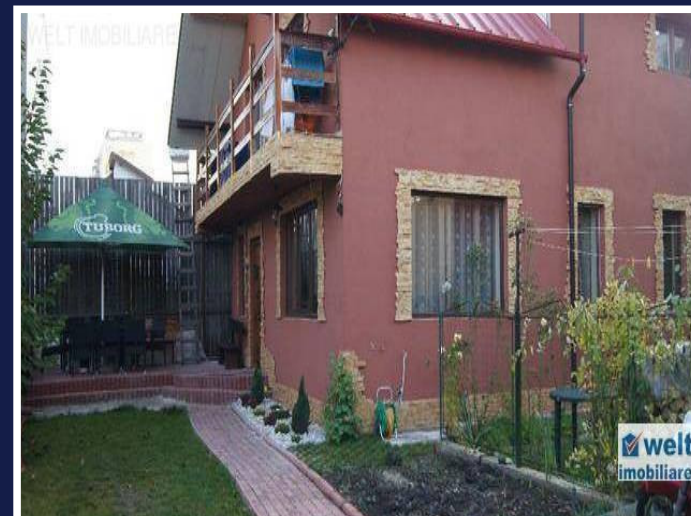

CASA DEOSEBITA , GHEORGHENI
ID: 111S5

DE INCHIRIAT

Supr. utila: 136 m²

Nr. camere: 4

Nr. bai: 2

Supr. teren: 250 m²

PERSOANA DE CONTACT: MIHAI-SEBASTIAN POP

TEL.MOBIL: 0727.228818