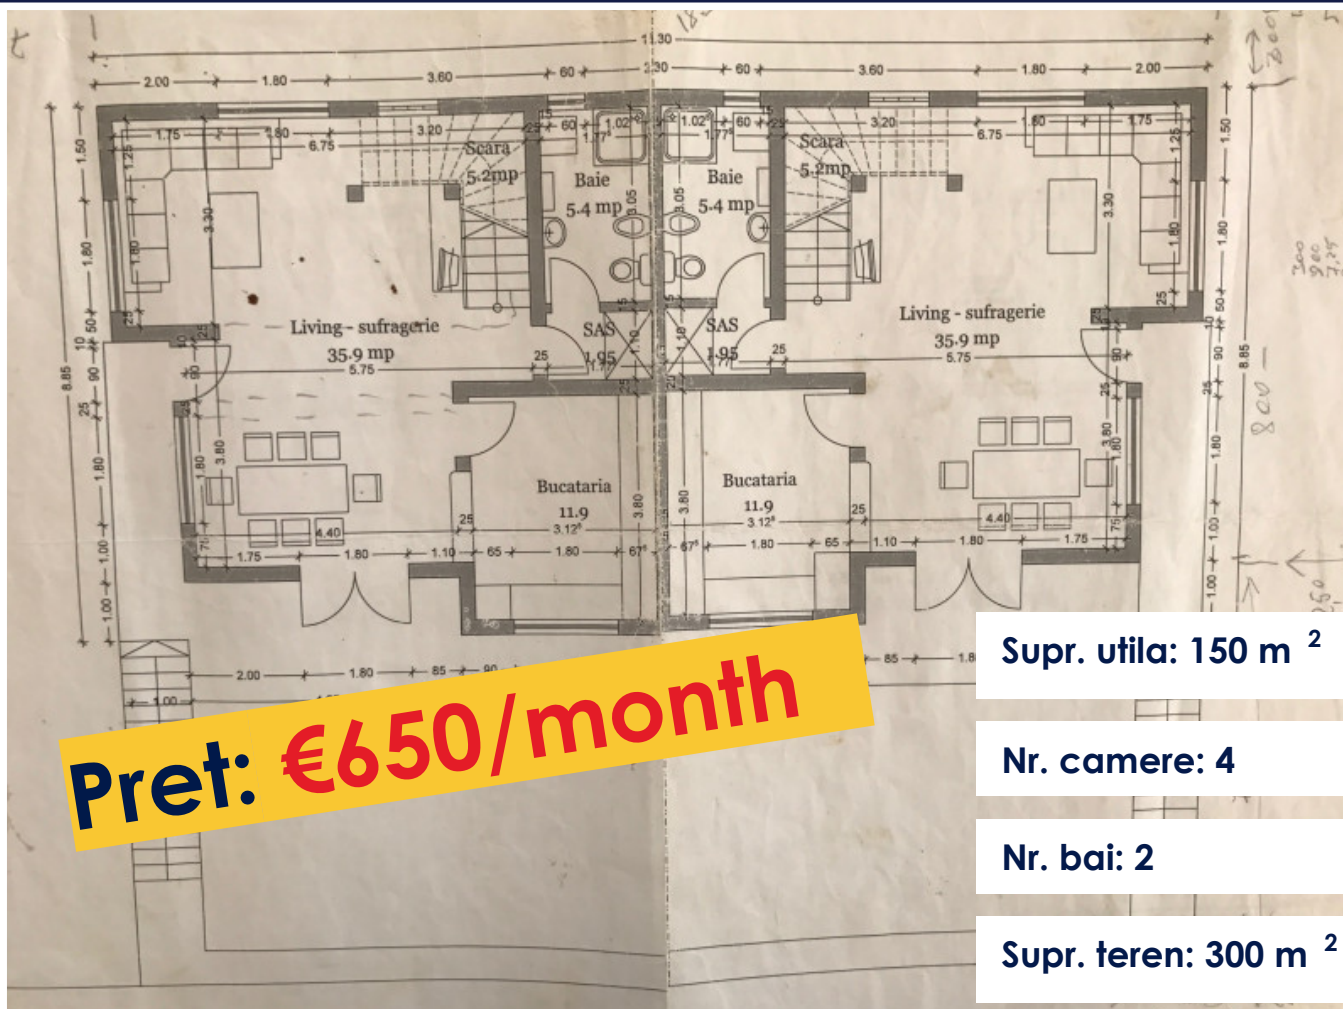

**DUPLEX DE INCHIRIAT IN FLORESTI, STRADA
NARCISELOR
ID: P10420**

DE INCHIRIAT

Supr. utila: 150 m²

Nr. camere: 4

Nr. bai: 2

Supr. teren: 300 m²

PERSOANA DE CONTACT: COSMIN ROȚCA
TEL.MOBIL: 0737.040018
EMAIL: office@weltimobiliare.ro