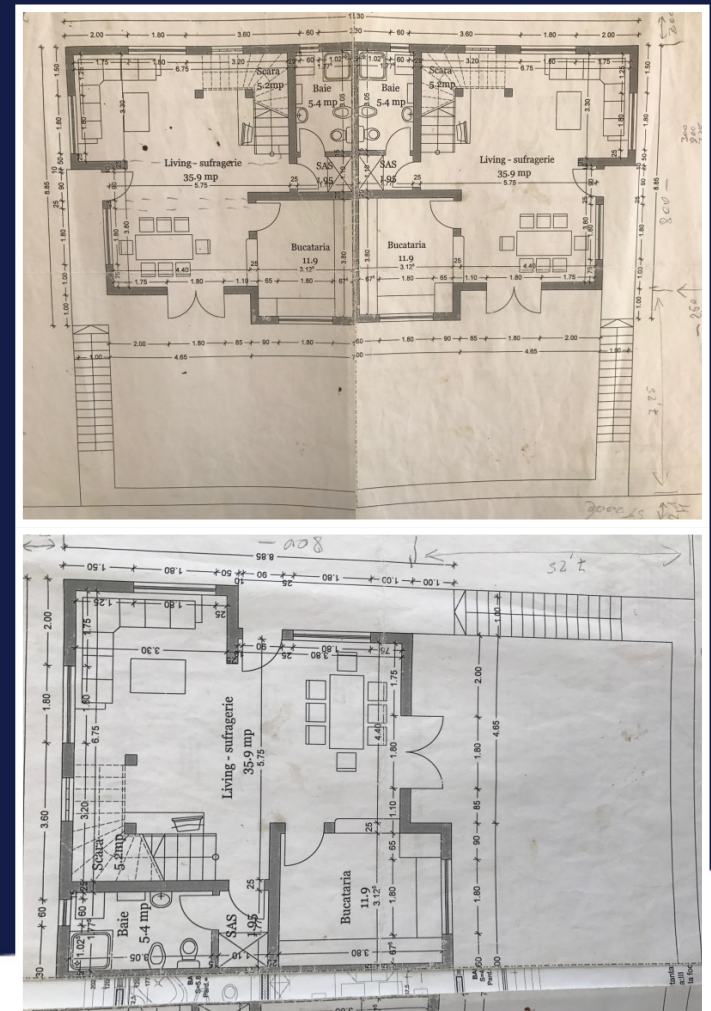

**DUPLEX DE INCHIRIAT IN FLORESTI, STRADA
NARCISELOR
ID: P10420**

DE INCHIRIAT

Supr. utila: 150 m²

Nr. camere: 4

Nr. bai: 2

Supr. teren: 300 m²

PERSONA DE CONTACT: COSMIN ROȘCA

TEL.MOBIL: 0737.040018