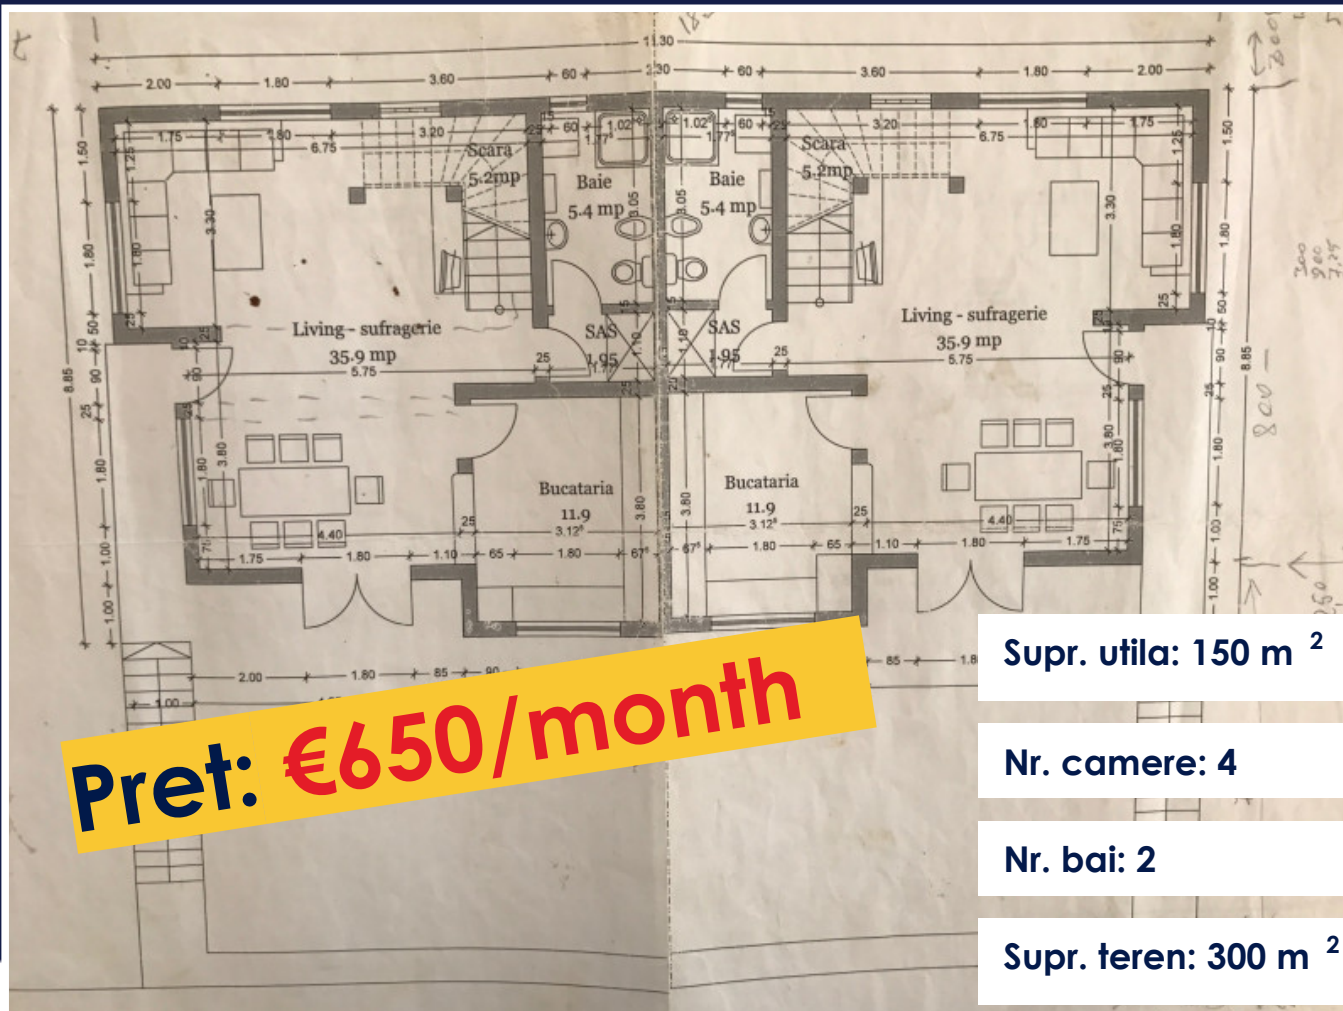

**DUPLEX DE INCHIRIAT IN FLORESTI, STRADA
NARCISELOR
ID: P10420**

DE INCHIRIAT

Supr. utila: 150 m²

Nr. camere: 4

Nr. bai: 2

Supr. teren: 300 m²

PERSONA DE CONTACT: COSMIN ROȘCA

TEL.MOBIL: 0737.040018