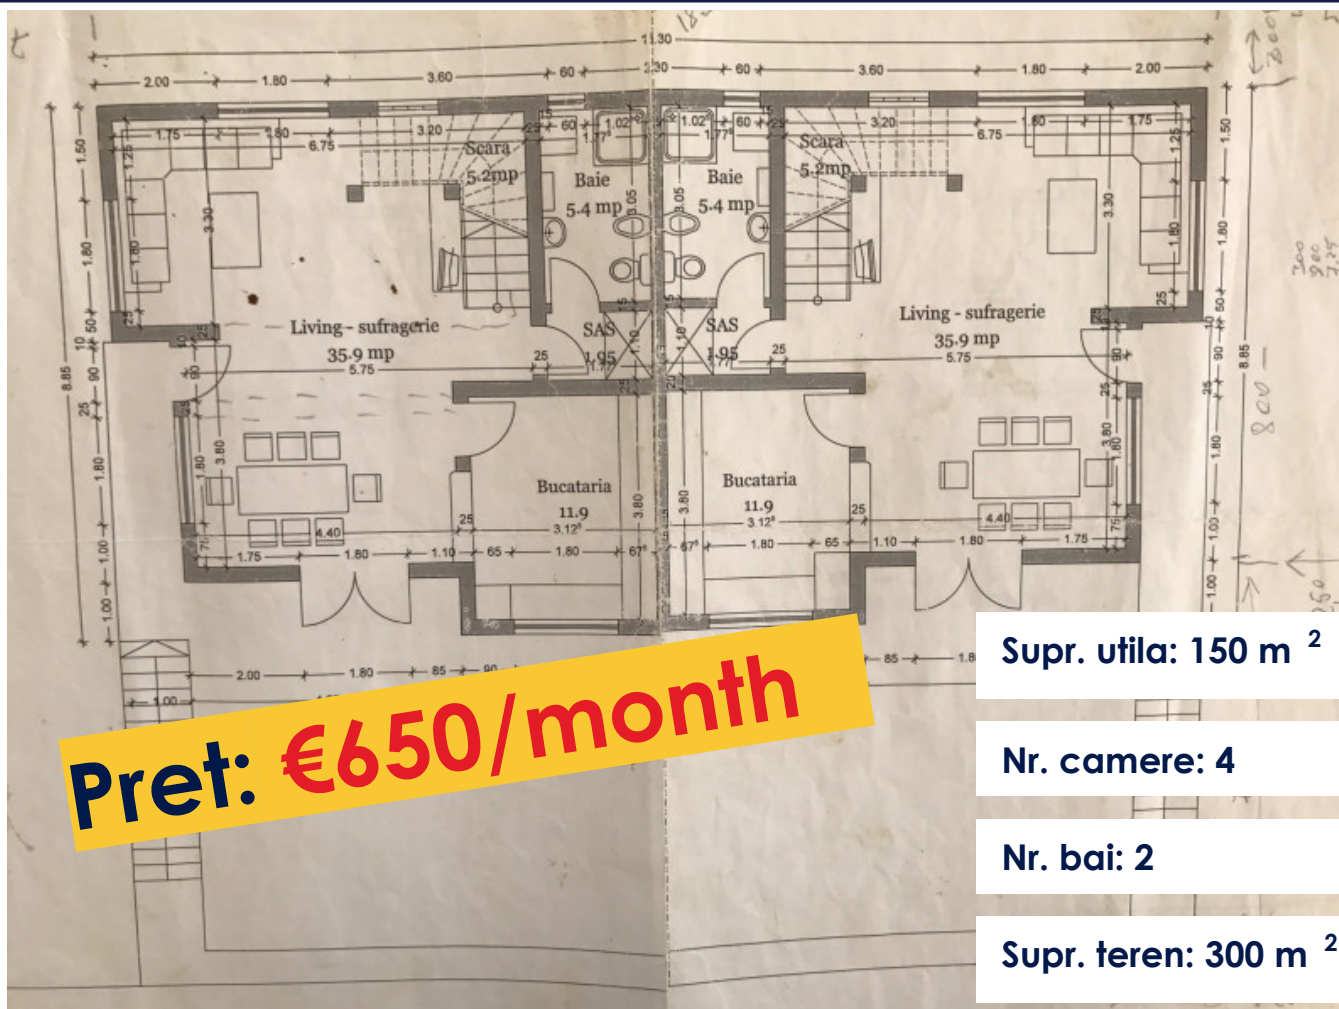

**DUPLUX DE INCHIRIAT IN FLORESTI, STRADA
NARCISELOR
ID: P10420**

DE INCHIRIAT

Pret: €650/month

Supr. utila: 150 m²

Nr. camere: 4

Nr. bai: 2

Supr. teren: 300 m²

**PERSOANA DE CONTACT: COSMIN ROȚCA
TEL.MOBIL: 0737.040018
EMAIL: office@weltimobiliare.ro**