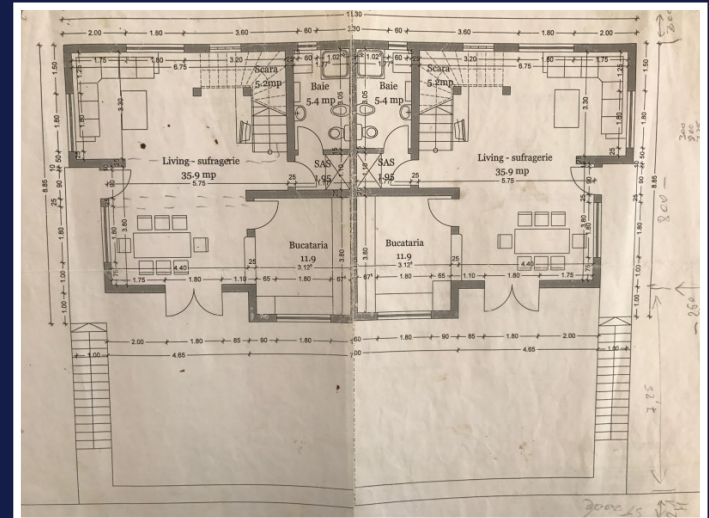

**DUPLEX DE INCHIRIAT IN FLORESTI, STRADA
NARCISELOR
ID: P10420**

DE INCHIRIAT

Supr. utila: 150 m²

Nr. camere: 4

Nr. bai: 2

Supr. teren: 300 m²

PERSOANA DE CONTACT: COSMIN ROȚCA
TEL.MOBIL: 0737.040018
EMAIL: office@weltimobiliare.ro