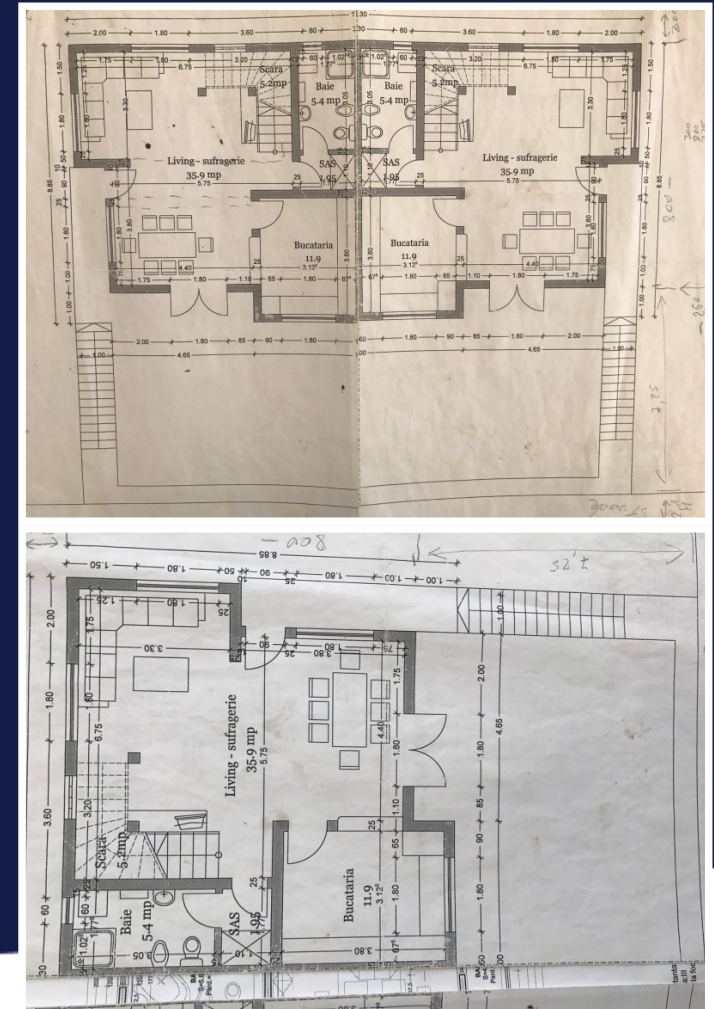

**DUPLUX DE INCHIRIAT IN FLORESTI, STRADA
NARCISELOR
ID: P10420**

DE INCHIRIAT

Pret: €650/month

Supr. utila: 150 m²

Nr. camere: 4

Nr. bai: 2

Supr. teren: 300 m²

**PERSOANA DE CONTACT: COSMIN ROȚCA
TEL.MOBIL: 0737.040018
EMAIL: office@weltimobiliare.ro**