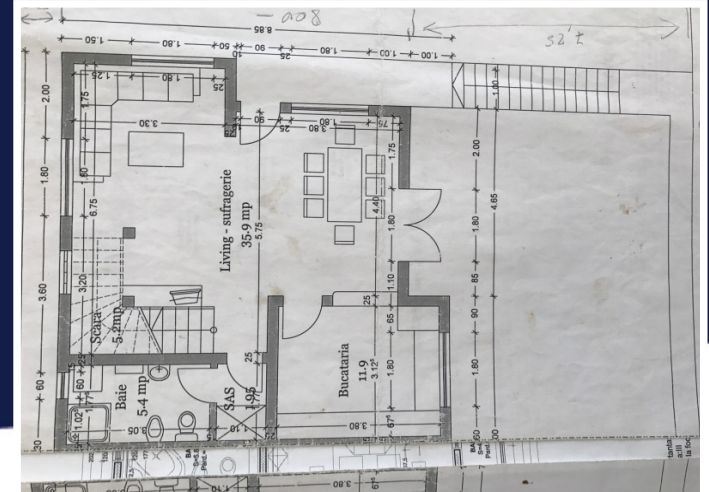

**DUPLEX DE INCHIRIAT IN FLORESTI, STRADA
NARCISELOR
ID: P10420**

DE INCHIRIAT

Supr. utila: 150 m²

Nr. camere: 4

Nr. bai: 2

Supr. teren: 300 m²

PERSOANA DE CONTACT: COSMIN ROȚCA
TEL.MOBIL: 0737.040018
EMAIL: office@weltimobiliare.ro