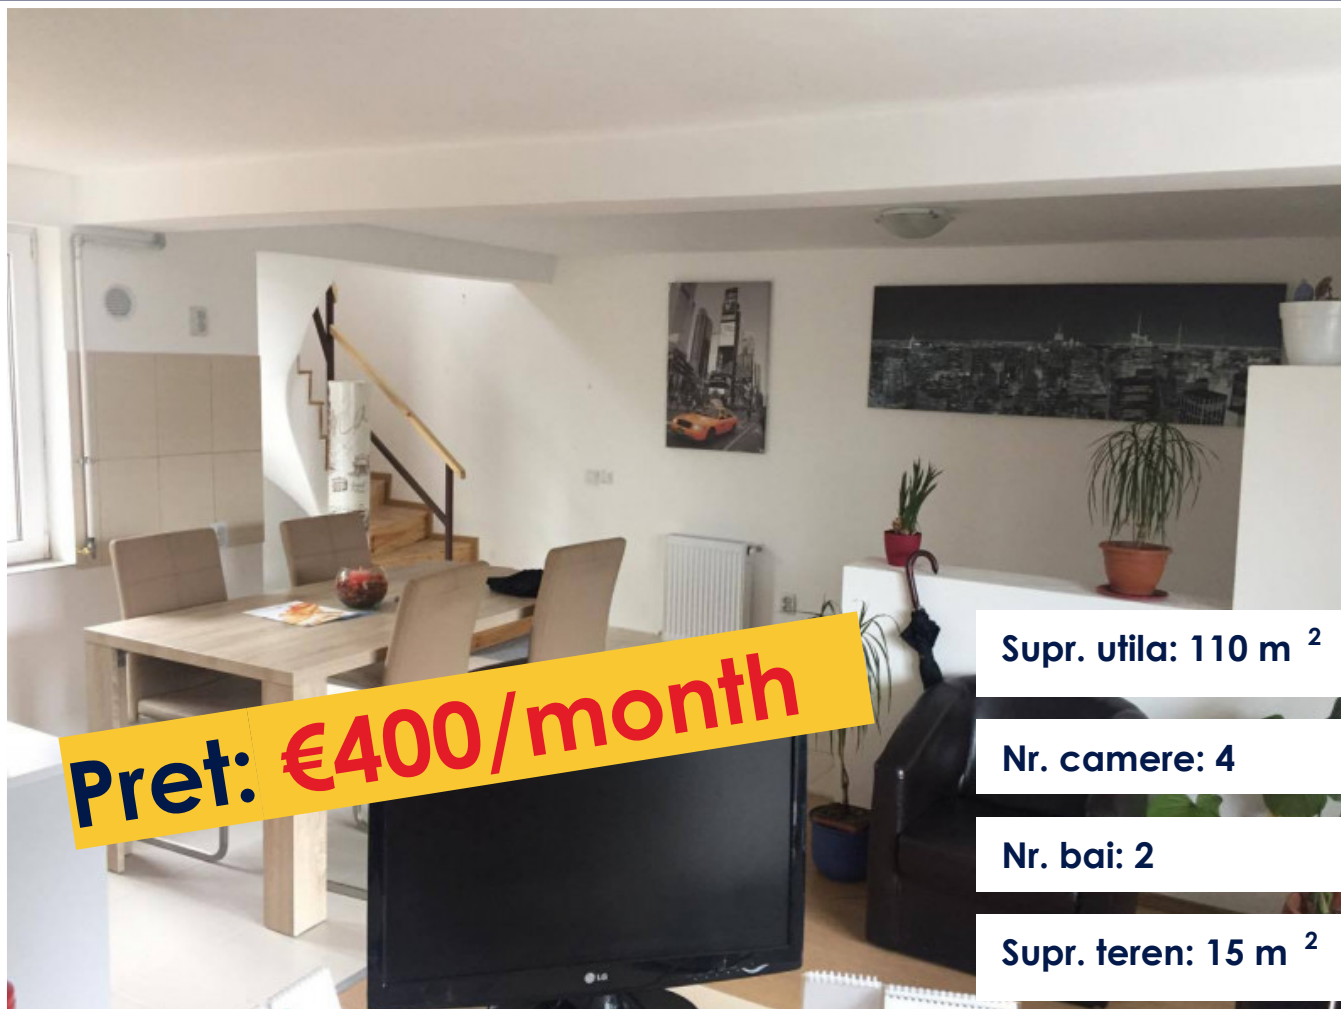

CASA DE INCHIRIAT IN ZONA LIDL, FLORESTI
ID: P3710

DE INCHIRIAT

PERSOANA DE CONTACT: COSMIN ROȘCA

TEL.MOBIL: 0737.040018

EMAIL: office@weltimobiliare.ro