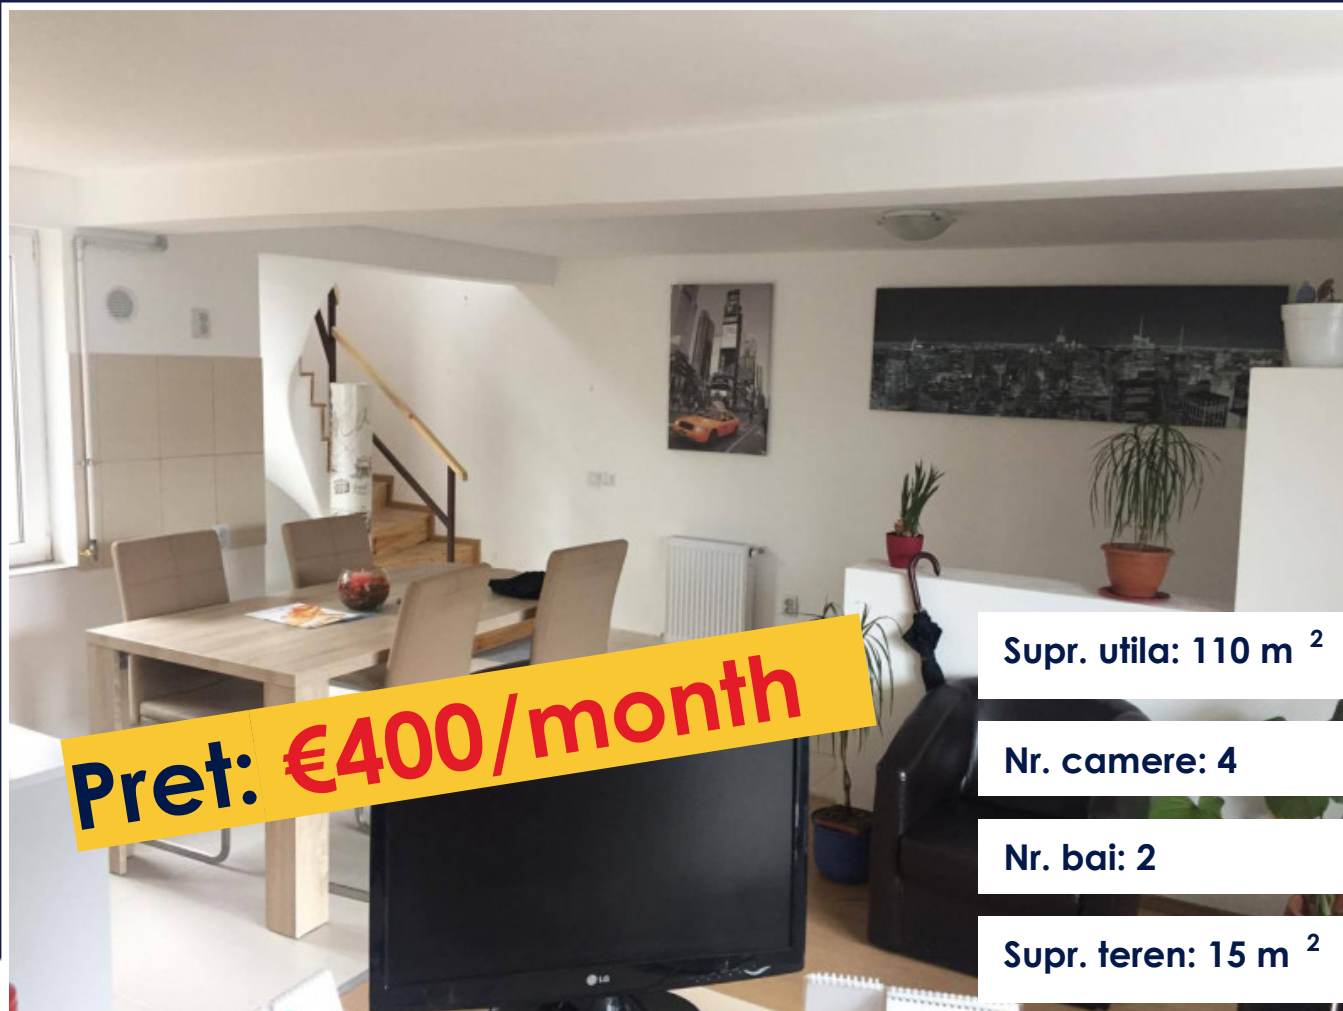

CASA DE INCHIRIAT IN ZONA LIDL, FLORESTI  
ID: P3710

DE INCHIRIAT

PERSOANA DE CONTACT: COSMIN ROȘCA

TEL.MOBIL: 0737.040018

EMAIL: [office@weltimobiliare.ro](mailto:office@weltimobiliare.ro)