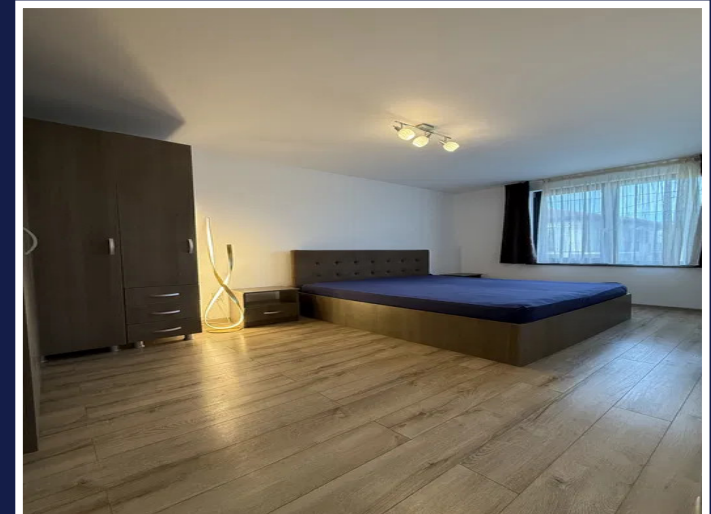

DUPLEX LUX DE INCHIRIAT, GRADINA
PROPRIE, DOUA LOCURI DE PARCARE
ID: P20245

DE INCHIRIAT

Pret: €1,600/month

Supr. utila: 110 m²

Nr. camere: 4

Nr. bai: 3

Supr. teren: 150 m²

PERSOANA DE CONTACT: DELIA POP