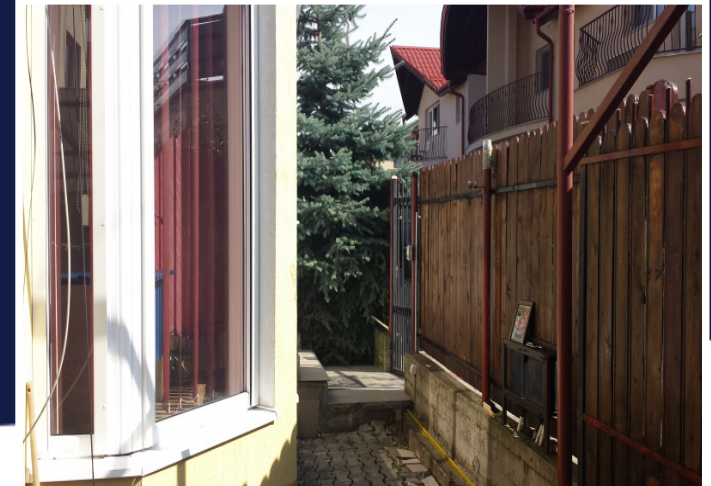

**INCHIRIEM CASA IN CARTIERUL EUROPA**  
**ID: P6926**

**DE INCHIRIAT**

**Pret: €750/month**

**Supr. utila: 110 m<sup>2</sup>**

**Nr. camere: 4**

**Nr. bai: 2**

**Supr. teren: 210 m<sup>2</sup>**

**PERSOANA DE CONTACT: SECRETARIAT WELT IMOBILIARE**