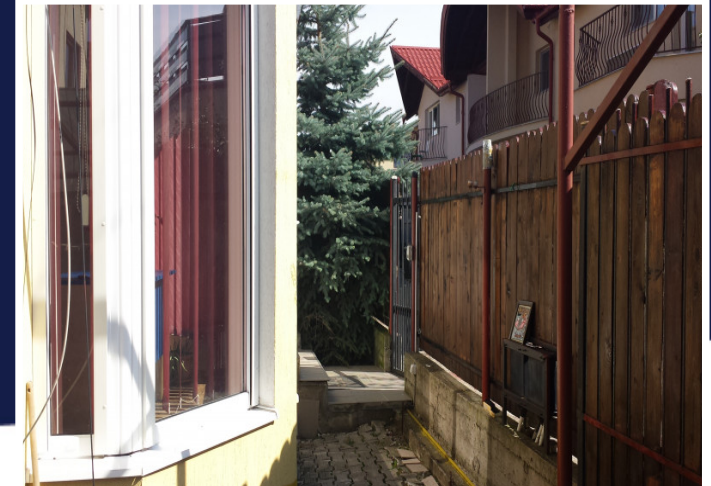

INCHIRIEM CASA IN CARTIERUL EUROPA
ID: P6926

DE INCHIRIAT

Pret: €999/month

Supr. utila: 110 m²

Nr. camere: 4

Nr. bai: 2

Supr. teren: 210 m²

PERSOANA DE CONTACT: BOGDAN PETRU