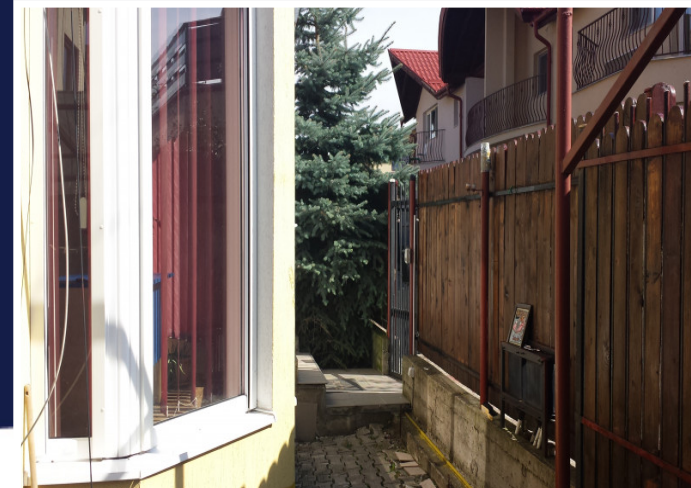

INCHIRIEM CASA IN CARTIERUL EUROPA
ID: P6926

DE INCHIRIAT

Pret: €750/month

Supr. utila: 110 m²

Nr. camere: 4

Nr. bai: 2

Supr. teren: 210 m²

PERSOANA DE CONTACT: BOGDAN PETRU