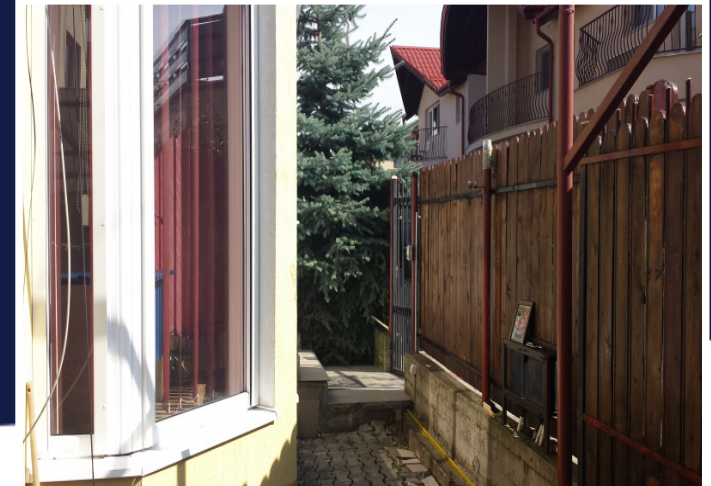

**INCHIRIEM CASA IN CARTIERUL EUROPA**  
**ID: P6926**

**DE INCHIRIAT**

**Pret: €750/month**

**Supr. utila: 110 m<sup>2</sup>**

**Nr. camere: 4**

**Nr. bai: 2**

**Supr. teren: 210 m<sup>2</sup>**

**PERSOANA DE CONTACT: BOGDAN PETRU**