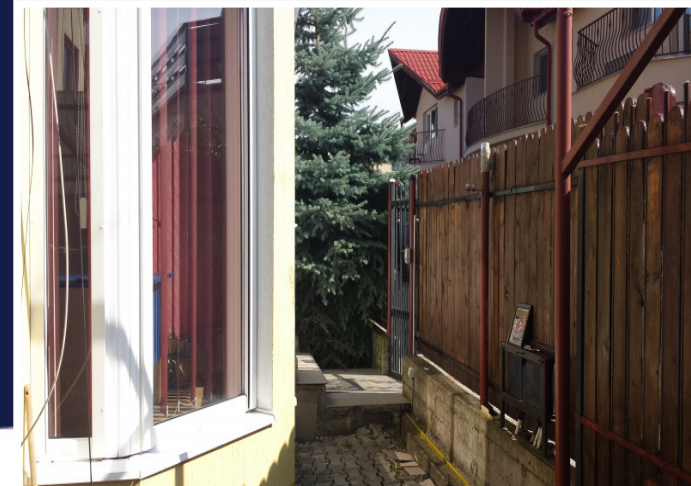

INCHIRIEM CASA IN CARTIERUL EUROPA
ID: P6926

DE INCHIRIAT

Pret: €750/month

Supr. utila: 110 m²

Nr. camere: 4

Nr. bai: 2

Supr. teren: 210 m²

PERSOANA DE CONTACT: BOGDAN PETRU