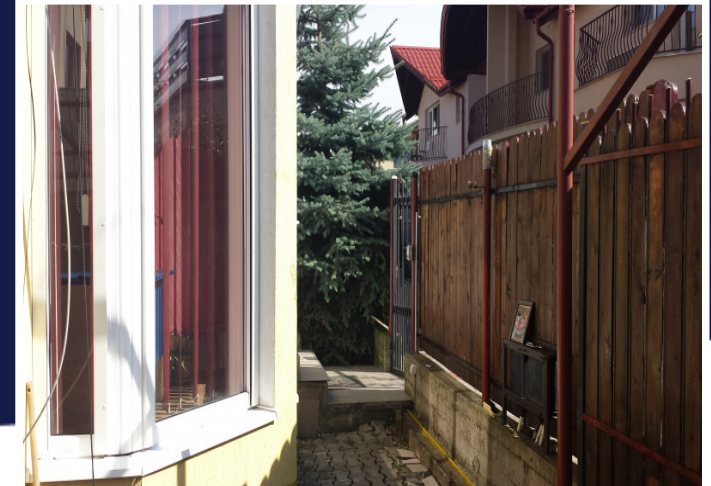

INCHIRIEM CASA IN CARTIERUL EUROPA
ID: P6926

DE INCHIRIAT

Pret: €750/month

Supr. utila: 110 m²

Nr. camere: 4

Nr. bai: 2

Supr. teren: 210 m²

PERSOANA DE CONTACT: BOGDAN PETRU